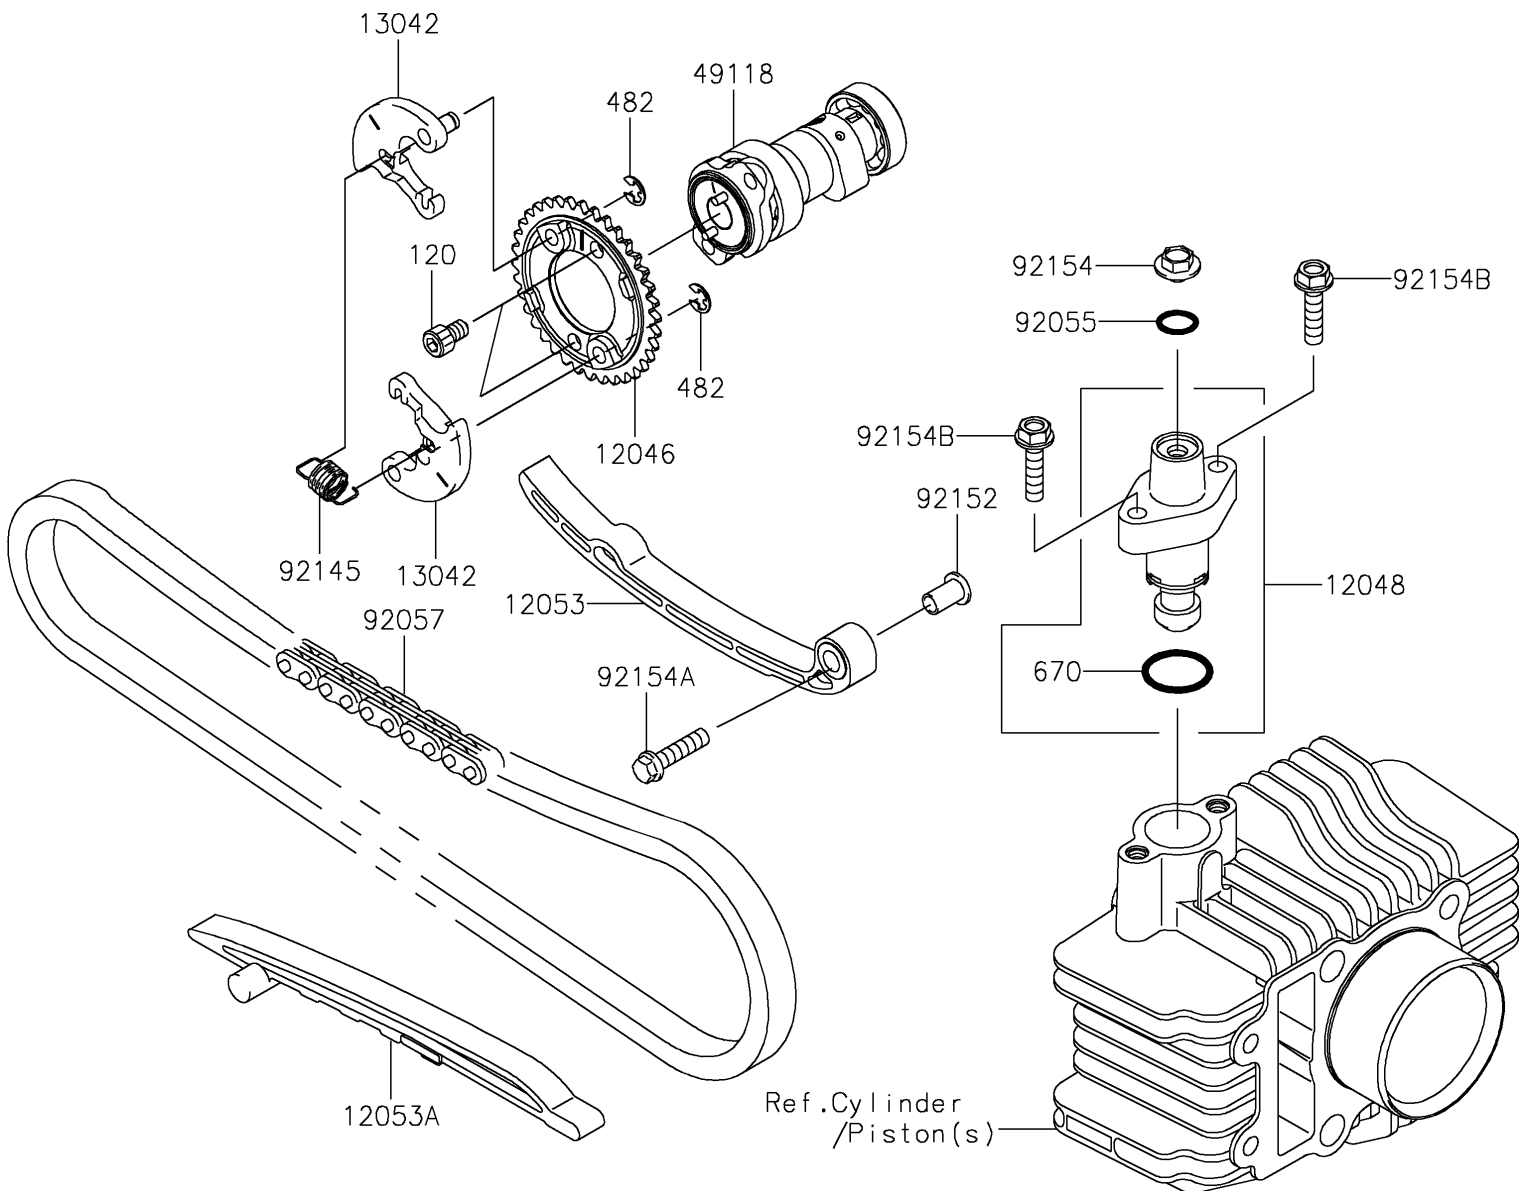

2021 KLX[®]110R

PARTS DIAGRAM

Camshaft(s)/Tensioner

E1230

2021 KLX[®]110R

PARTS LIST

Camshaft(s)/Tensioner

ITEM NAME

PART NUMBER

QUANTITY
