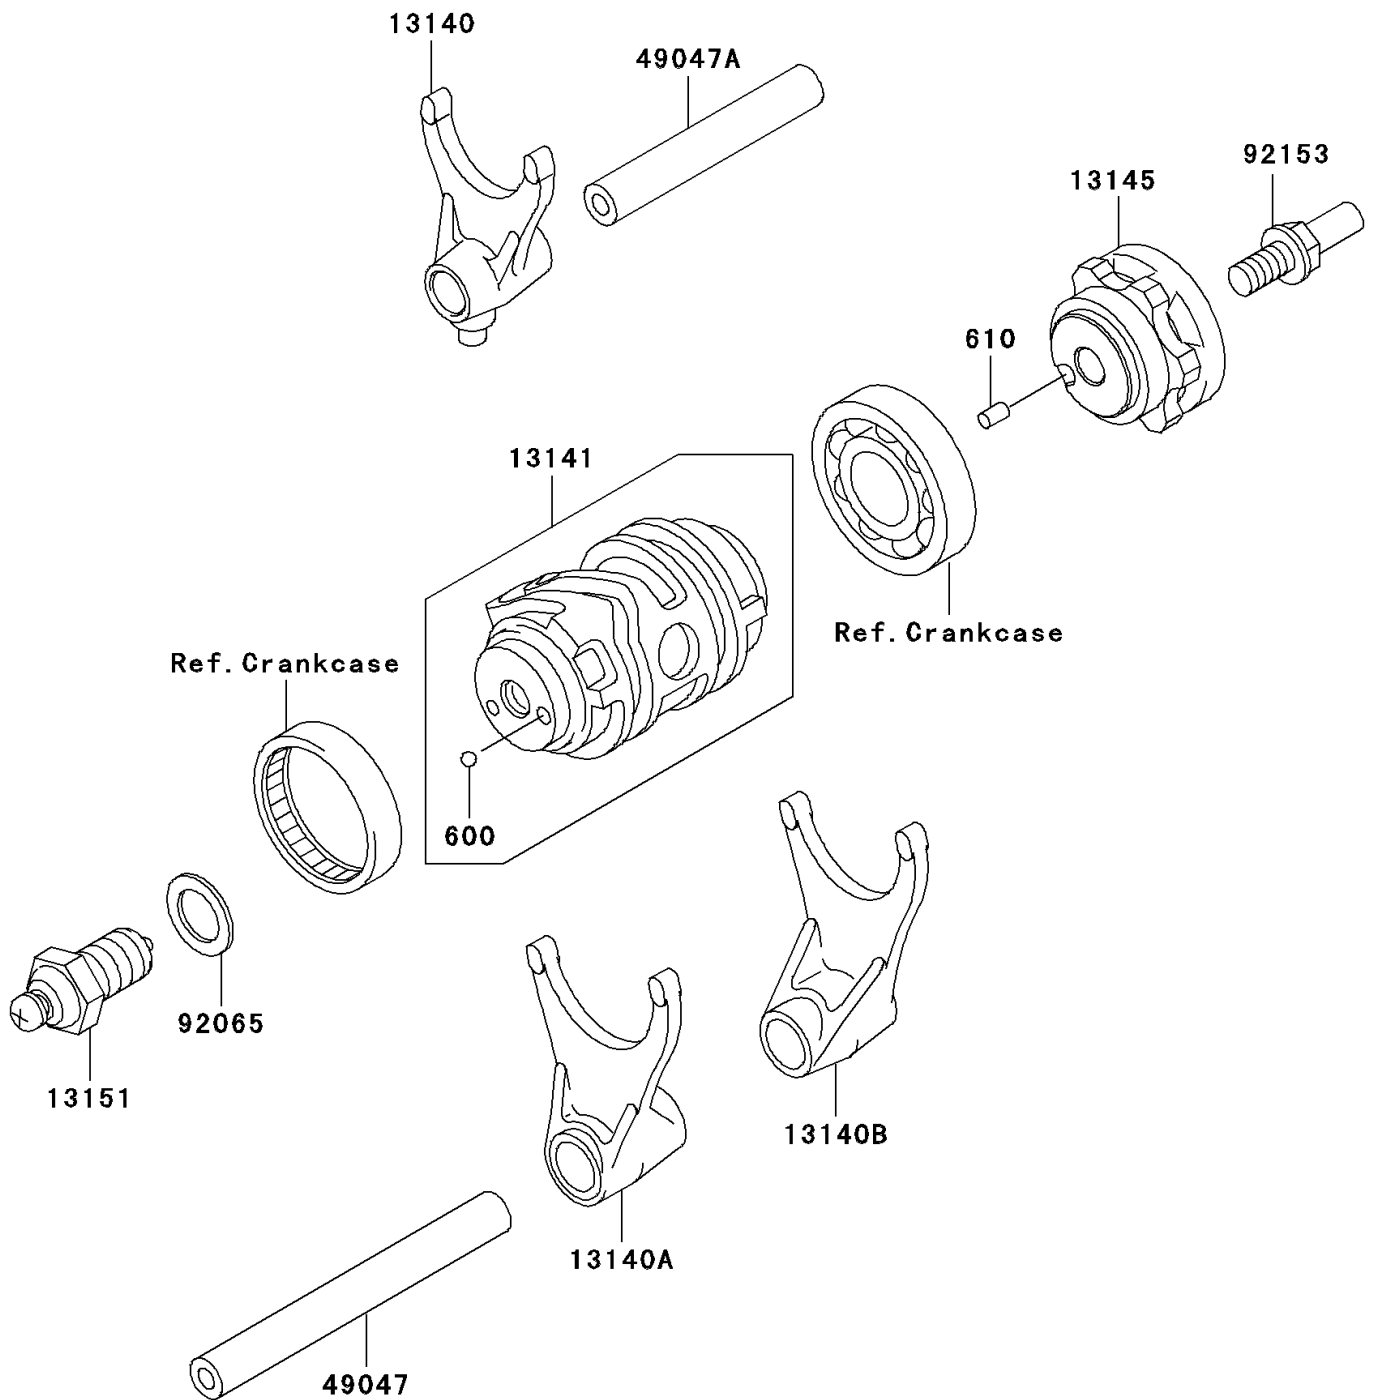

2005 KX250F

PARTS DIAGRAM

Gear Change Drum/Shift Fork(s)

E1362

2005 KX250F

PARTS LIST

Gear Change Drum/Shift Fork(s)

ITEM NAME	PART NUMBER	QUANTITY
BALL-STEEL,7/32" (Ref # 600)	600A0700	1
ROLLER,4X8 (Ref # 610)	610A0408	1
FORK-SHIFT,IN (Ref # 13140)	13140-0003	1
FORK-SHIFT,OUT LH (Ref # 13140A)	13140-0004	1
FORK-SHIFT,OUT,RH (Ref # 13140B)	13140-0013	1
DRUM-CHANGE (Ref # 13141)	13141-0002	1
CAM-CHANGE DRUM (Ref # 13145)	13145-0005	1
SWITCH-COMP,NEUTRAL (Ref # 13151)	13151-0006	1
ROD-SHIFT,OUTPUT,L=94.5 (Ref # 49047)	49047-0003	1
ROD-SHIFT,INPUT,L=63 (Ref # 49047A)	49047-0004	1
GASKET,10.5X16X1 (Ref # 92065)	92065-058	1
BOLT,8X20 (Ref # 92153)	92153-0530	1