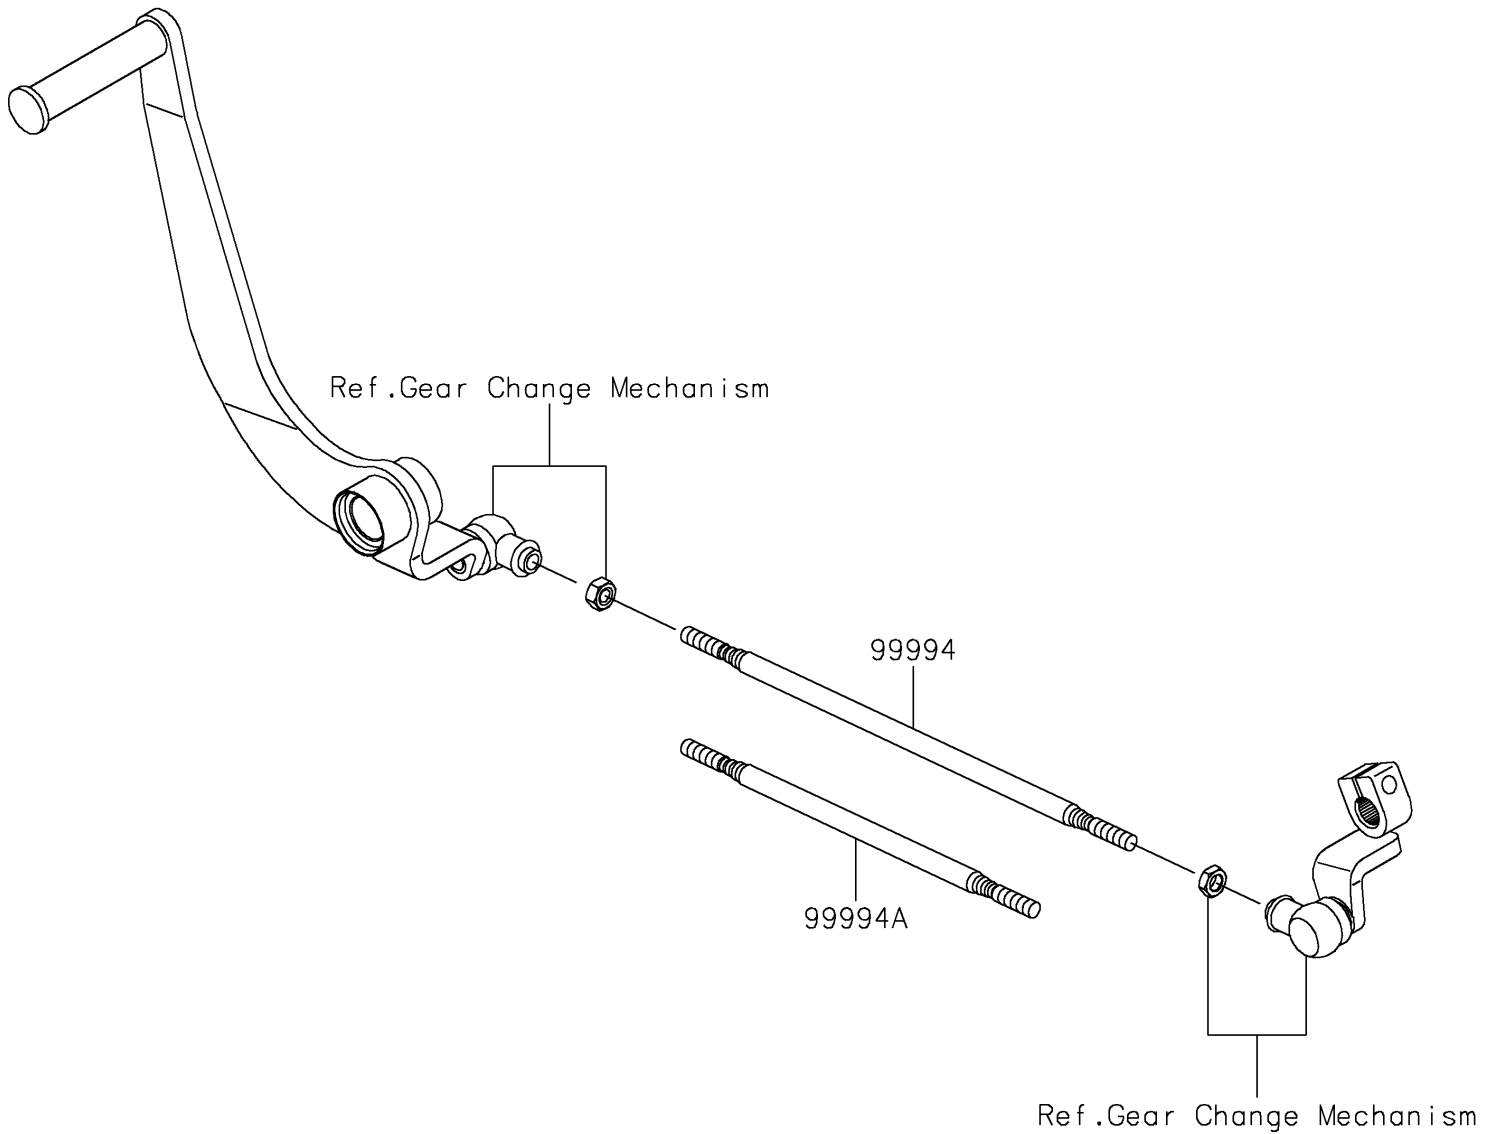

2021 VULCAN® S ABS SE

PARTS DIAGRAM

Accessory(Tie Rod)

F2910A

2021 VULCAN[®] S ABS SE

PARTS LIST

Accessory(Tie Rod)

ITEM NAME	PART NUMBER	QUANTITY
SHIFT ROD KIT,L=230MM (Ref # 99994)	99994-0659	1
SHIFT ROD KIT,L=180MM (Ref # 99994A)	99994-0674	1