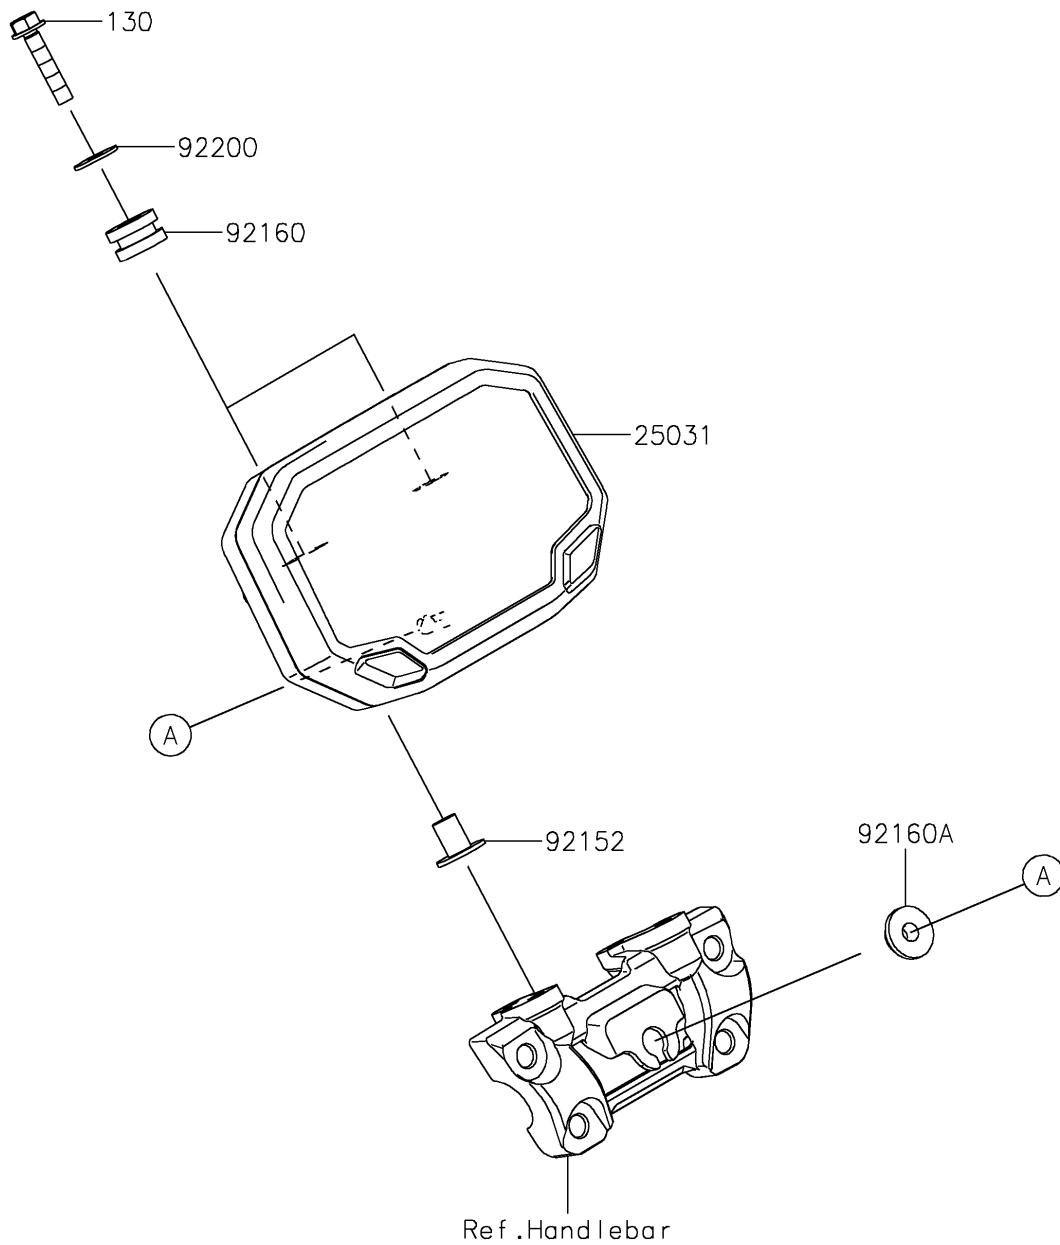

2021 Z650 ABS

PARTS DIAGRAM

Meter(s)

F2530

2021 Z650 ABS

PARTS LIST

Meter(s)

ITEM NAME	PART NUMBER	QUANTITY
BOLT-FLANGED,6X30 (Ref # 130)	130BB0630	2
METER-ASSY,TFT DISPLAY (Ref # 25031)	25031-0952	1
COLLAR,6.3X20X15.1 (Ref # 92152)	92152-2322	2
DAMPER,10X20X12 (Ref # 92160)	92160-1167	2
DAMPER (Ref # 92160A)	92160-1613	1
WASHER,6.2X18X1.2 (Ref # 92200)	92200-1889	2