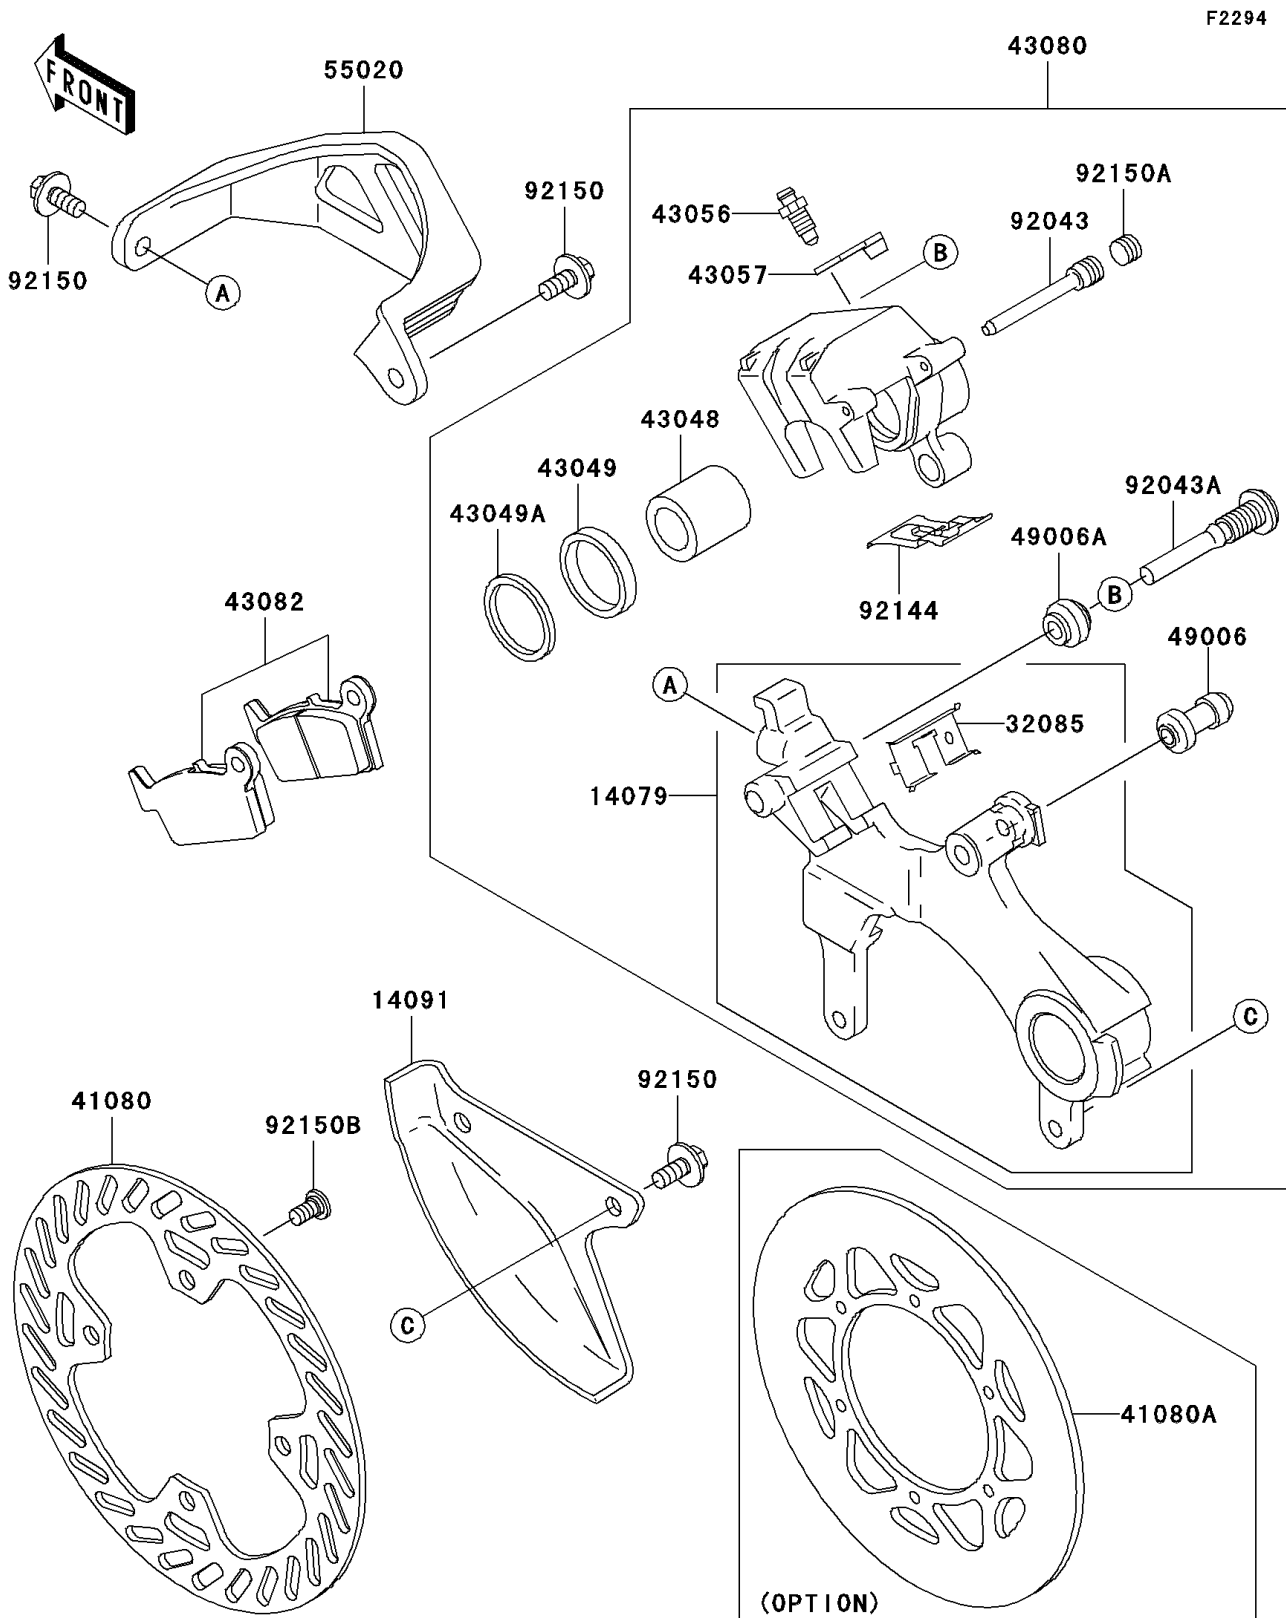

2004 KX250

PARTS DIAGRAM

Rear Brake

2004 KX250

PARTS LIST

Rear Brake

ITEM NAME	PART NUMBER	QUANTITY
HOLDER-ASSY,REAR CALIPER (Ref # 14079)	14079-1139	1
COVER,REAR DISC,WHITE (Ref # 14091)	14091-1523-RZ	1
STOPPER,PAD (Ref # 32085)	32085-1386	1
DISC,RR (Ref # 41080)	41080-1514	1
DISC,RR (Ref # 41080A)	41080-1518	1
PISTON-CALIPER (Ref # 43048)	43048-1068	1
PACKING,PISTON SEAL (Ref # 43049)	43049-1060	1
PACKING,PISTON SEAL (Ref # 43049A)	43049-1061	1
BREATHER-BRAKE (Ref # 43056)	43056-1055	1
CAP-BREATHER (Ref # 43057)	43057-1001	1
CALIPER-SUB-ASSY,RR (Ref # 43080)	43080-0007	1
PAD-ASSY-BRAKE (Ref # 43082)	43082-1292	1
BOOT,CALIPER (Ref # 49006)	49006-1088	1
BOOT,CALIPER (Ref # 49006A)	49006-1242	1
GUARD,RR CALIPER,WHITE (Ref # 55020)	55020-1488-RZ	1
PIN,HANGER (Ref # 92043)	92043-1507	1
PIN (Ref # 92043A)	92043-1508	1
SPRING,PAD (Ref # 92144)	92144-1819	1
BOLT,6X14 (Ref # 92150)	92150-1340	4
BOLT,PLUG (Ref # 92150A)	92150-1692	1
BOLT,DISC PLATE,8X15 (Ref # 92150B)	92150-1811	4