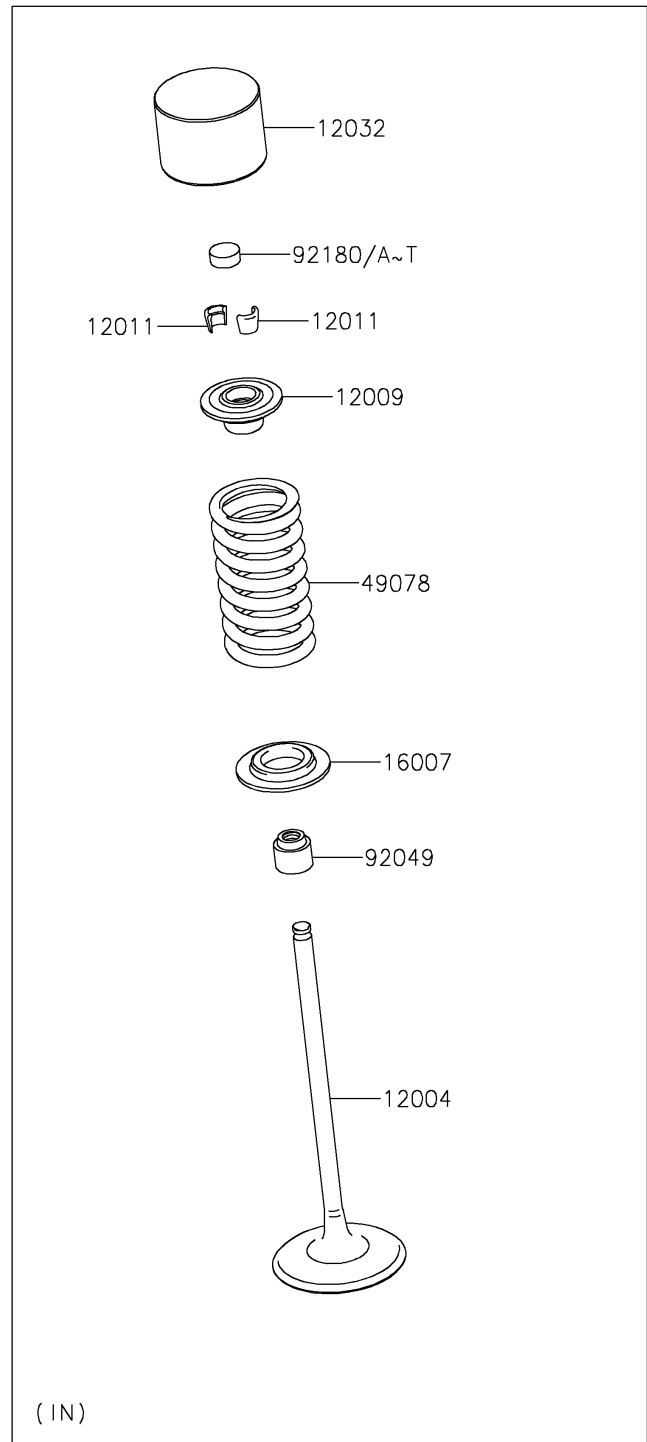

# 2021 Z650 ABS

## PARTS DIAGRAM

### Valve(s)

E1210

## PARTS LIST

Valve(s)

**ITEM NAME**

**PART NUMBER**

**QUANTITY**

---