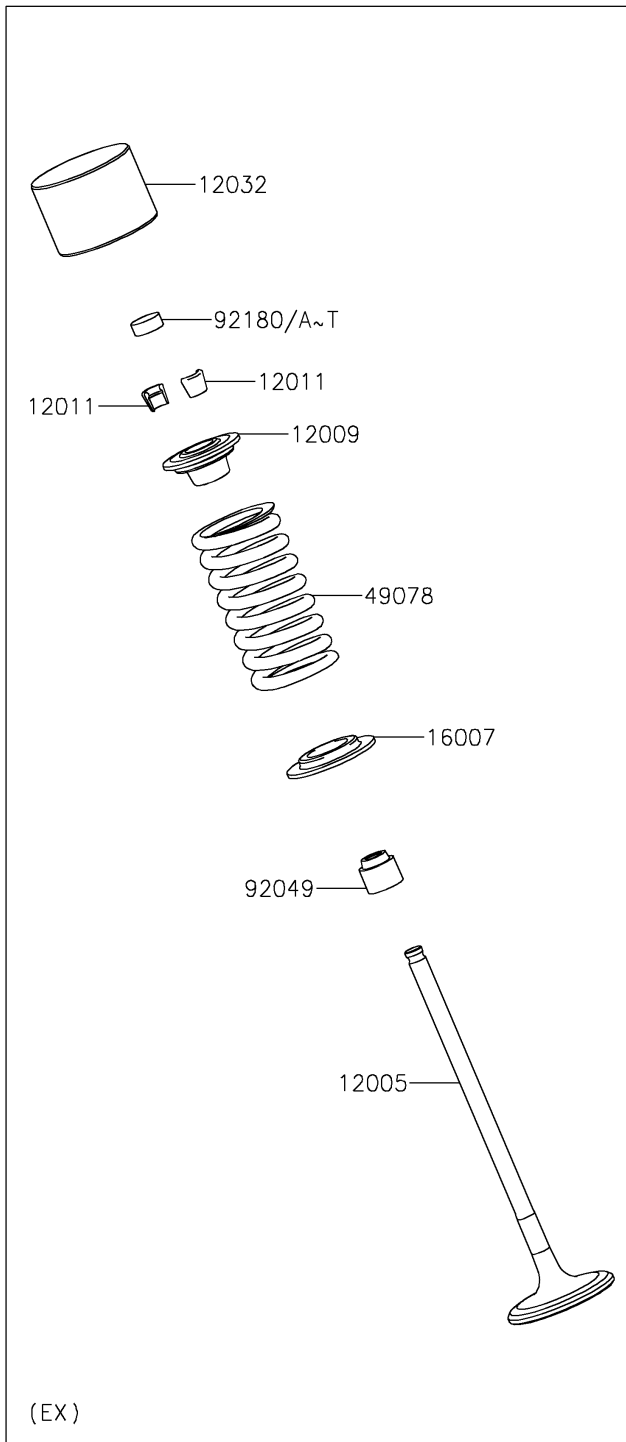

# 2021 Z650 ABS

## PARTS DIAGRAM

### Valve(s)

E1210

## PARTS LIST

Valve(s)

**ITEM NAME**

**PART NUMBER**

**QUANTITY**

---