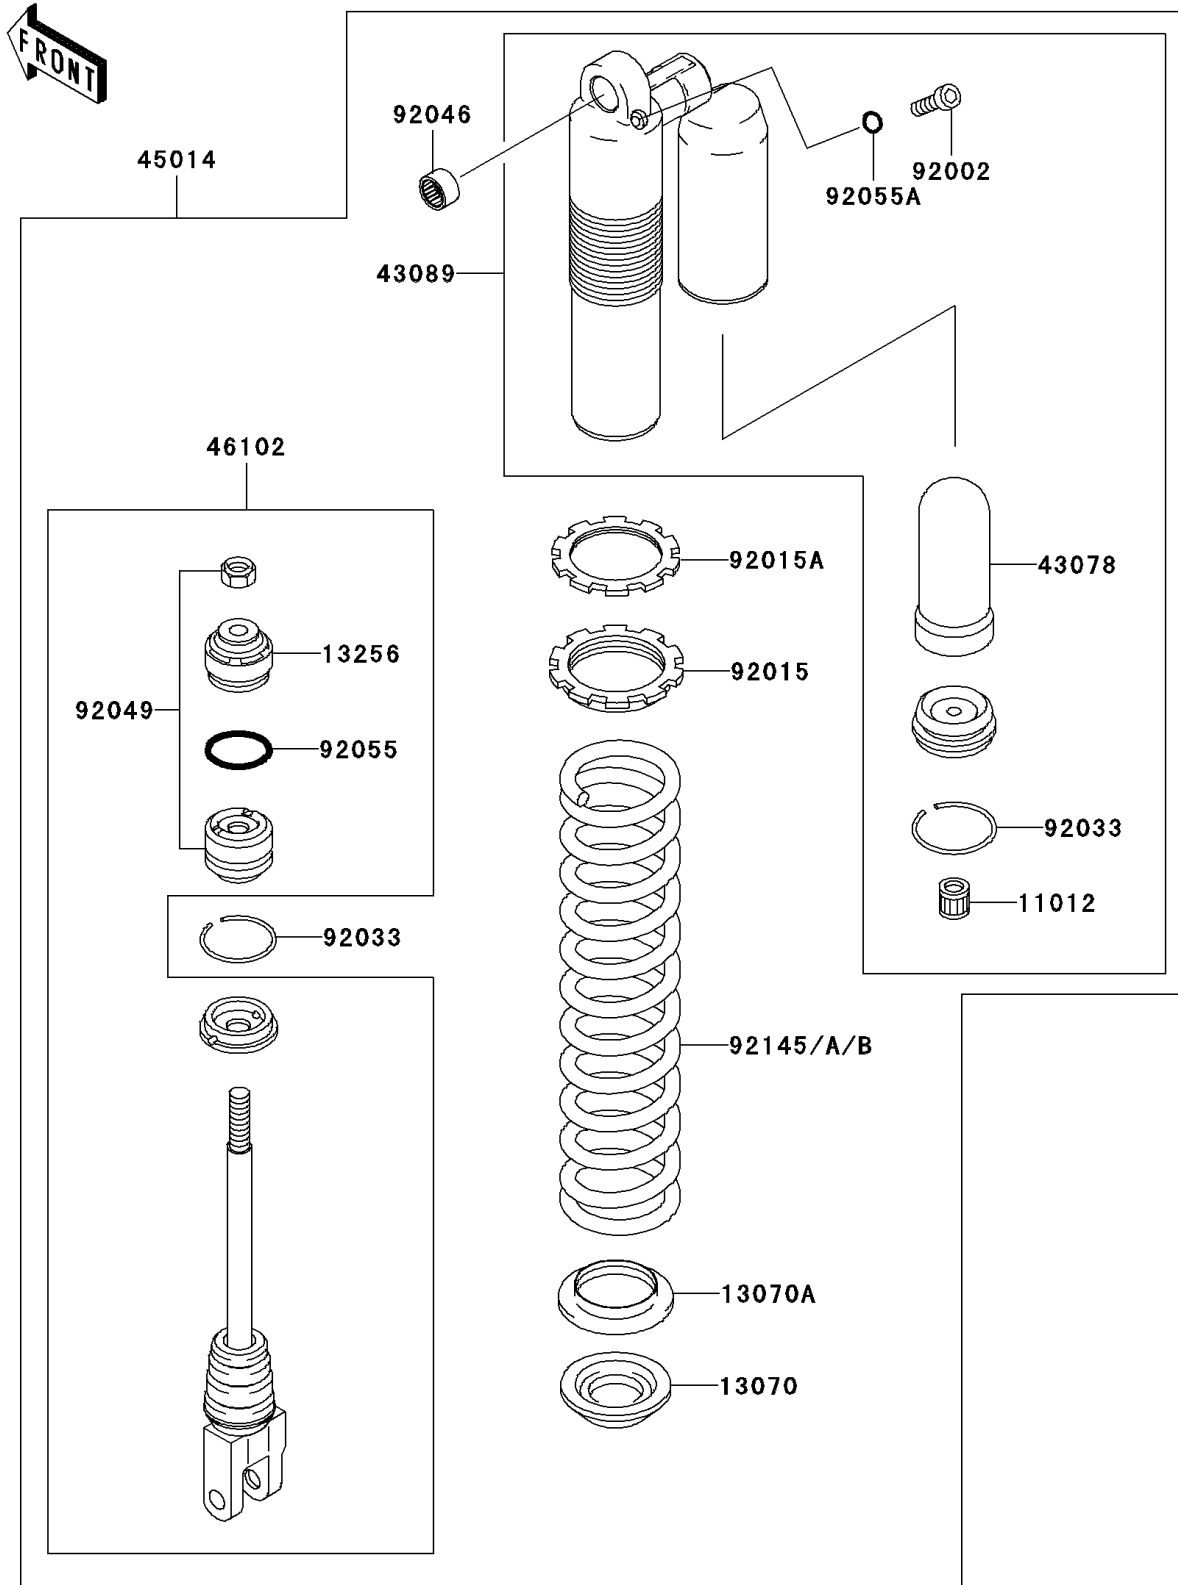

# 2004 KX250

## PARTS DIAGRAM

### Shock Absorber(s)

F2280

## PARTS LIST