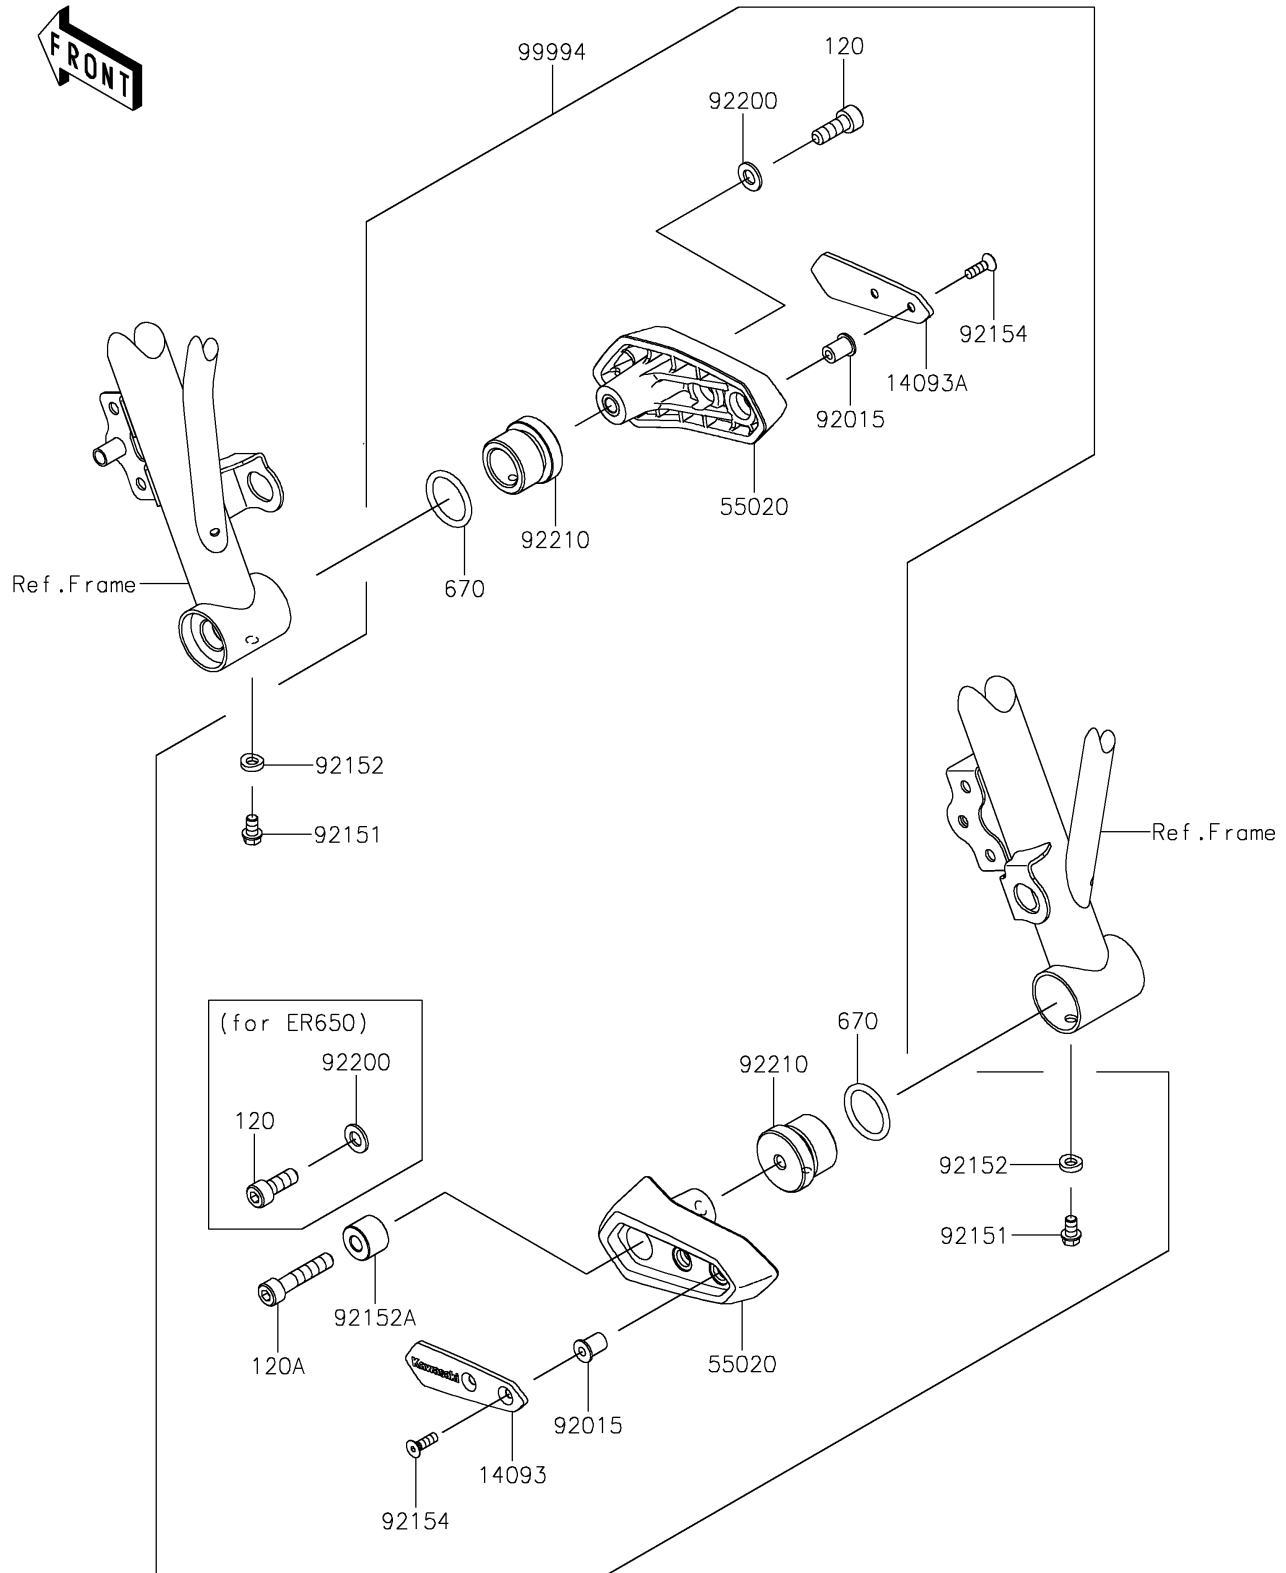

2021 NINJA® 650 ABS

PARTS DIAGRAM

Accessory(Frame Slider)

F2910A

2021 NINJA® 650 ABS

PARTS LIST

Accessory(Frame Slider)

ITEM NAME

PART NUMBER

QUANTITY
