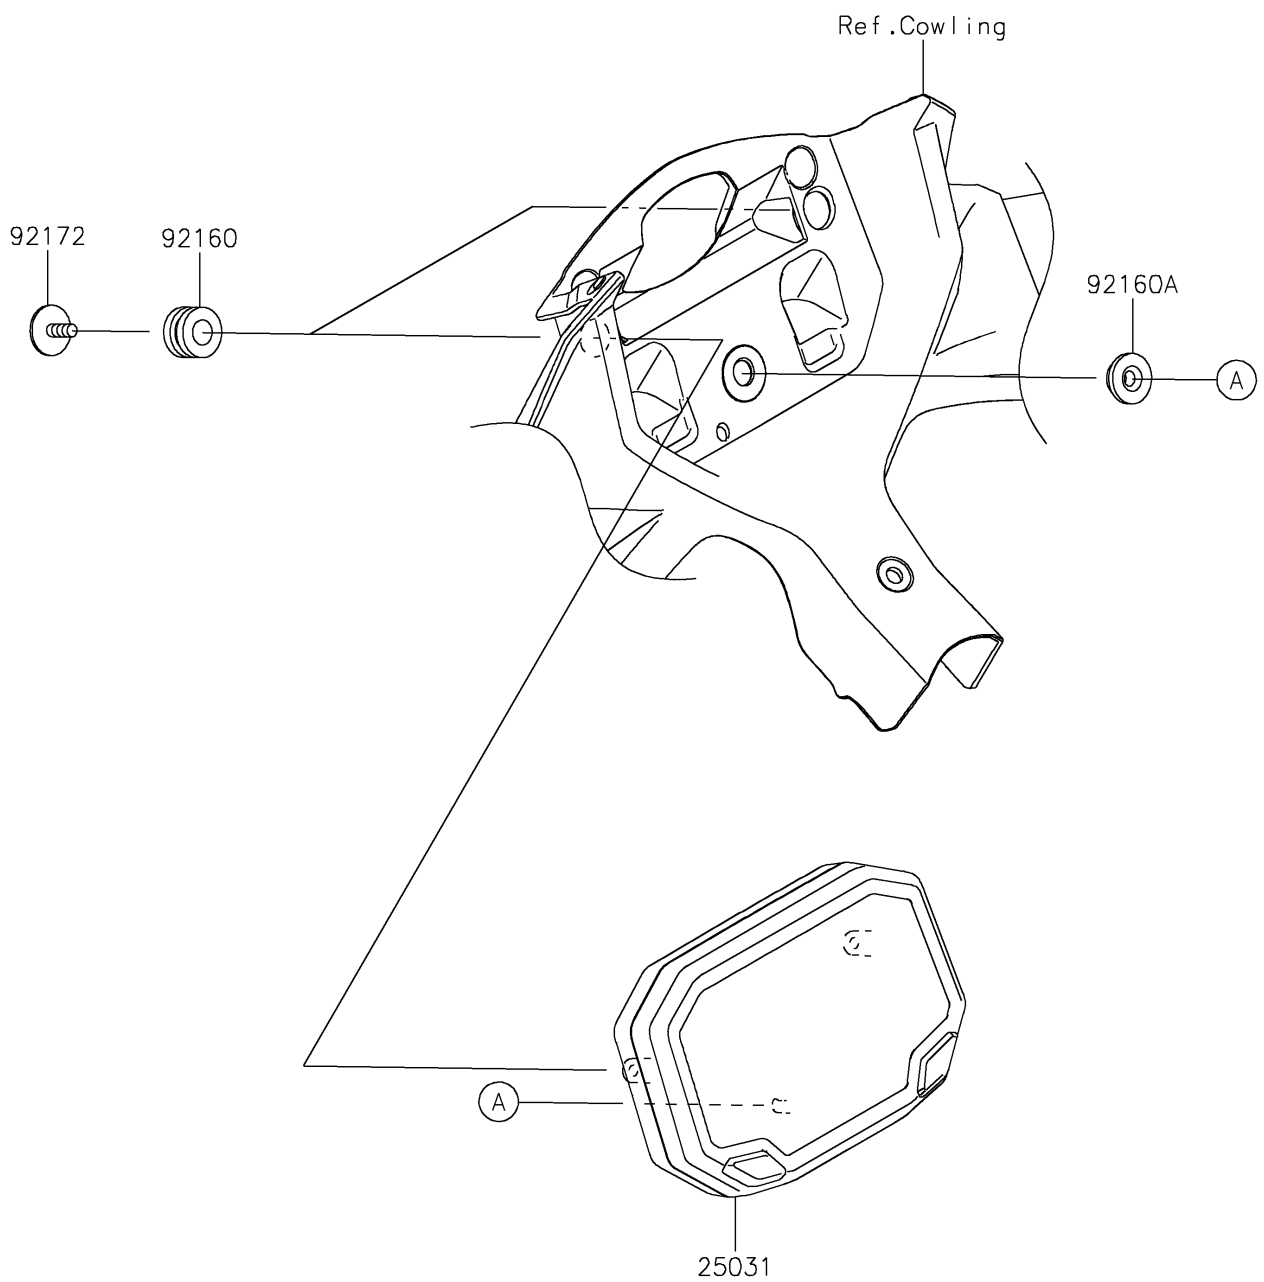

2021 NINJA® 650 ABS

PARTS DIAGRAM

Meter(s)

F2530

2021 NINJA® 650 ABS

PARTS LIST

Meter(s)

ITEM NAME

PART NUMBER

QUANTITY
