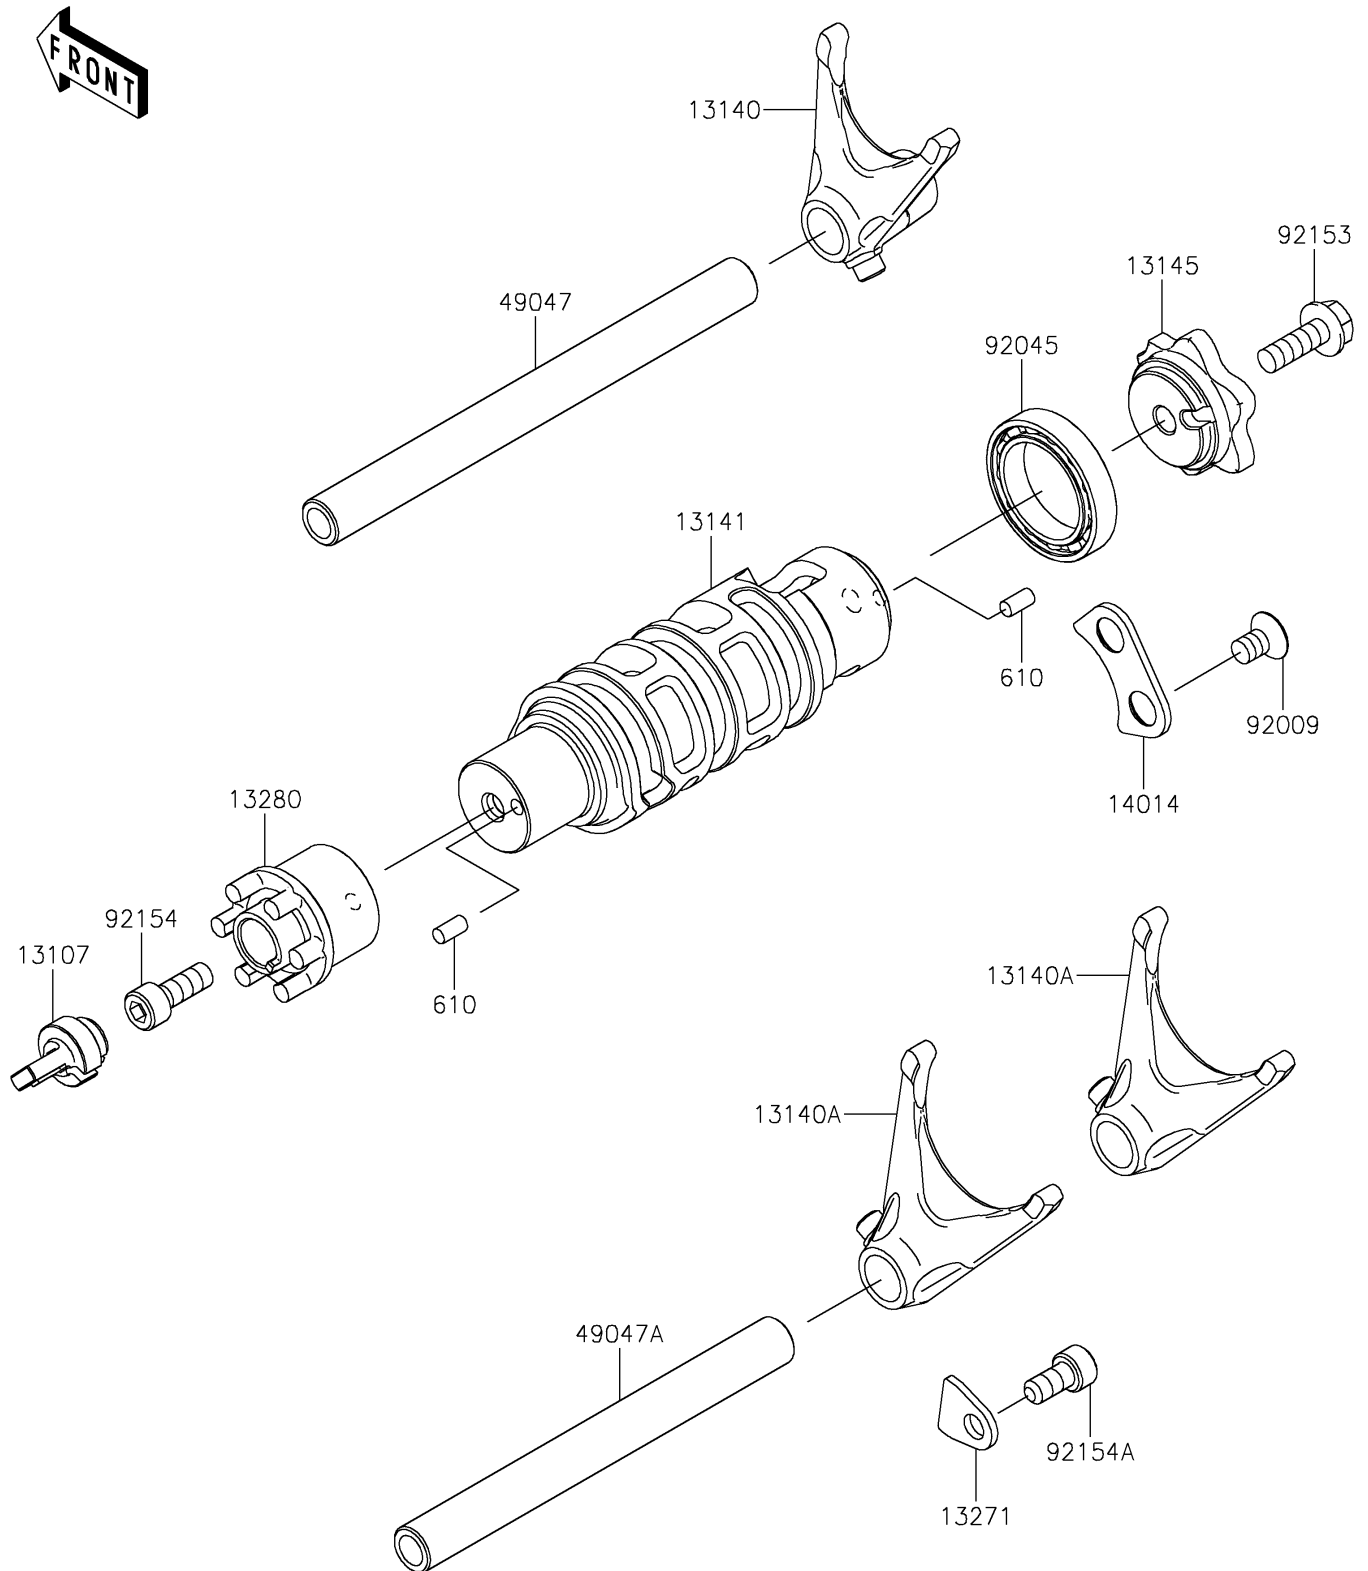

## PARTS DIAGRAM

### Gear Change Drum/Shift Fork(s)

E1362

## PARTS LIST

### Gear Change Drum/Shift Fork(s)

ITEM NAME	PART NUMBER	QUANTITY
-----------	-------------	----------

---