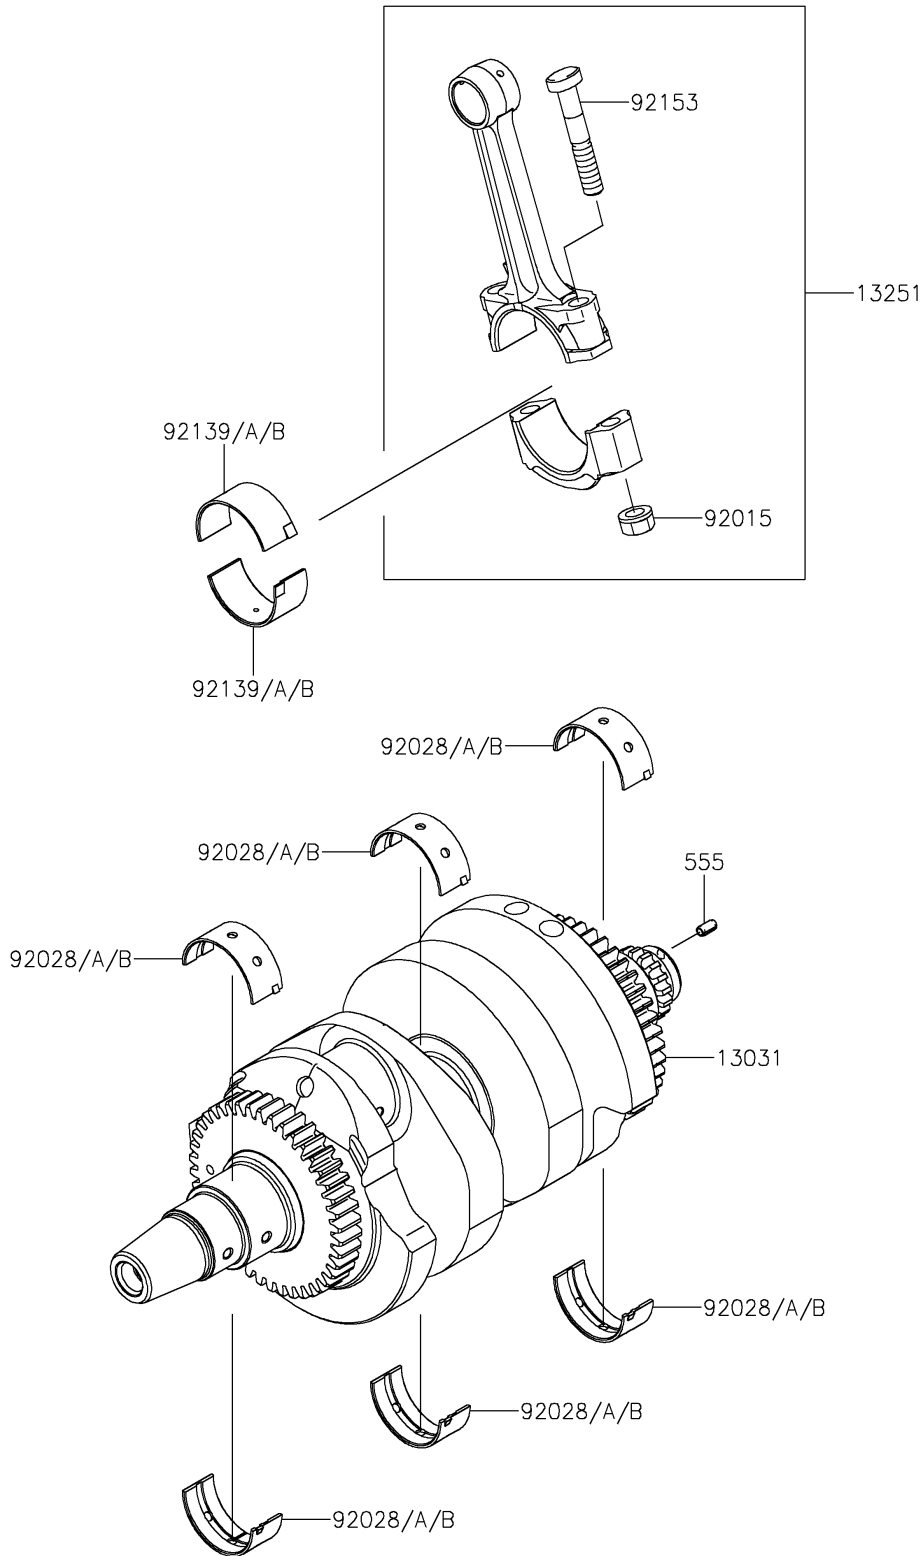

2021 NINJA® 650 ABS

PARTS DIAGRAM

Crankshaft

E1321

2021 NINJA® 650 ABS

PARTS LIST

Crankshaft

ITEM NAME

PART NUMBER

QUANTITY
