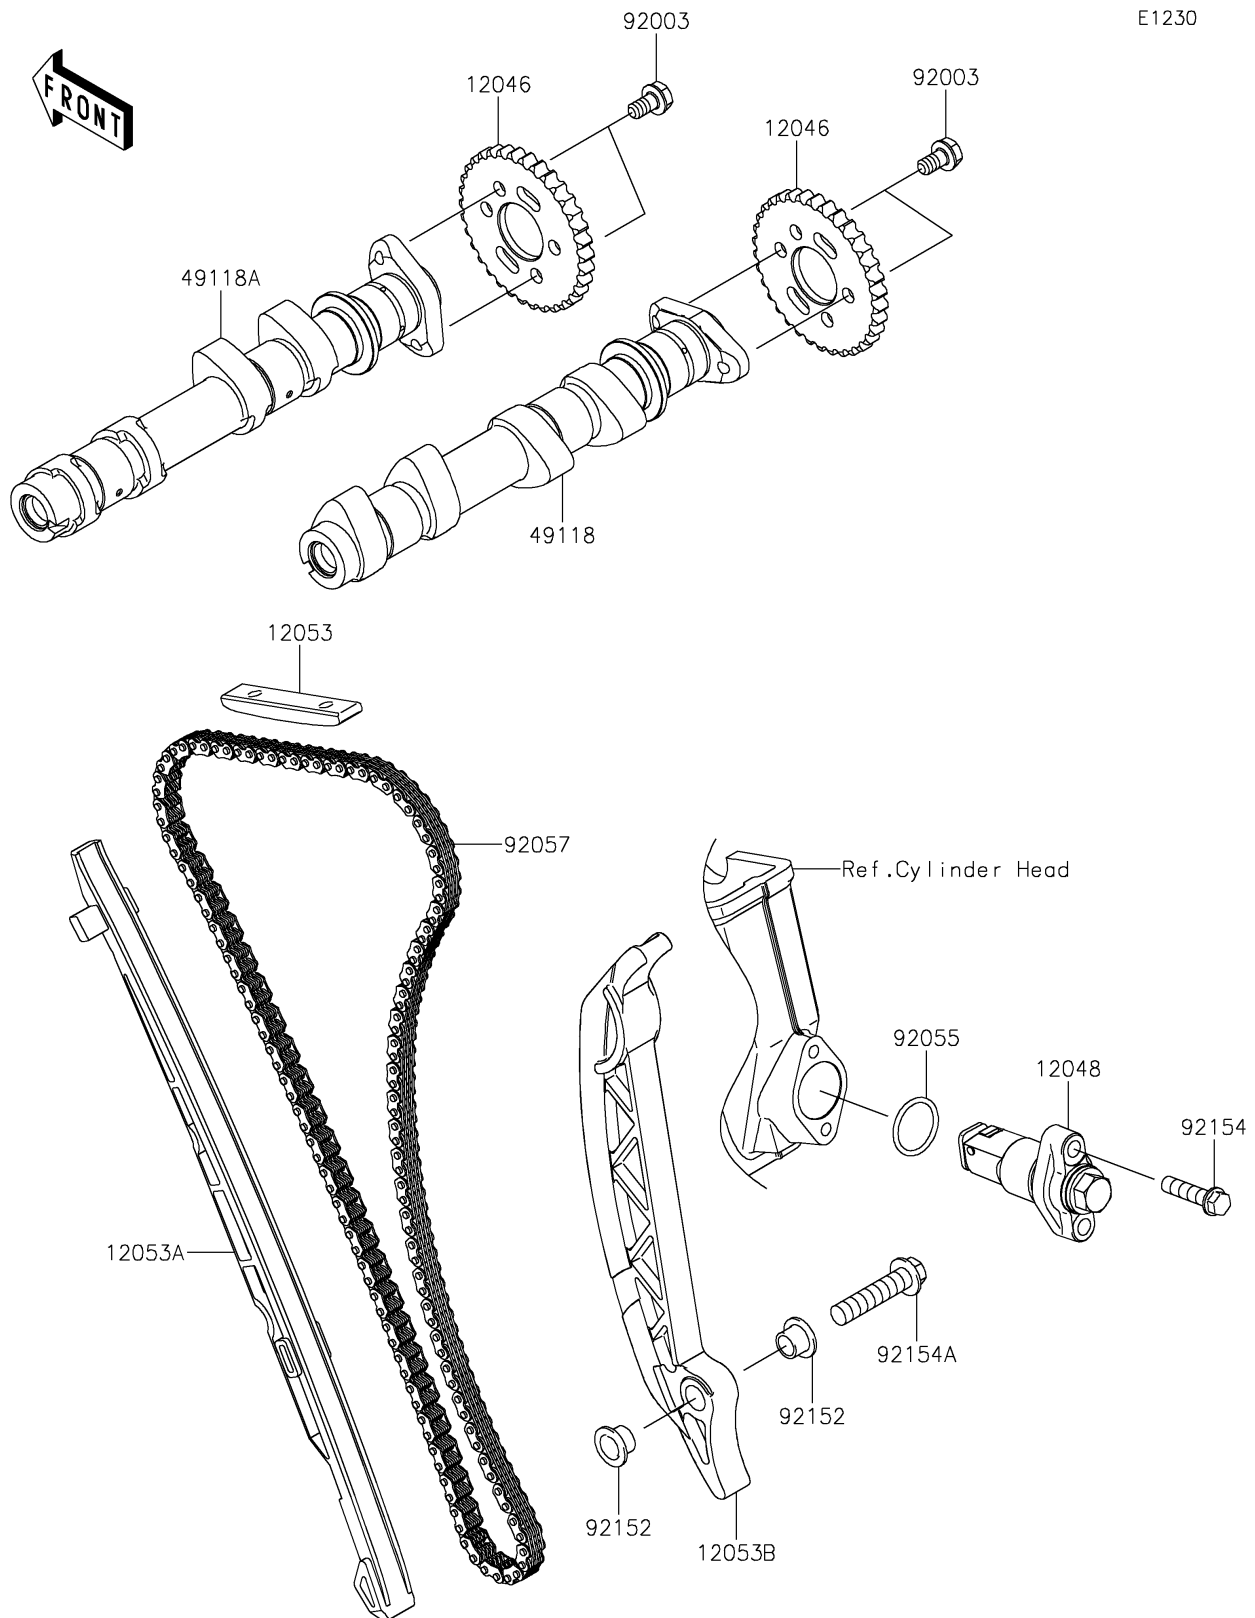

2021 NINJA® 650 ABS

PARTS DIAGRAM

Camshaft(s)/Tensioner

E1230

2021 NINJA® 650 ABS

PARTS LIST

Camshaft(s)/Tensioner

ITEM NAME

PART NUMBER

QUANTITY
