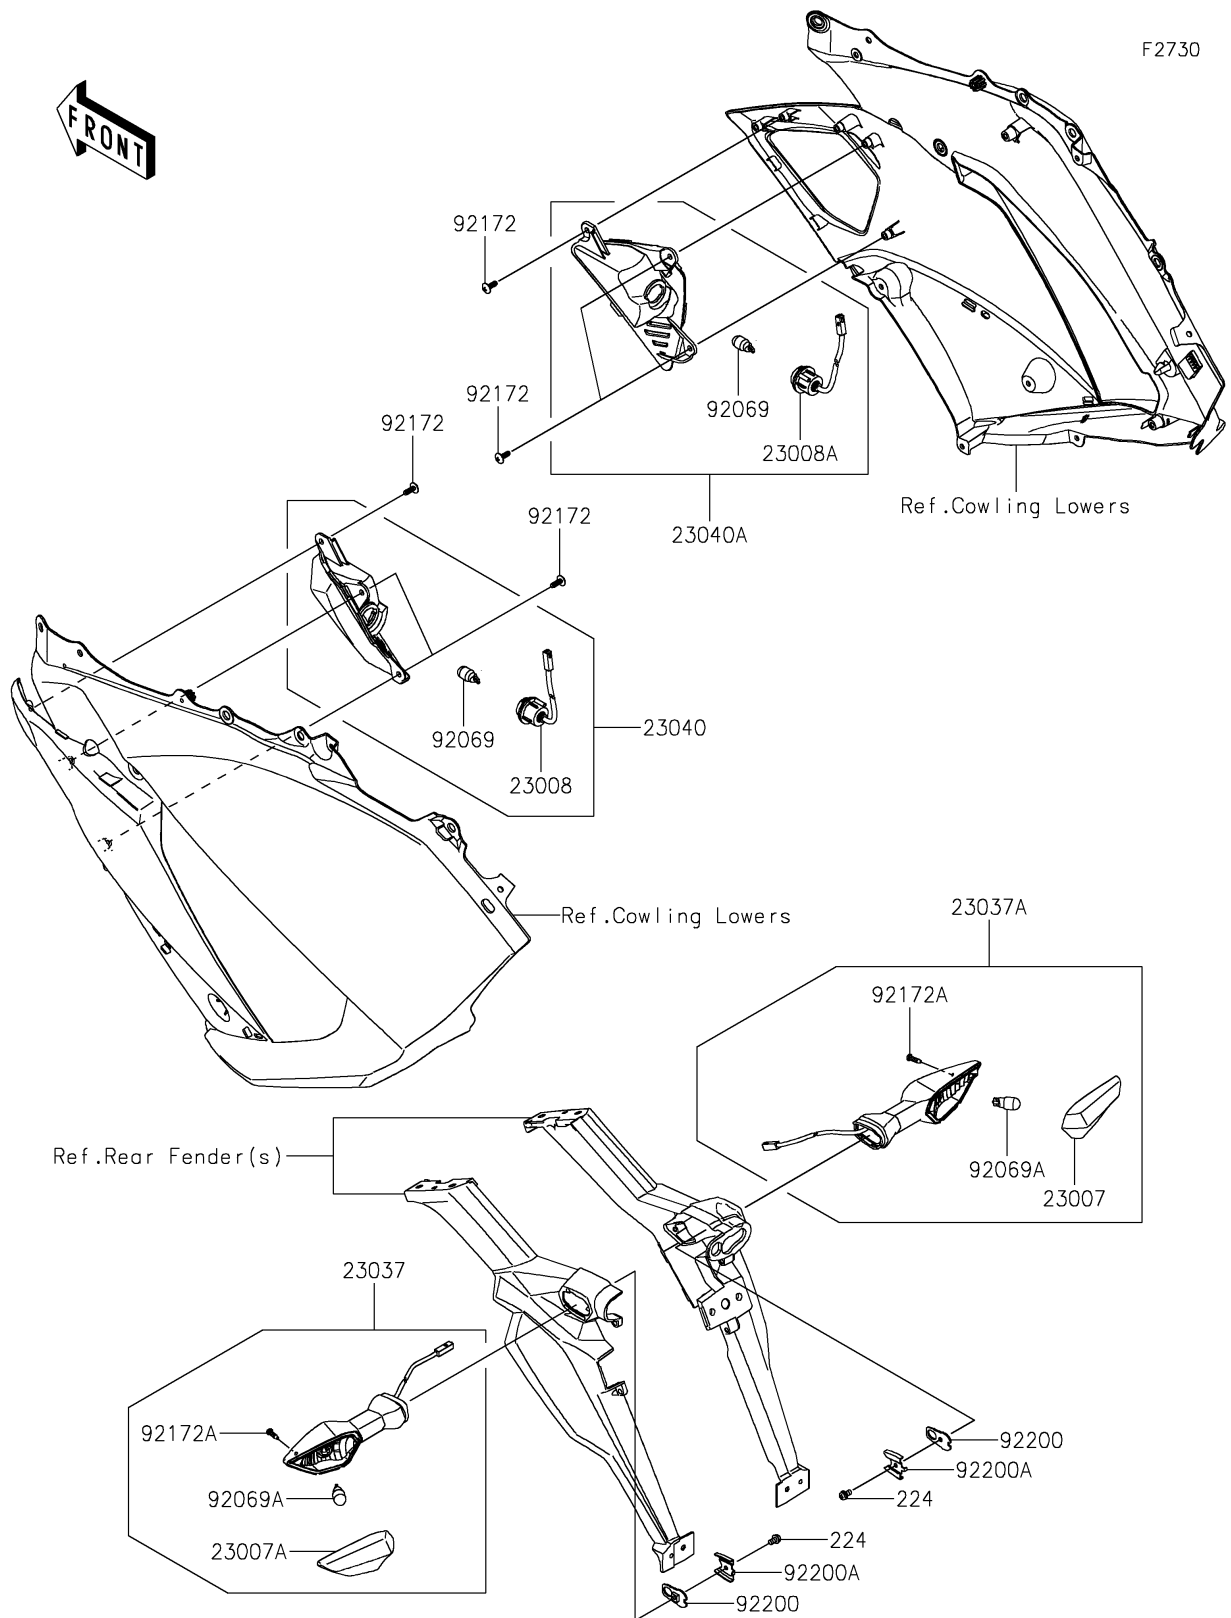

2018 NINJA® 1000 ABS

PARTS DIAGRAM

Turn Signals

2018 NINJA® 1000 ABS

PARTS LIST

Turn Signals

ITEM NAME	PART NUMBER	QUANTITY
SCREW-PAN-WP-CROS,4X8 (Ref # 224)	224AB0408	2
LENS-COMP (Ref # 23007)	23007-0205	1
LENS-COMP (Ref # 23007A)	23007-0206	1
SOCKET-ASSY,LH (Ref # 23008)	23008-0167	1
SOCKET-ASSY,RH (Ref # 23008A)	23008-0168	1
LAMP-ASSY-SIGNAL,RR,LH (Ref # 23037)	23037-0348	1
LAMP-ASSY-SIGNAL,RR,RH (Ref # 23037A)	23037-0349	1
LAMP-SIGNAL,FR,LH (Ref # 23040)	23040-0135	1
LAMP-SIGNAL,FR,RH (Ref # 23040A)	23040-0136	1
BULB,12V 10W (Ref # 92069)	92069-0058	2
BULB,12V 10W (Ref # 92069A)	92069-0090	2
SCREW,TAPPING,5X14 (Ref # 92172)	92172-0265	6
SCREW,4X14 (Ref # 92172A)	92172-1117	2
WASHER,NUT 4MM (Ref # 92200)	92200-0854	2
WASHER (Ref # 92200A)	92200-0855	2