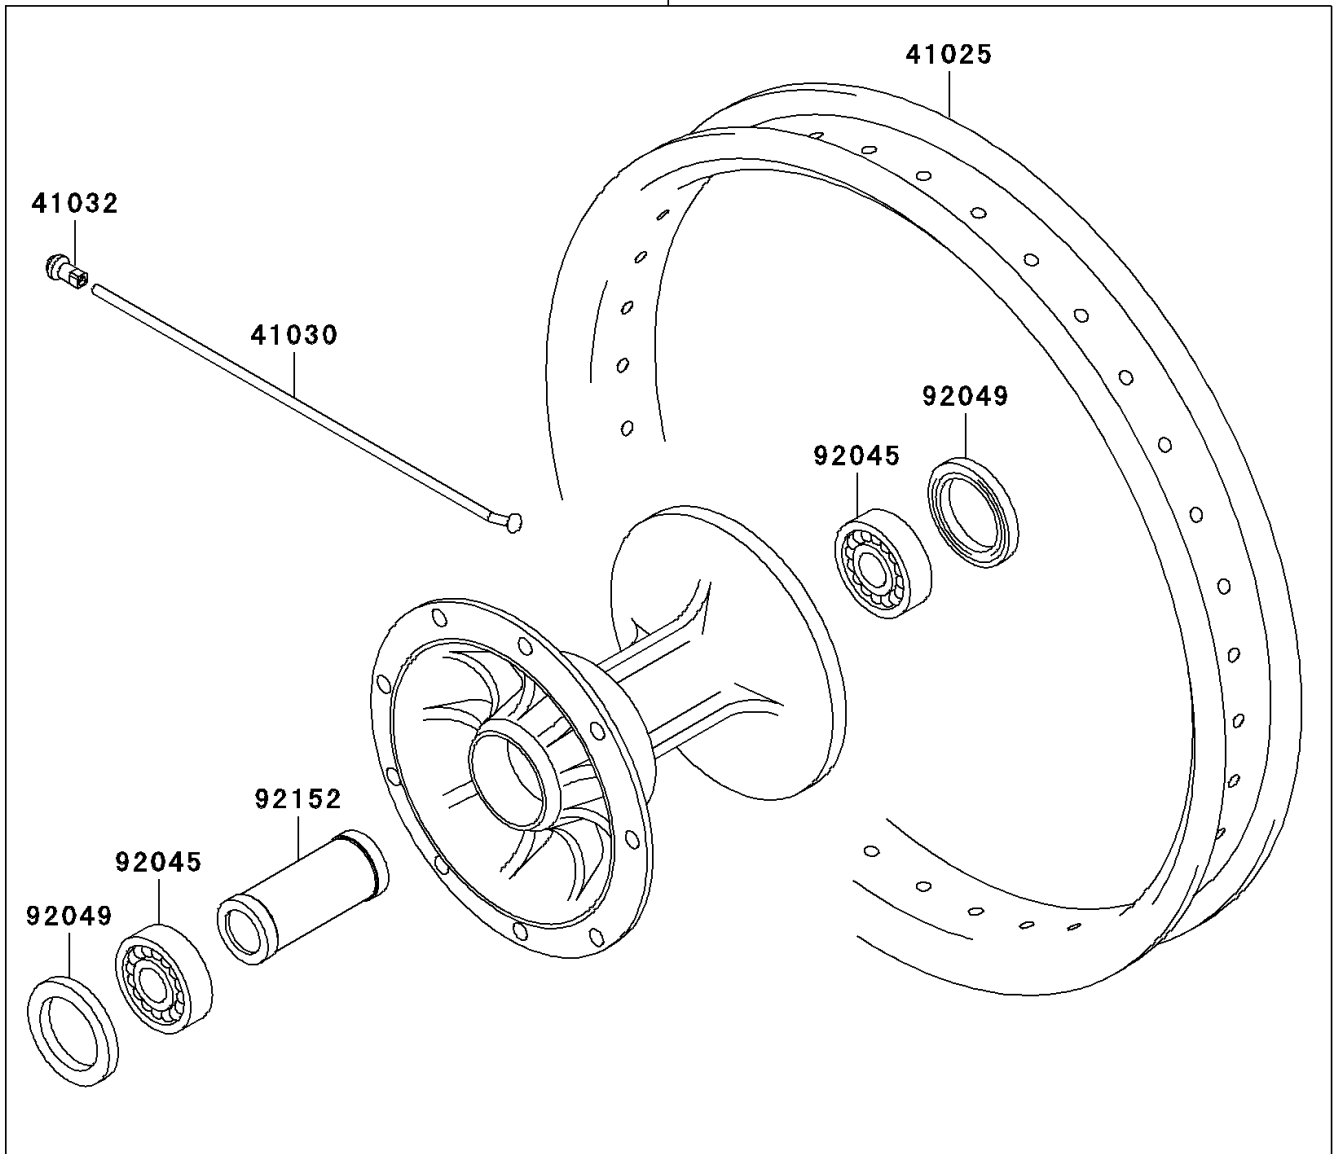

2002 KX250

PARTS DIAGRAM

Optional Parts(20in Front Wheel)

F2890

41024

41090

2002 KX250

PARTS LIST

Optional Parts(20in Front Wheel)

ITEM NAME

PART NUMBER

QUANTITY
