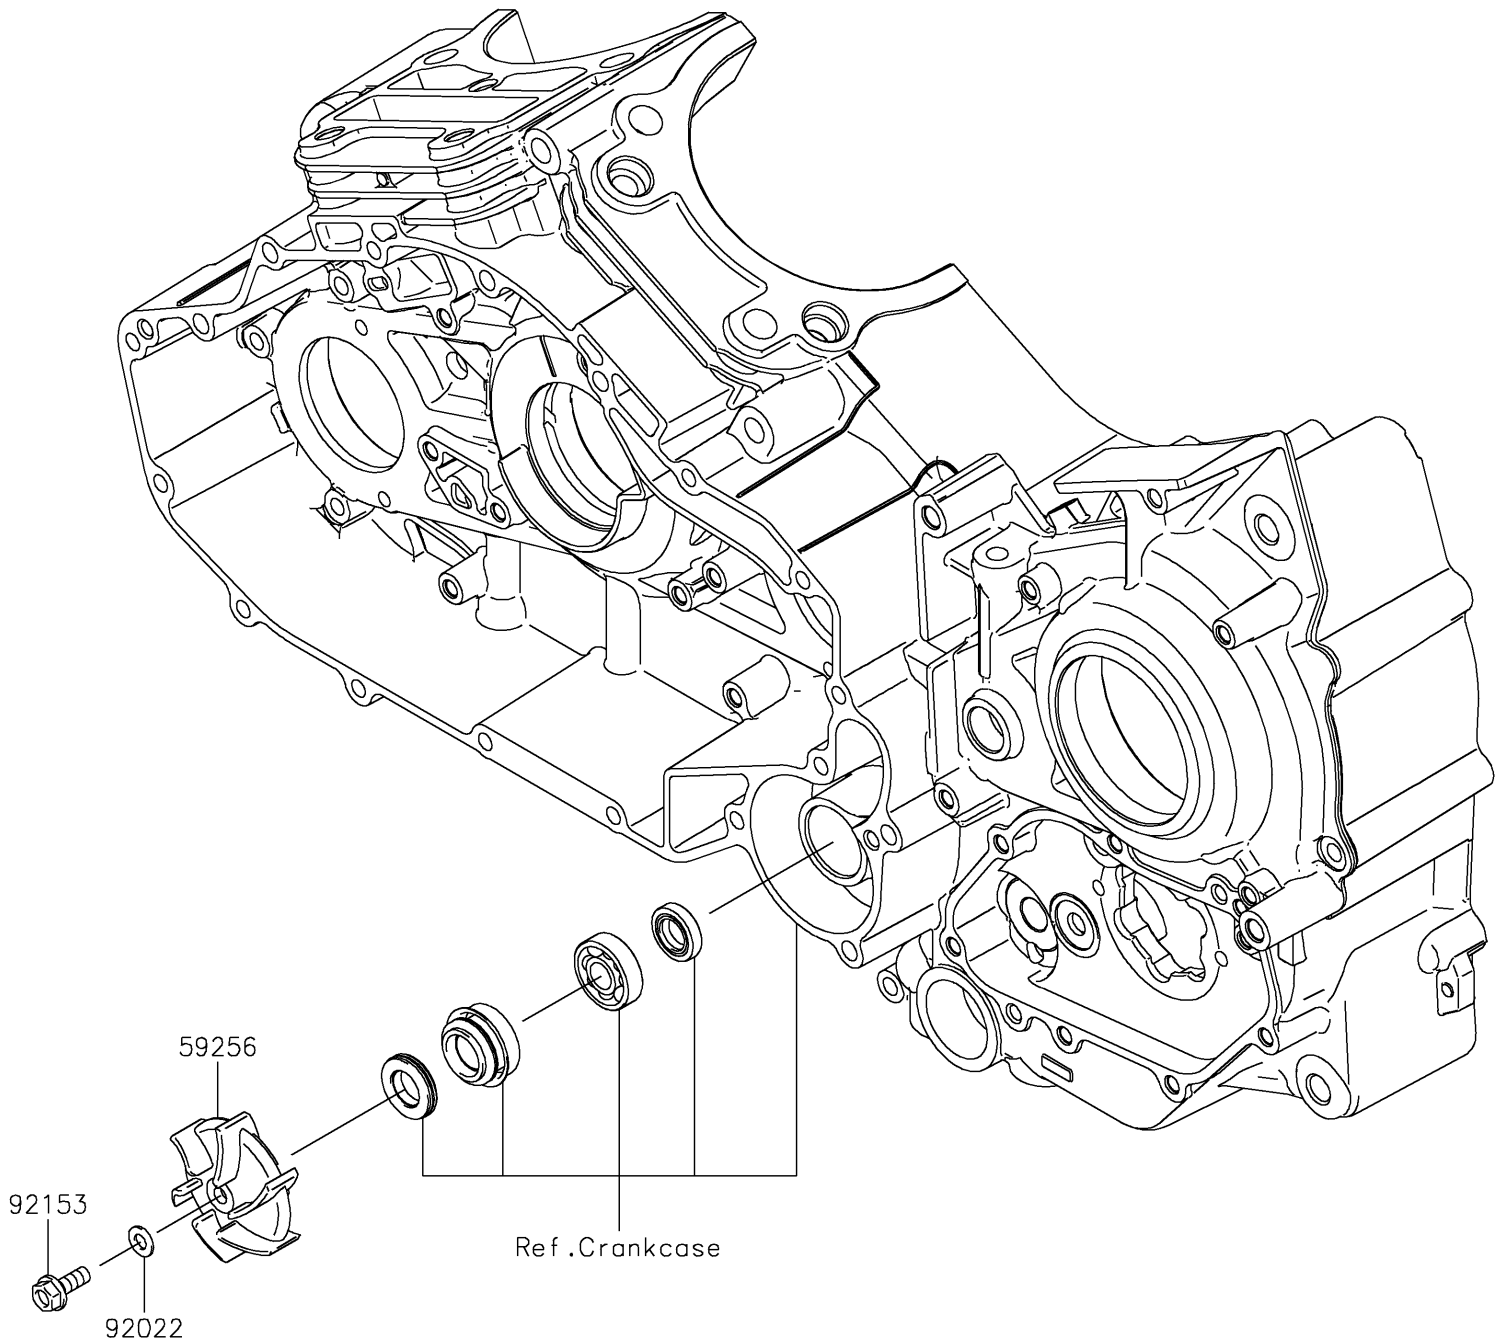

2021 VULCAN® 1700 VAQUERO® ABS

Kawasaki
Let the Good Times Roll®

PARTS DIAGRAM

Water Pump

E3031

2021 VULCAN® 1700 VAQUERO® ABS

Kawasaki
Let the Good Times Roll®

PARTS LIST

Water Pump

ITEM NAME	PART NUMBER	QUANTITY
IMPELLER (Ref # 59256)	59256-0002	1
WASHER,6.1X12X1 (Ref # 92022)	92022-077	1
BOLT,LEFT HANDED,6X16 (Ref # 92153)	92153-0323	1