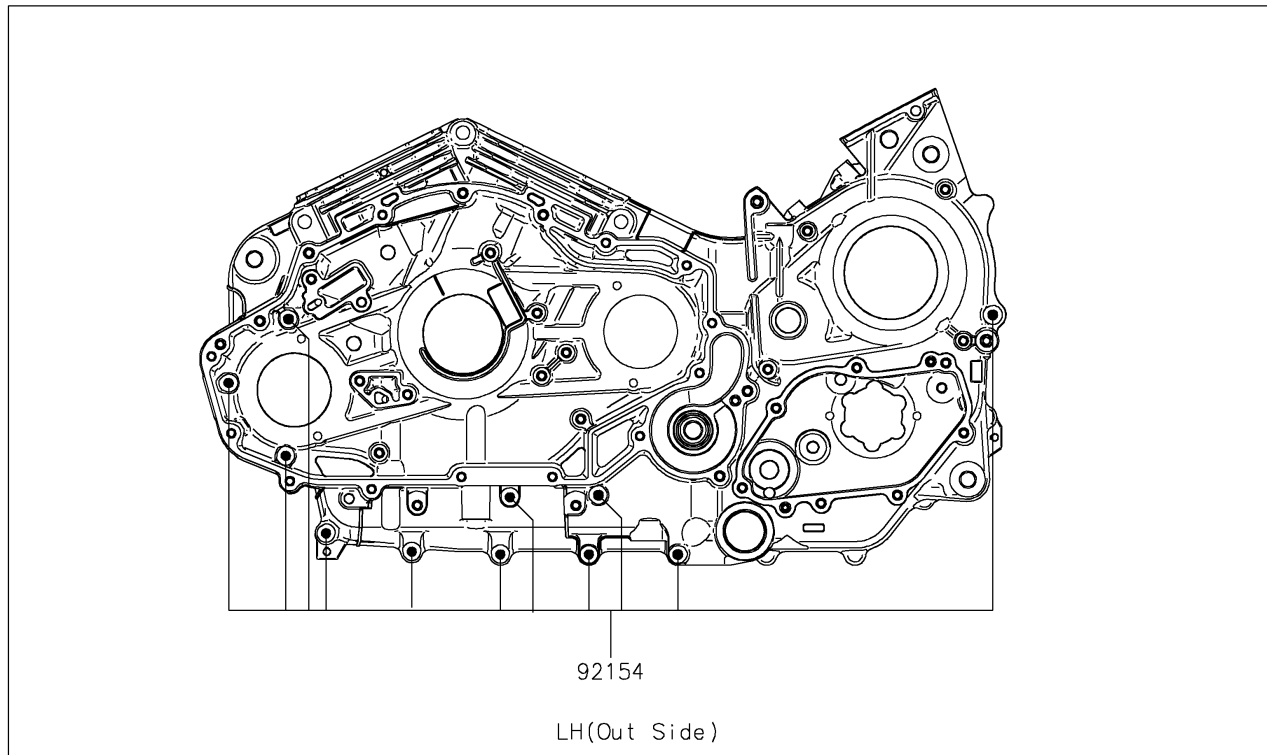

2021 VULCAN® 1700 VAQUERO® ABS

PARTS DIAGRAM

Crankcase Bolt Pattern

E1412

2021 VULCAN® 1700 VAQUERO® ABS

Kawasaki
Let the Good Times Roll®

PARTS LIST

Crankcase Bolt Pattern

ITEM NAME	PART NUMBER	QUANTITY
BOLT,FLANGED,10X190 (Ref # 92002)	92002-1548	2
BOLT,FLANGED-SMALL,6X90 (Ref # 92154)	92154-0132	20
BOLT,FLANGED,10X190 (Ref # 92154A)	92154-1765	1