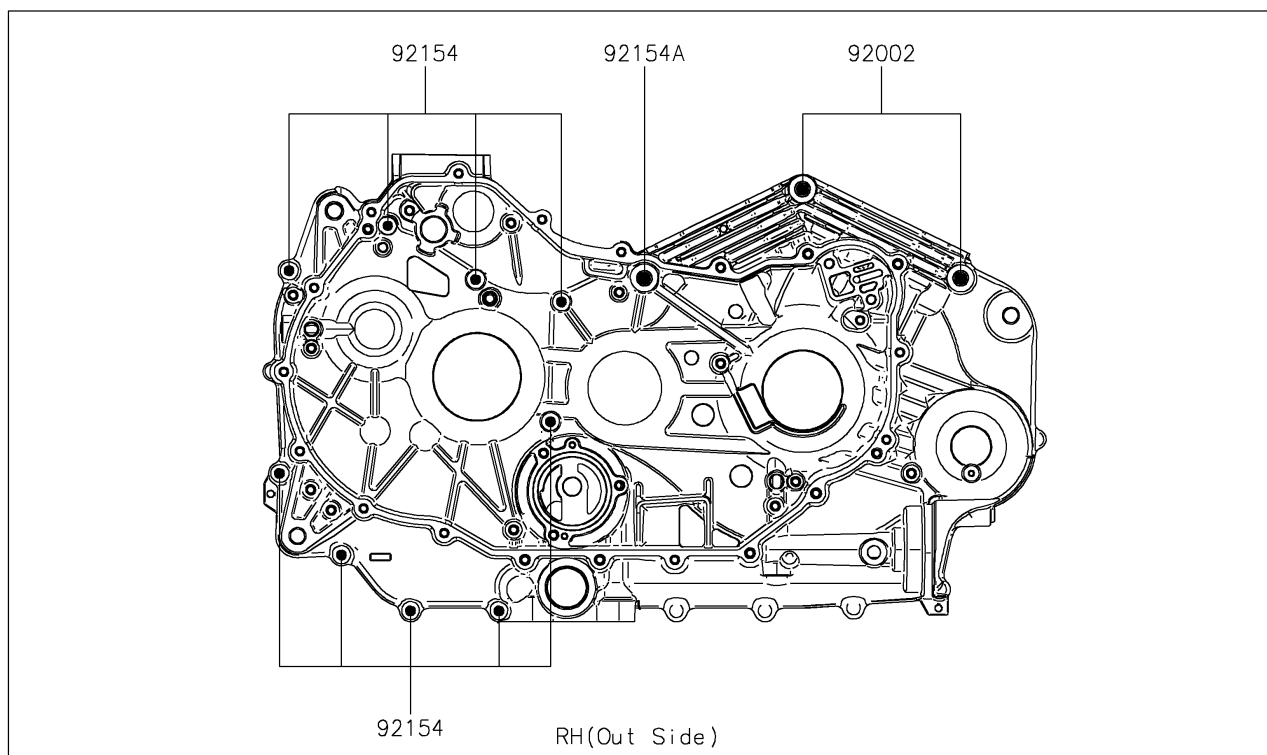

2021 VULCAN® 1700 VAQUERO® ABS

PARTS DIAGRAM

Crankcase Bolt Pattern

E1412

2021 VULCAN® 1700 VAQUERO® ABS

Kawasaki
Let the Good Times Roll®

PARTS LIST

Crankcase Bolt Pattern

ITEM NAME	PART NUMBER	QUANTITY
BOLT,FLANGED,10X190 (Ref # 92002)	92002-1548	2
BOLT,FLANGED-SMALL,6X90 (Ref # 92154)	92154-0132	20
BOLT,FLANGED,10X190 (Ref # 92154A)	92154-1765	1