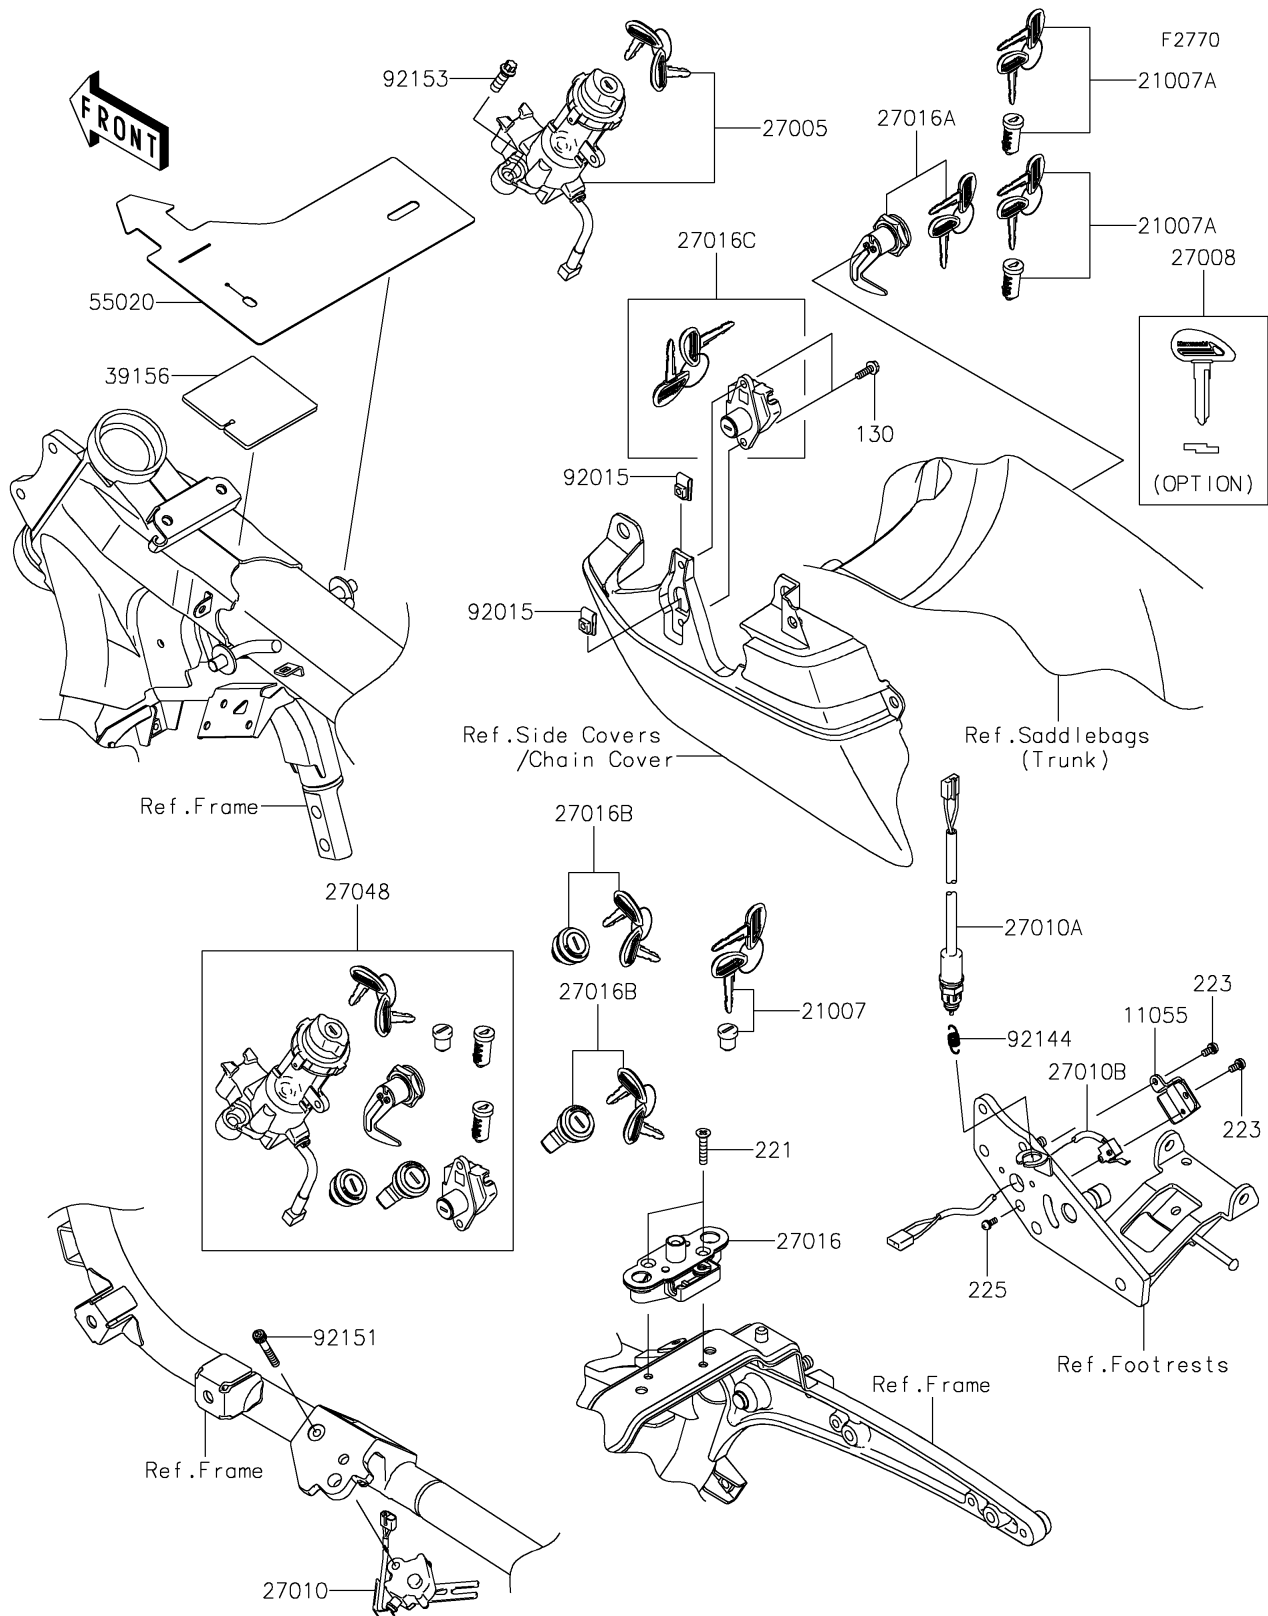

## PARTS DIAGRAM

# 2021 VULCAN® 1700 VOYAGER® ABS

## PARTS LIST

### Ignition Switch/Locks/Reflectors

ITEM NAME	PART NUMBER	QUANTITY
-----------	-------------	----------

---