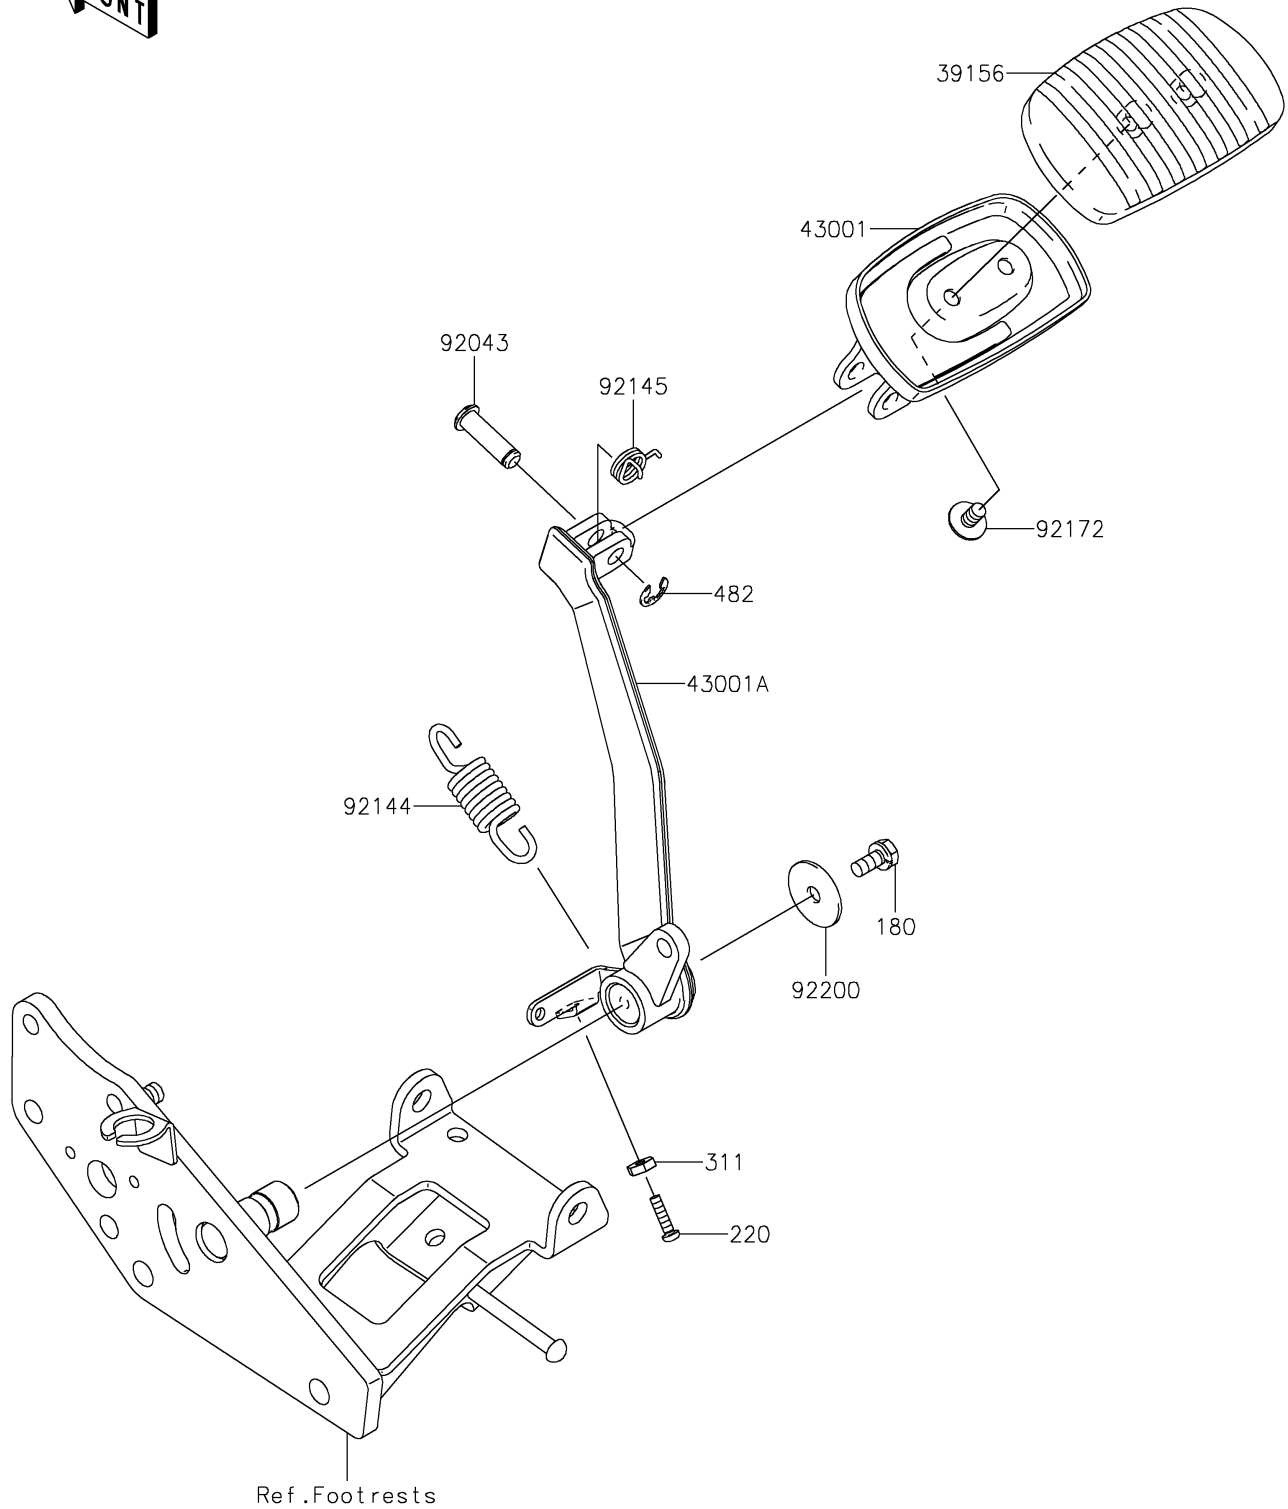

2021 VULCAN® 1700 VOYAGER® ABS

PARTS DIAGRAM

Brake Pedal/Torque Link

F2260

2021 VULCAN® 1700 VOYAGER® ABS

PARTS LIST

Brake Pedal/Torque Link

ITEM NAME	PART NUMBER	QUANTITY
-----------	-------------	----------
