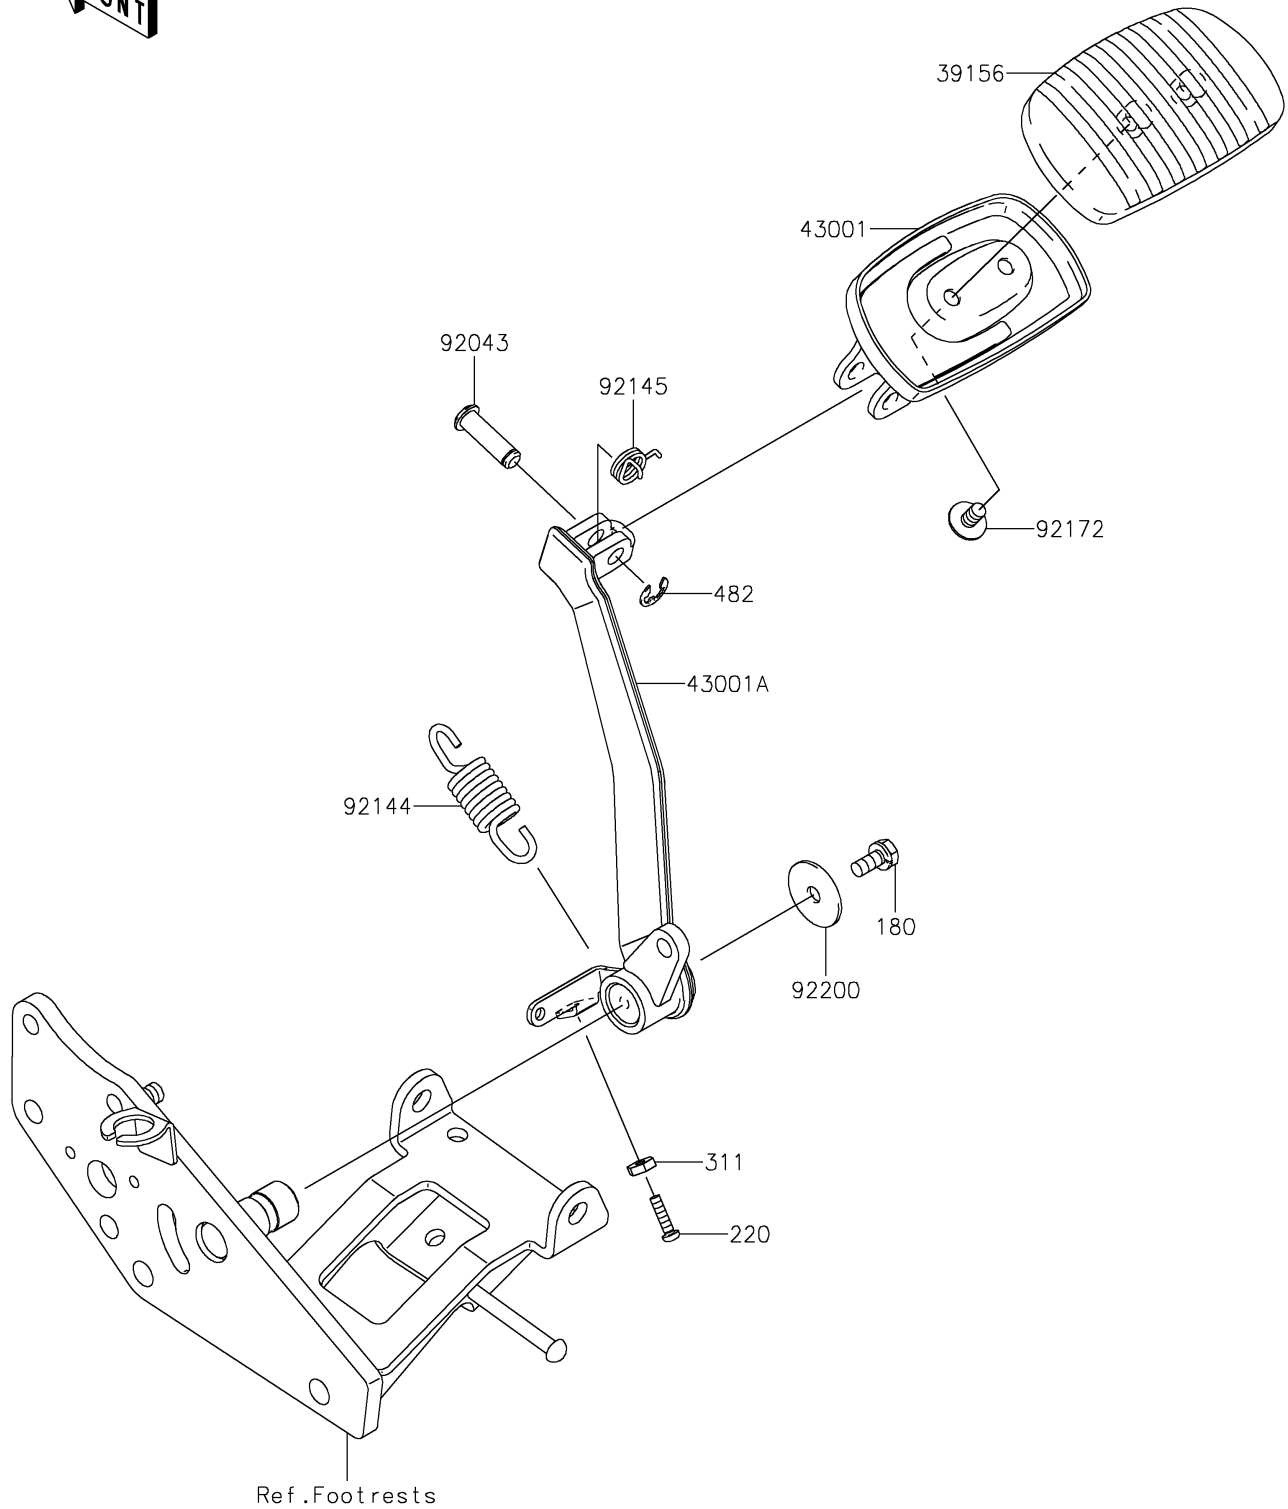

2021 VULCAN® 1700 VOYAGER® ABS

PARTS DIAGRAM

Brake Pedal/Torque Link

F2260

2021 VULCAN® 1700 VOYAGER® ABS

Kawasaki
Let the Good Times Roll®

PARTS LIST

Brake Pedal/Torque Link

ITEM NAME	PART NUMBER	QUANTITY
-----------	-------------	----------
