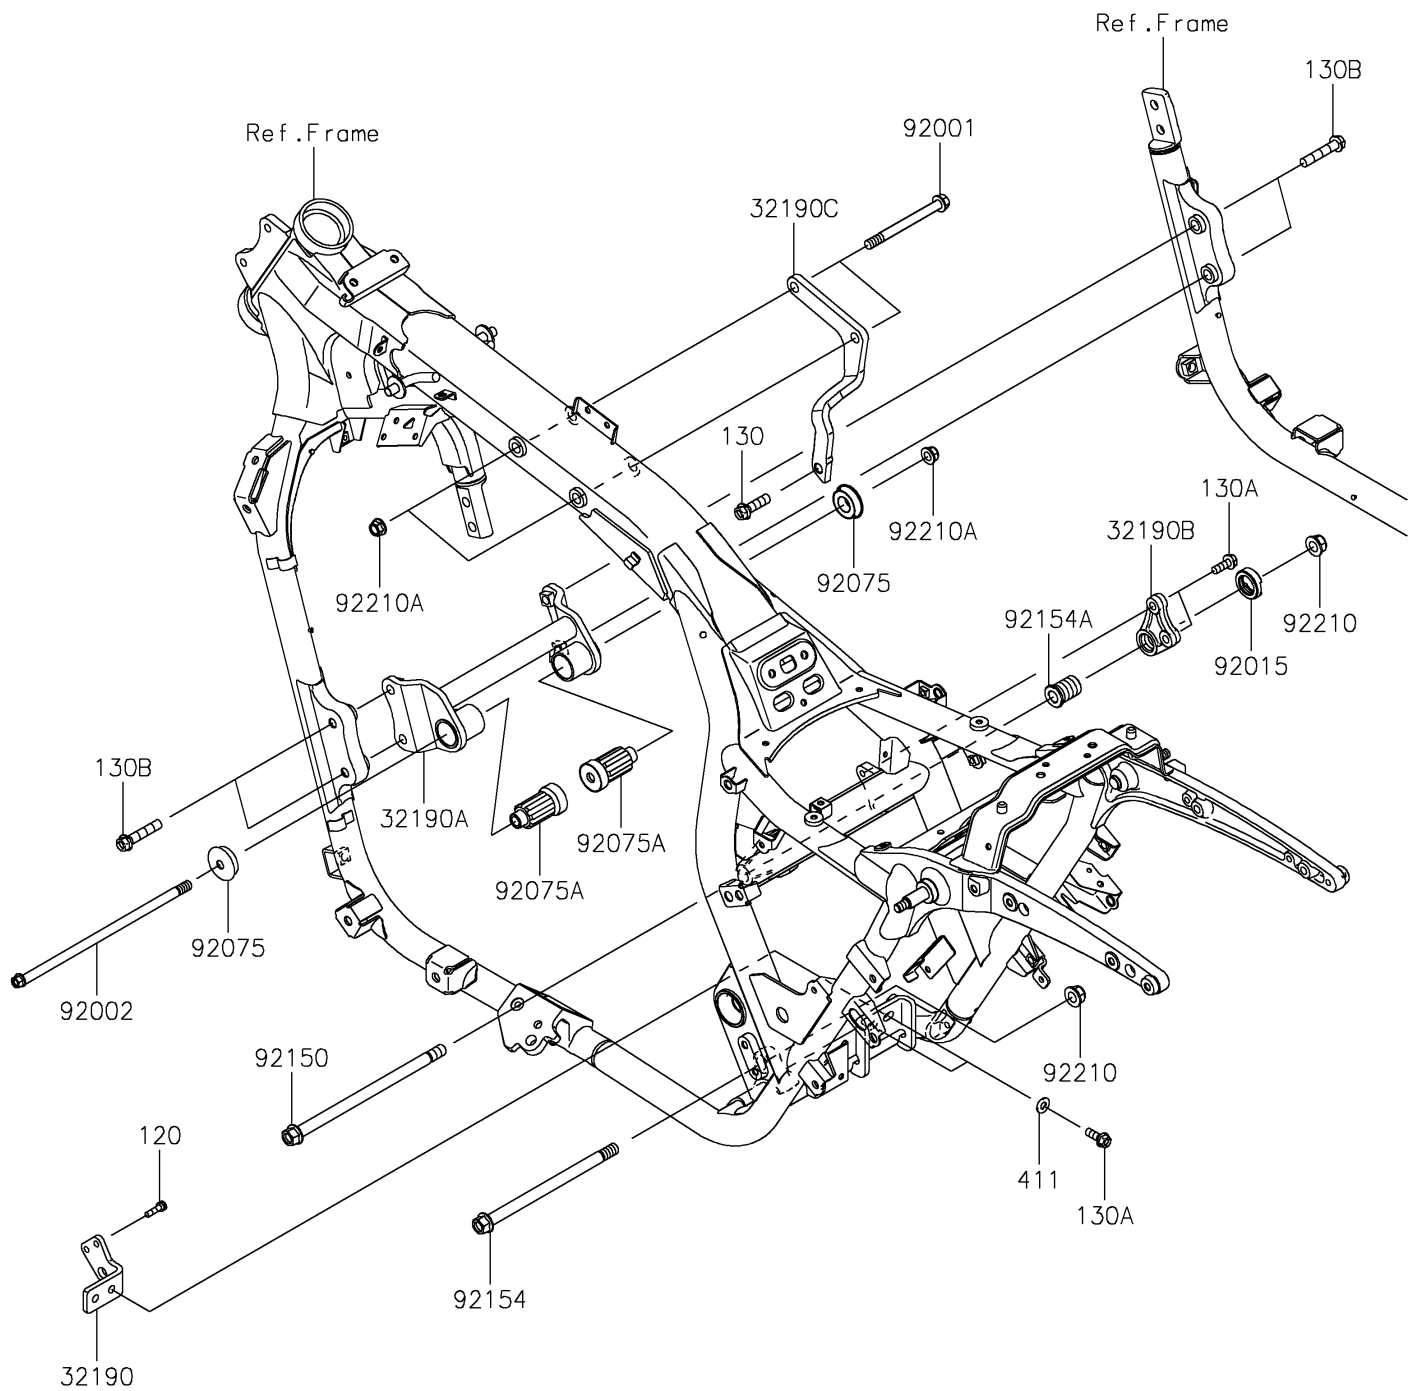

2021 VULCAN® 1700 VOYAGER® ABS

PARTS DIAGRAM

Frame Fittings

F2131

2021 VULCAN® 1700 VOYAGER® ABS

Kawasaki
Let the Good Times Roll®

PARTS LIST

Frame Fittings

ITEM NAME	PART NUMBER	QUANTITY
-----------	-------------	----------
