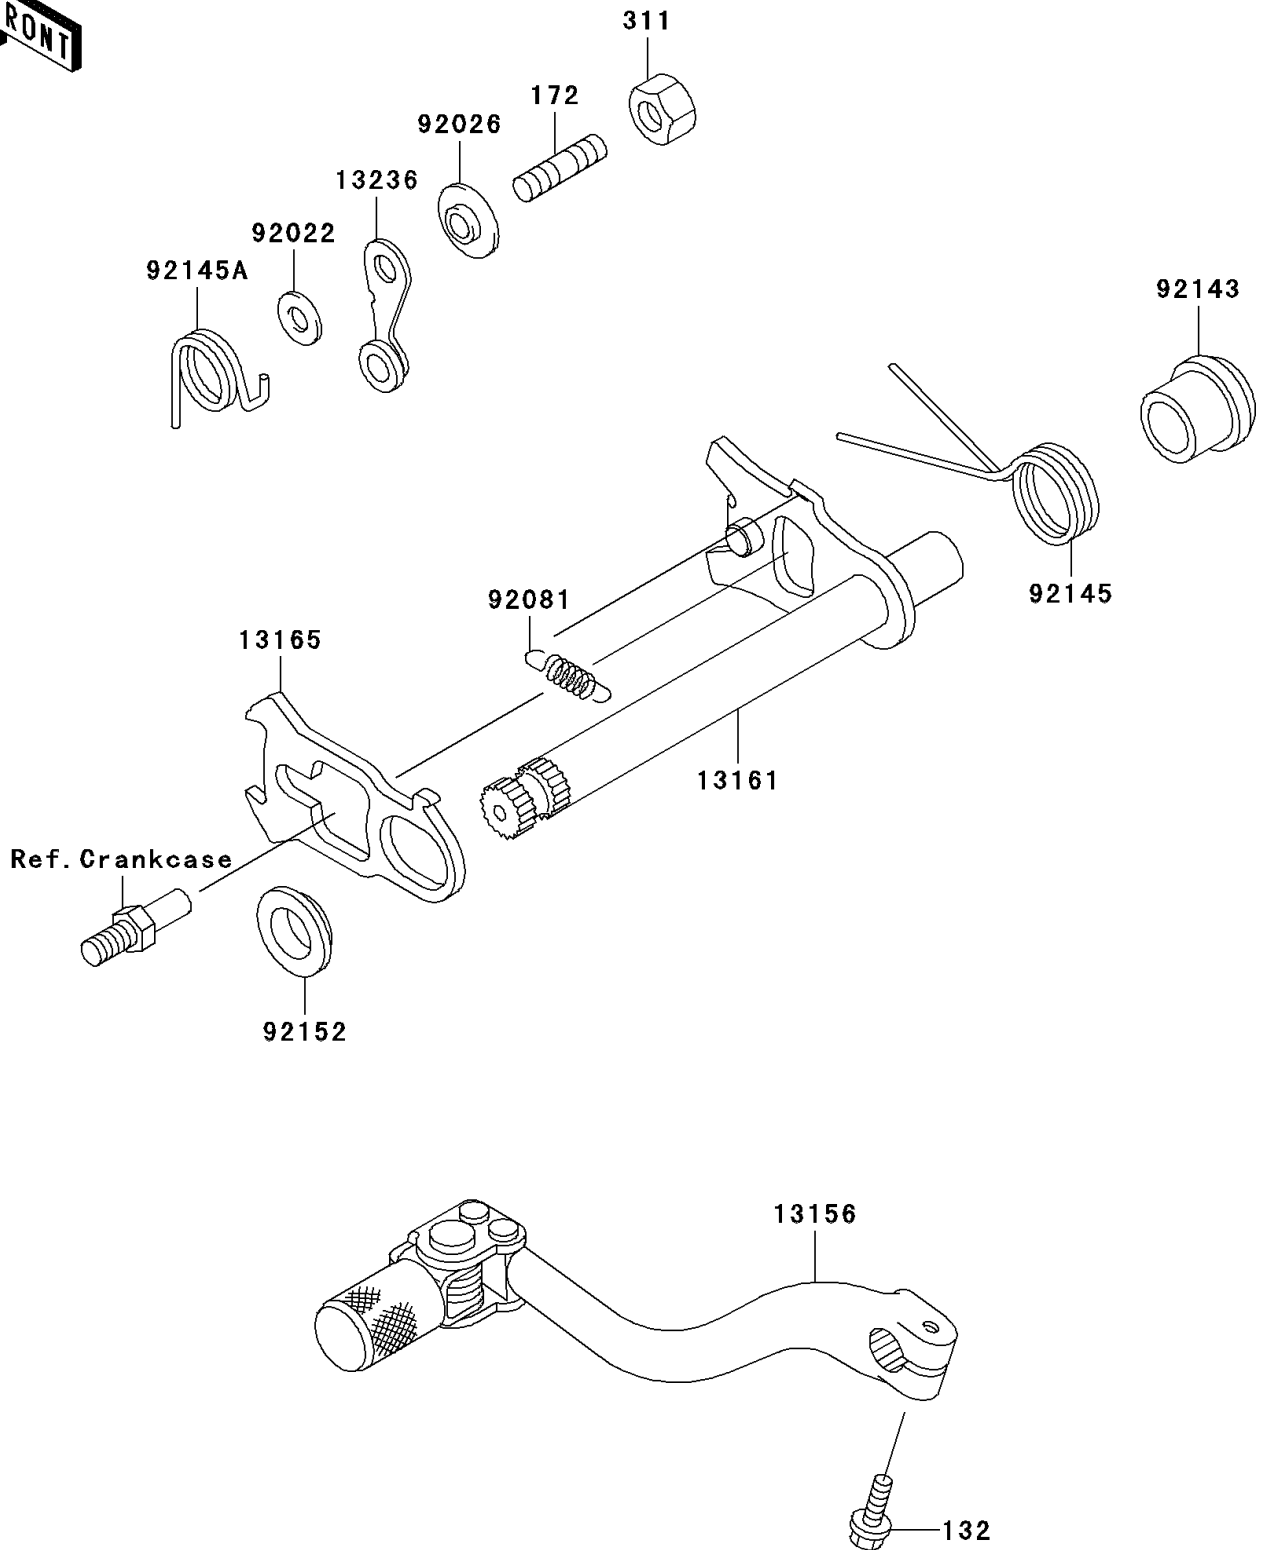

# 2002 KX250

## PARTS DIAGRAM

### Gear Change Mechanism

E1370

## PARTS LIST