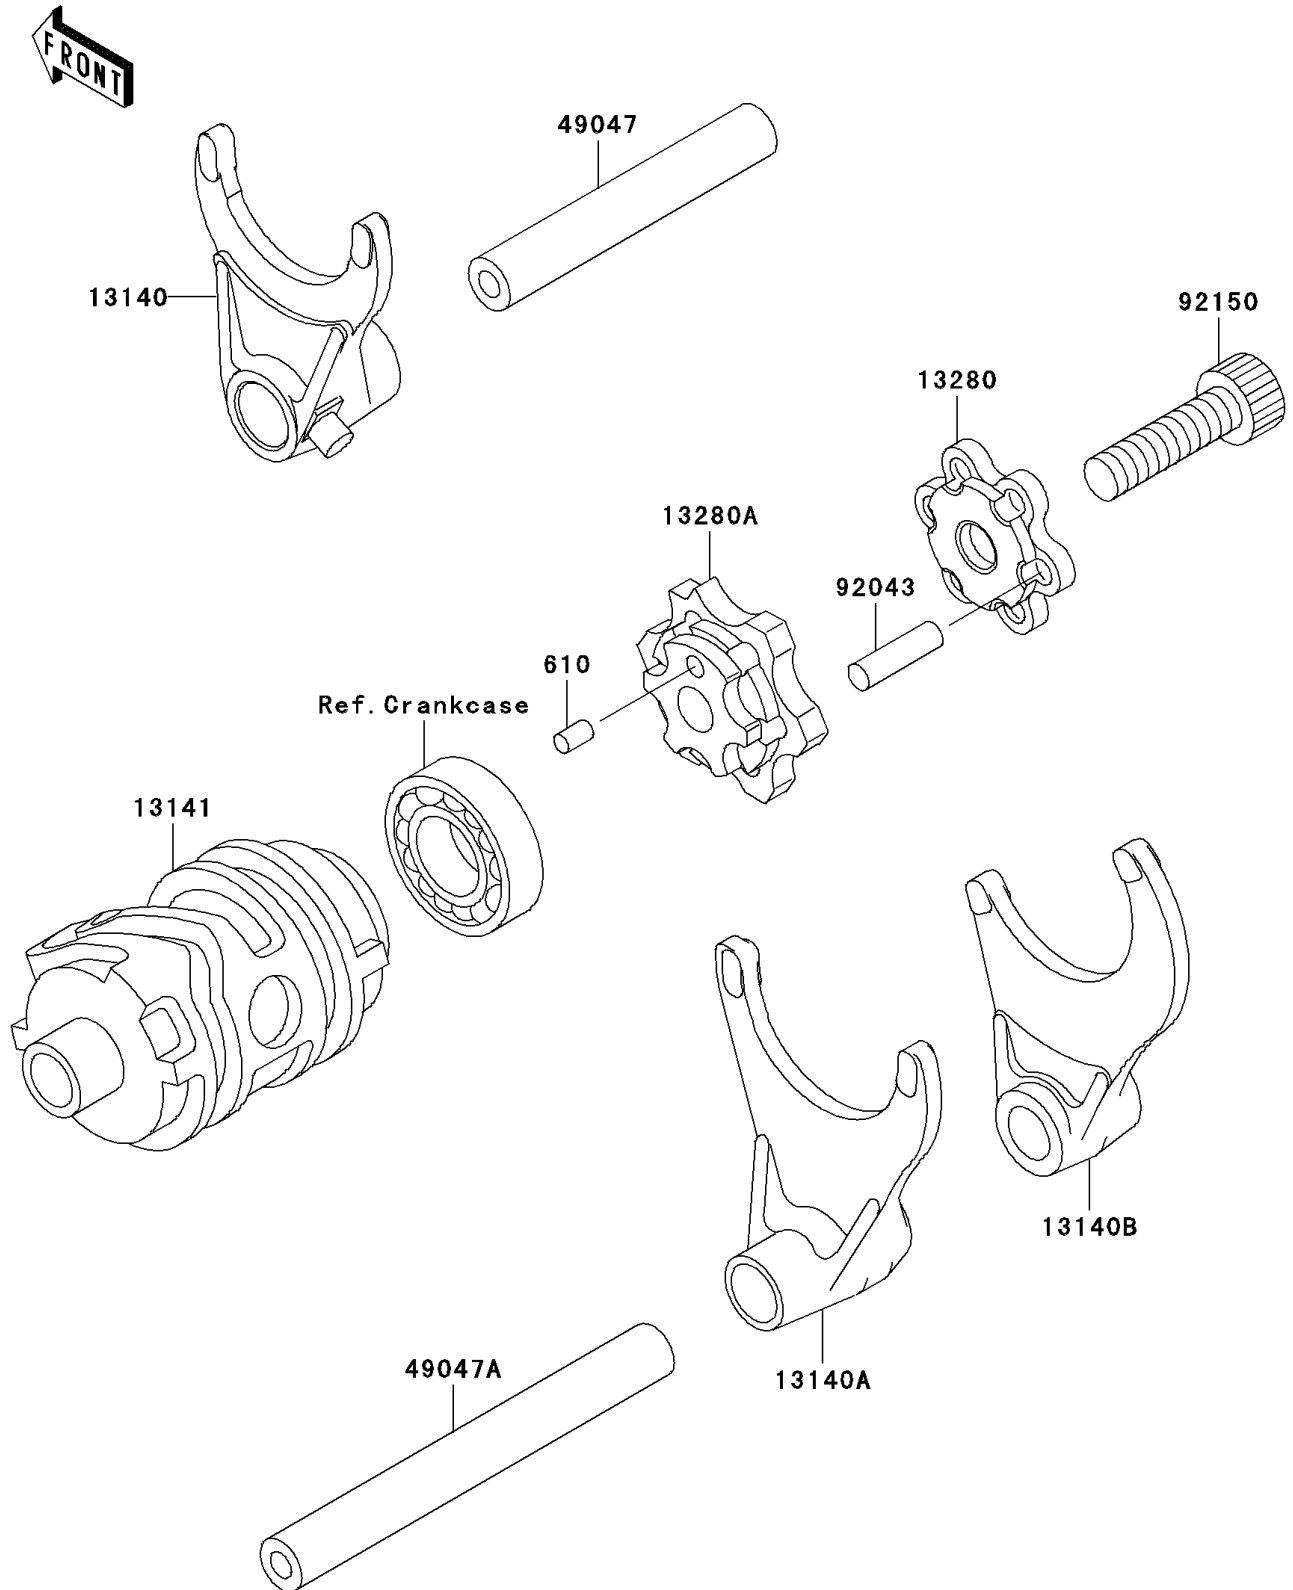

2002 KX250

PARTS DIAGRAM

Gear Change Drum/Shift Fork(s)

E1362