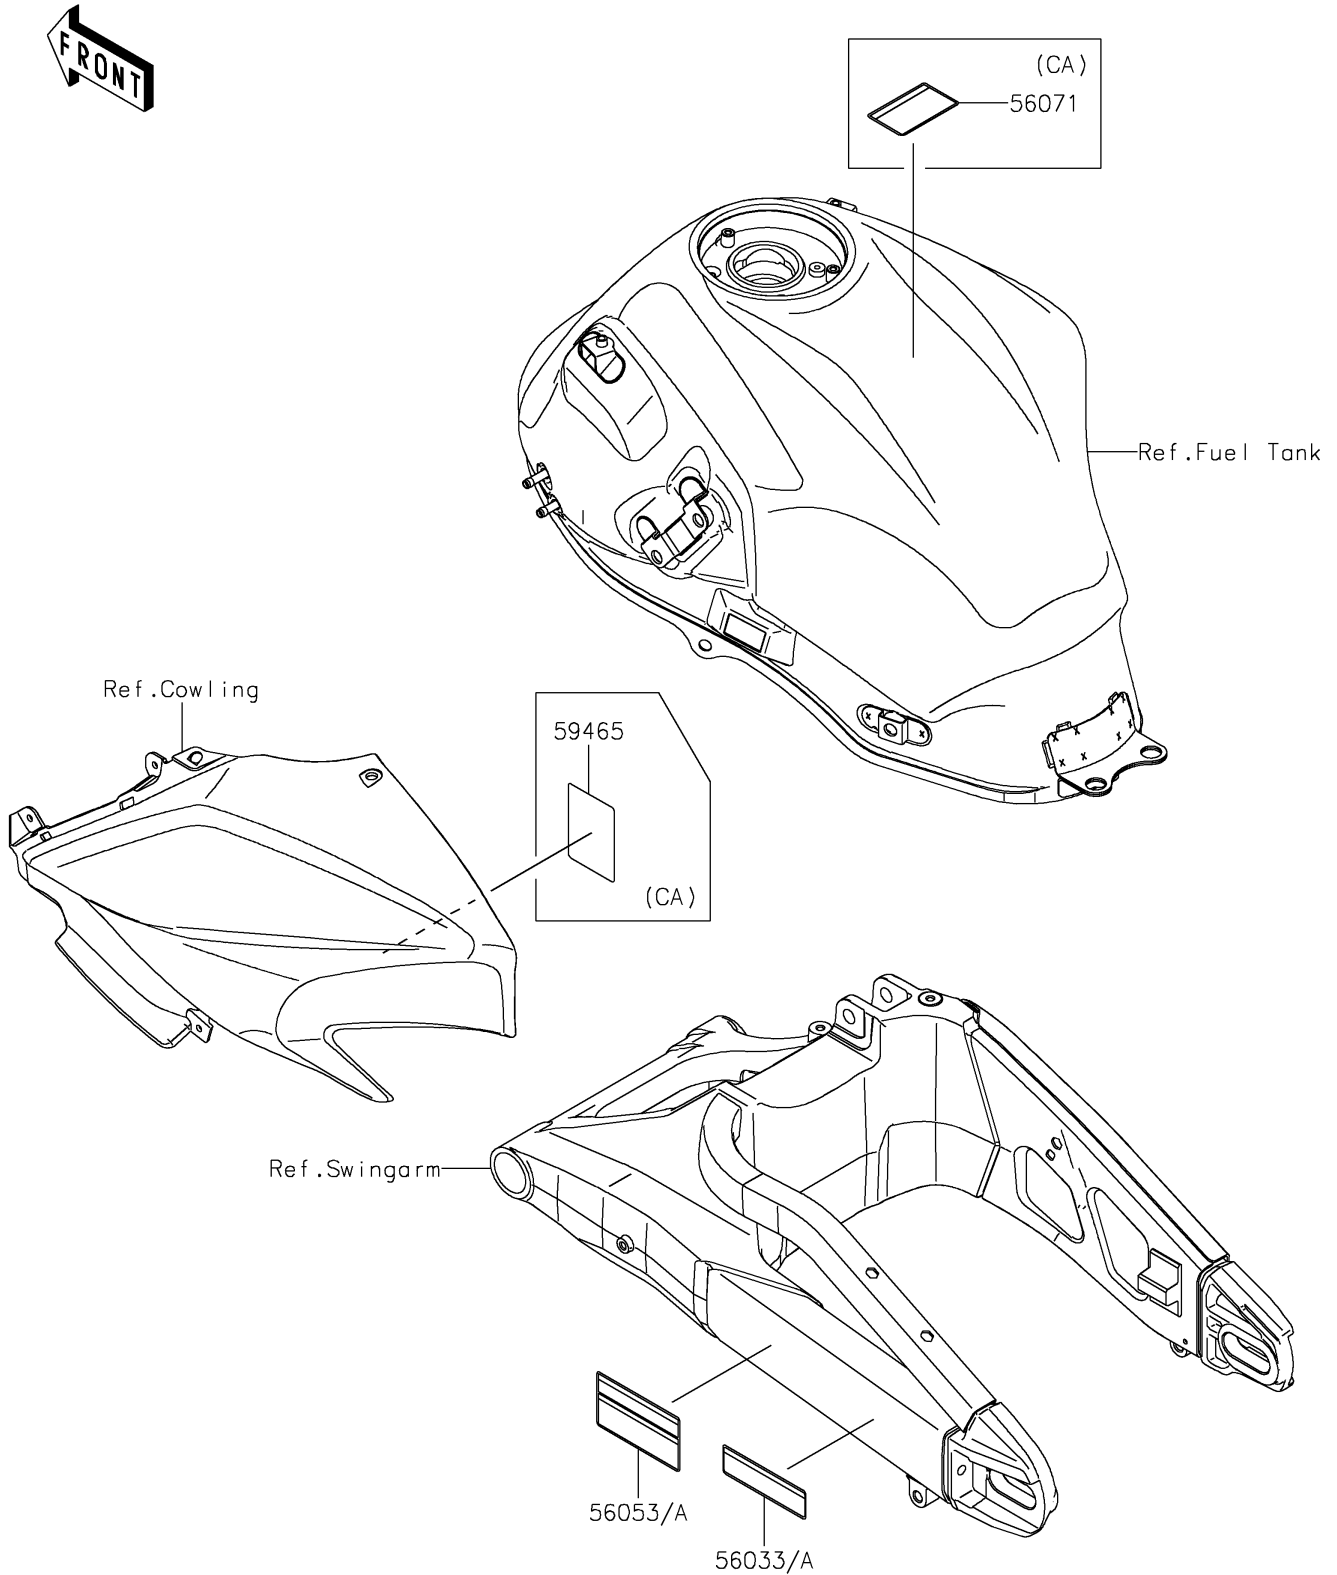

2021 VERSYS® 650 ABS

PARTS DIAGRAM

Labels

F2860

2021 VERSYS® 650 ABS

PARTS LIST

Labels

ITEM NAME	PART NUMBER	QUANTITY
LABEL-MANUAL,CHAIN (Ref # 56033)	56033-0884	1
LABEL-SPECIFICATION,TIRE&LOAD (Ref # 56053)	56053-1476	1