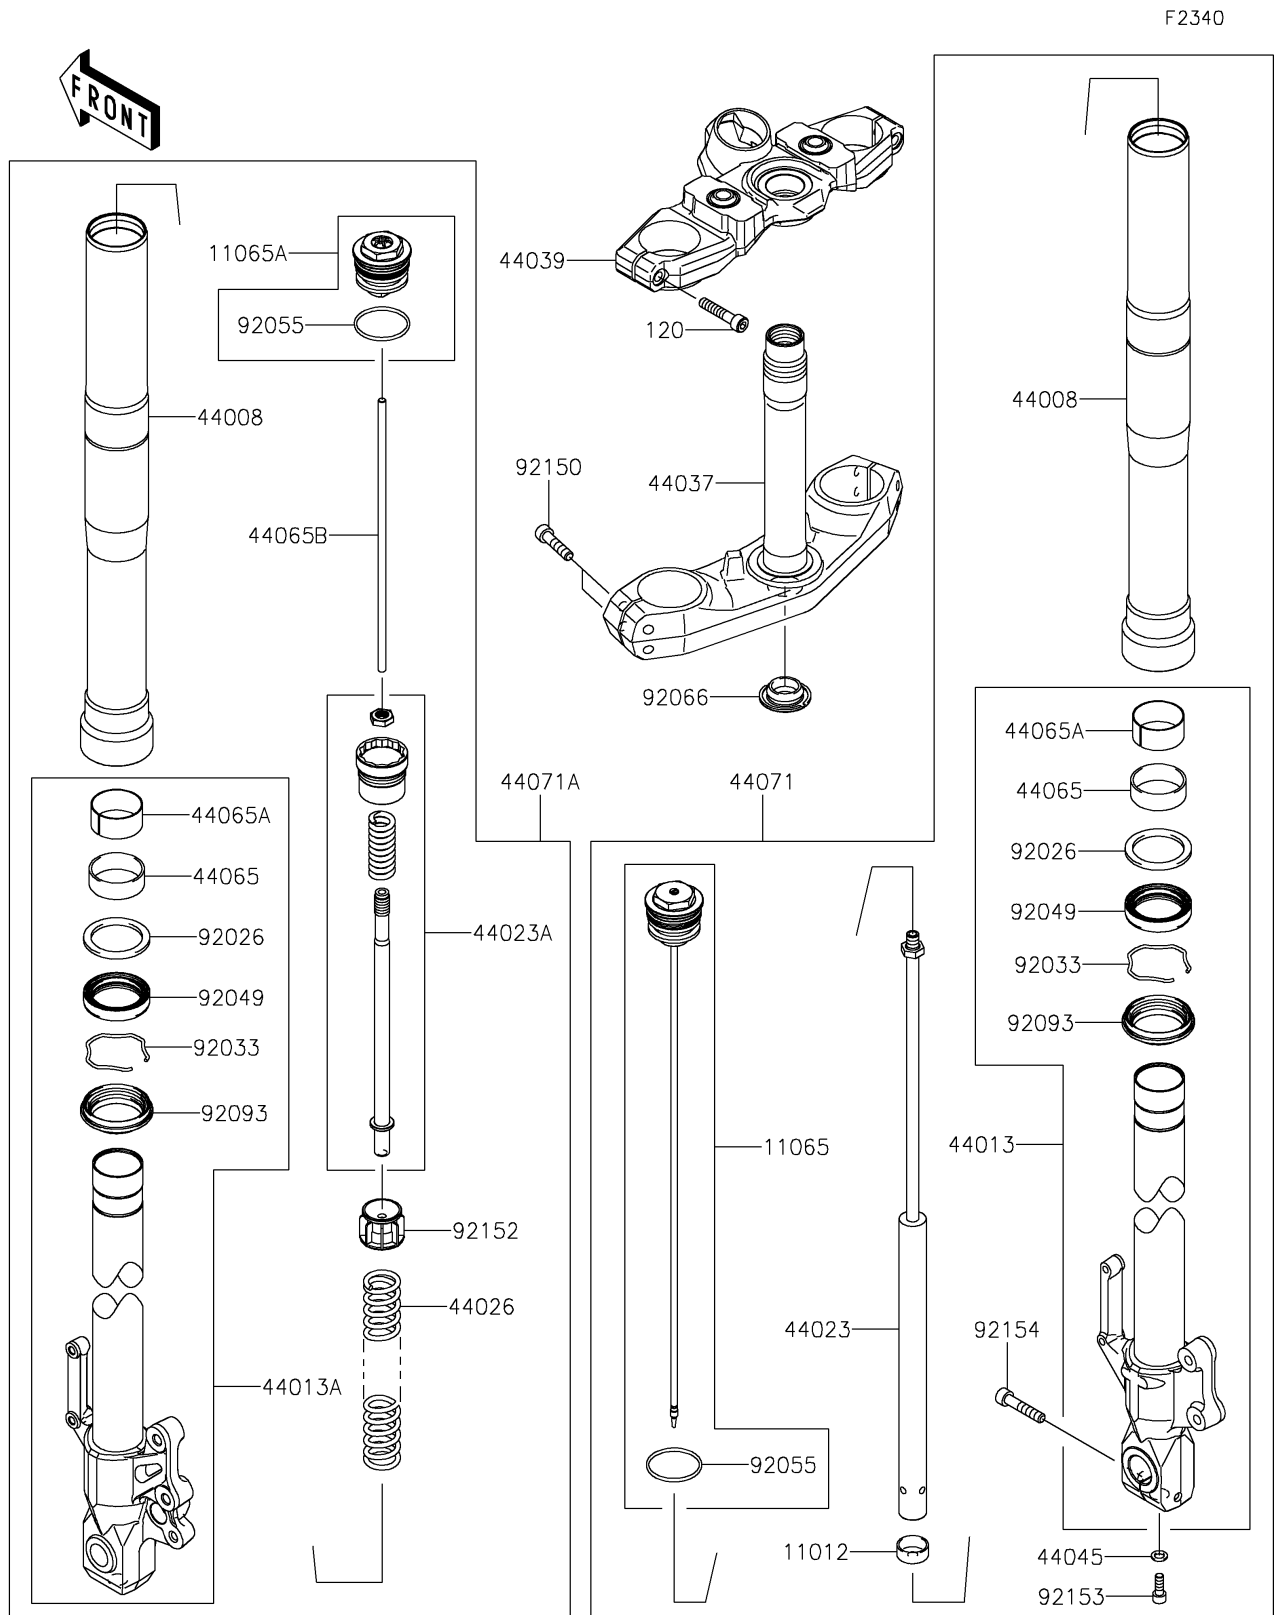

2021 VERSYS® 650 ABS

PARTS DIAGRAM

Front Fork

2021 VERSYS® 650 ABS

PARTS LIST

Front Fork

ITEM NAME	PART NUMBER	QUANTITY
CAP (Ref # 11012)	11012-1761	1
CAP,G.B.GREEN (Ref # 11065)	11065-0866-50Y	1
CAP,G.B.GREEN (Ref # 11065A)	11065-0867-50Y	1
BOLT-SOCKET,8X40 (Ref # 120)	120CA0840	2
PIPE-FORK OUTER,A.BLACK (Ref # 44008)	44008-0072-499	2
PIPE-FORK INNER,RH (Ref # 44013)	44013-0234	1
PIPE-FORK INNER,LH (Ref # 44013A)	44013-0235	1
CYLINDER-SET-FORK (Ref # 44023)	44023-0121	1
CYLINDER-SET-FORK (Ref # 44023A)	44023-0122	1
SPRING-FRONT FORK (Ref # 44026)	44026-0187	1
HOLDER-FORK UNDER (Ref # 44037)	44037-0149	1
HOLDER-FORK UPPER,F.S.BLACK (Ref # 44039)	44039-0159-18R	1
GASKET,FORK CYLINDER BOLT (Ref # 44045)	44045-051	1
BUSHING-FRONT FORK,GUIDE (Ref # 44065)	44065-0030	2
BUSHING-FRONT FORK (Ref # 44065A)	44065-0036	2
BUSHING-FRONT FORK (Ref # 44065B)	44065-0063	1
DAMPER-ASSY,FORK,RH,BLACK (Ref # 44071)	44071-0986-56K	1
DAMPER-ASSY,FORK,LH,BLACK (Ref # 44071A)	44071-0987-56K	1
SPACER,FORK OUTER (Ref # 92026)	92026-1276	2
RING-SNAP (Ref # 92033)	92033-1222	2
SEAL-OIL (Ref # 92049)	92049-0125	2
RING-O (Ref # 92055)	92055-0131	2
PLUG (Ref # 92066)	92066-0032	1
SEAL,DUST (Ref # 92093)	92093-0035	2
BOLT,SOCKET (Ref # 92150)	92150-1511	4
COLLAR (Ref # 92152)	92152-1893	1
BOLT,SOCKET,8X22 (Ref # 92153)	92153-0028	1
BOLT (Ref # 92154)	92154-1295	1