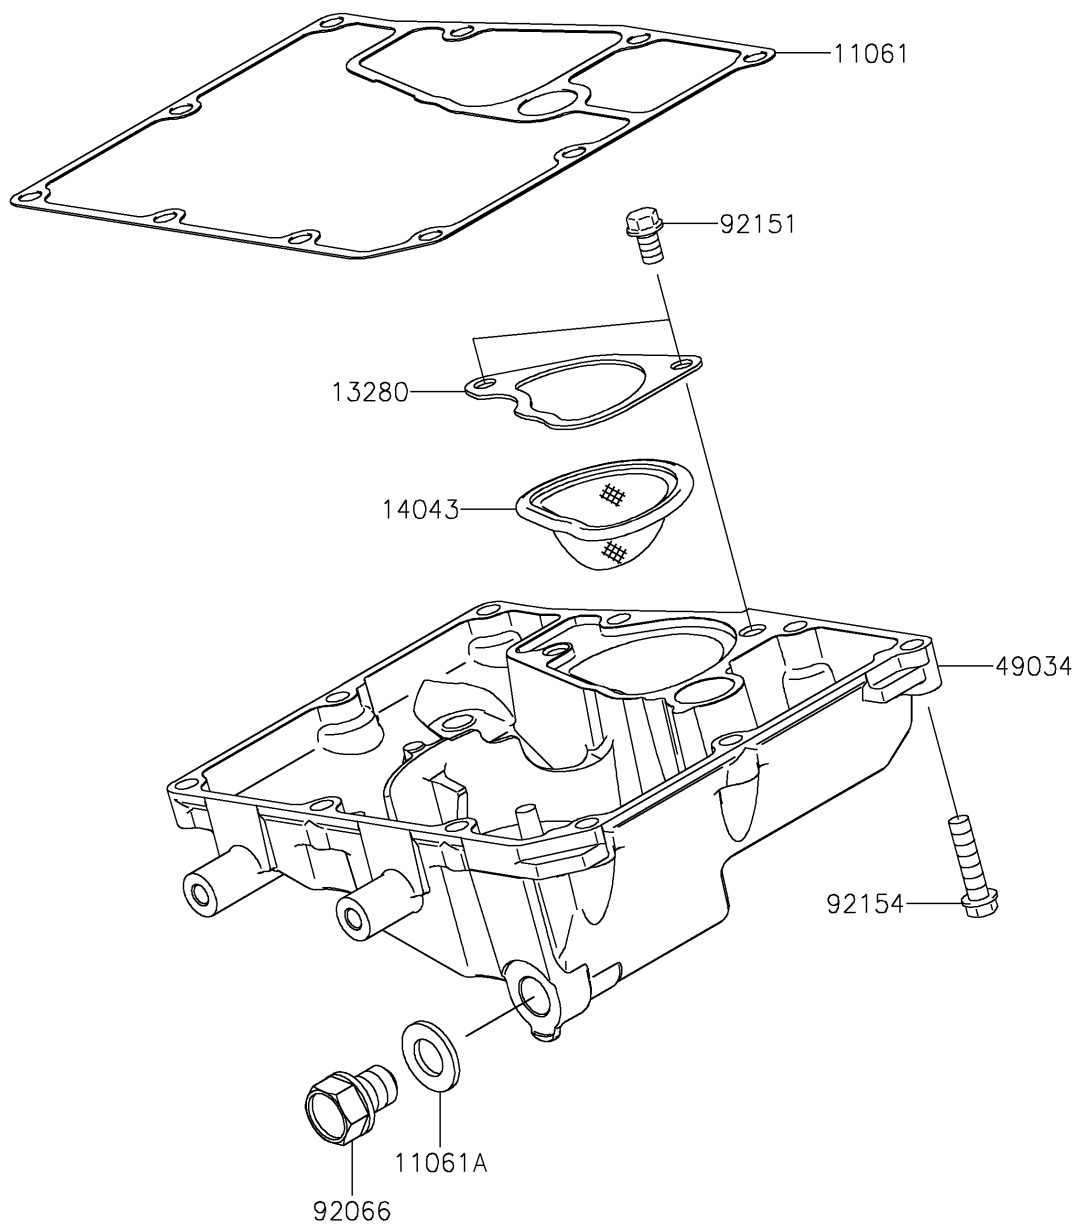

2021 VERSYS® 650 ABS

PARTS DIAGRAM

Oil Pan

E1434

2021 VERSYS® 650 ABS

PARTS LIST

Oil Pan

ITEM NAME	PART NUMBER	QUANTITY
GASKET,OIL PAN (Ref # 11061)	11061-0167	1
GASKET,12X22X2 (Ref # 11061A)	11061-0417	1
HOLDER,OIL FILTER (Ref # 13280)	13280-0134	1
FILTER,OIL(SCAVENGE) (Ref # 14043)	14043-0008	1
PAN-OIL (Ref # 49034)	49034-0552	1
PLUG,OIL DRAIN,12X15 (Ref # 92066)	92066-0767	1
BOLT,FLANGED-SMALL,6X10 (Ref # 92151)	92151-1389	2
BOLT,FLANGED,6X25 (Ref # 92154)	92154-0819	10