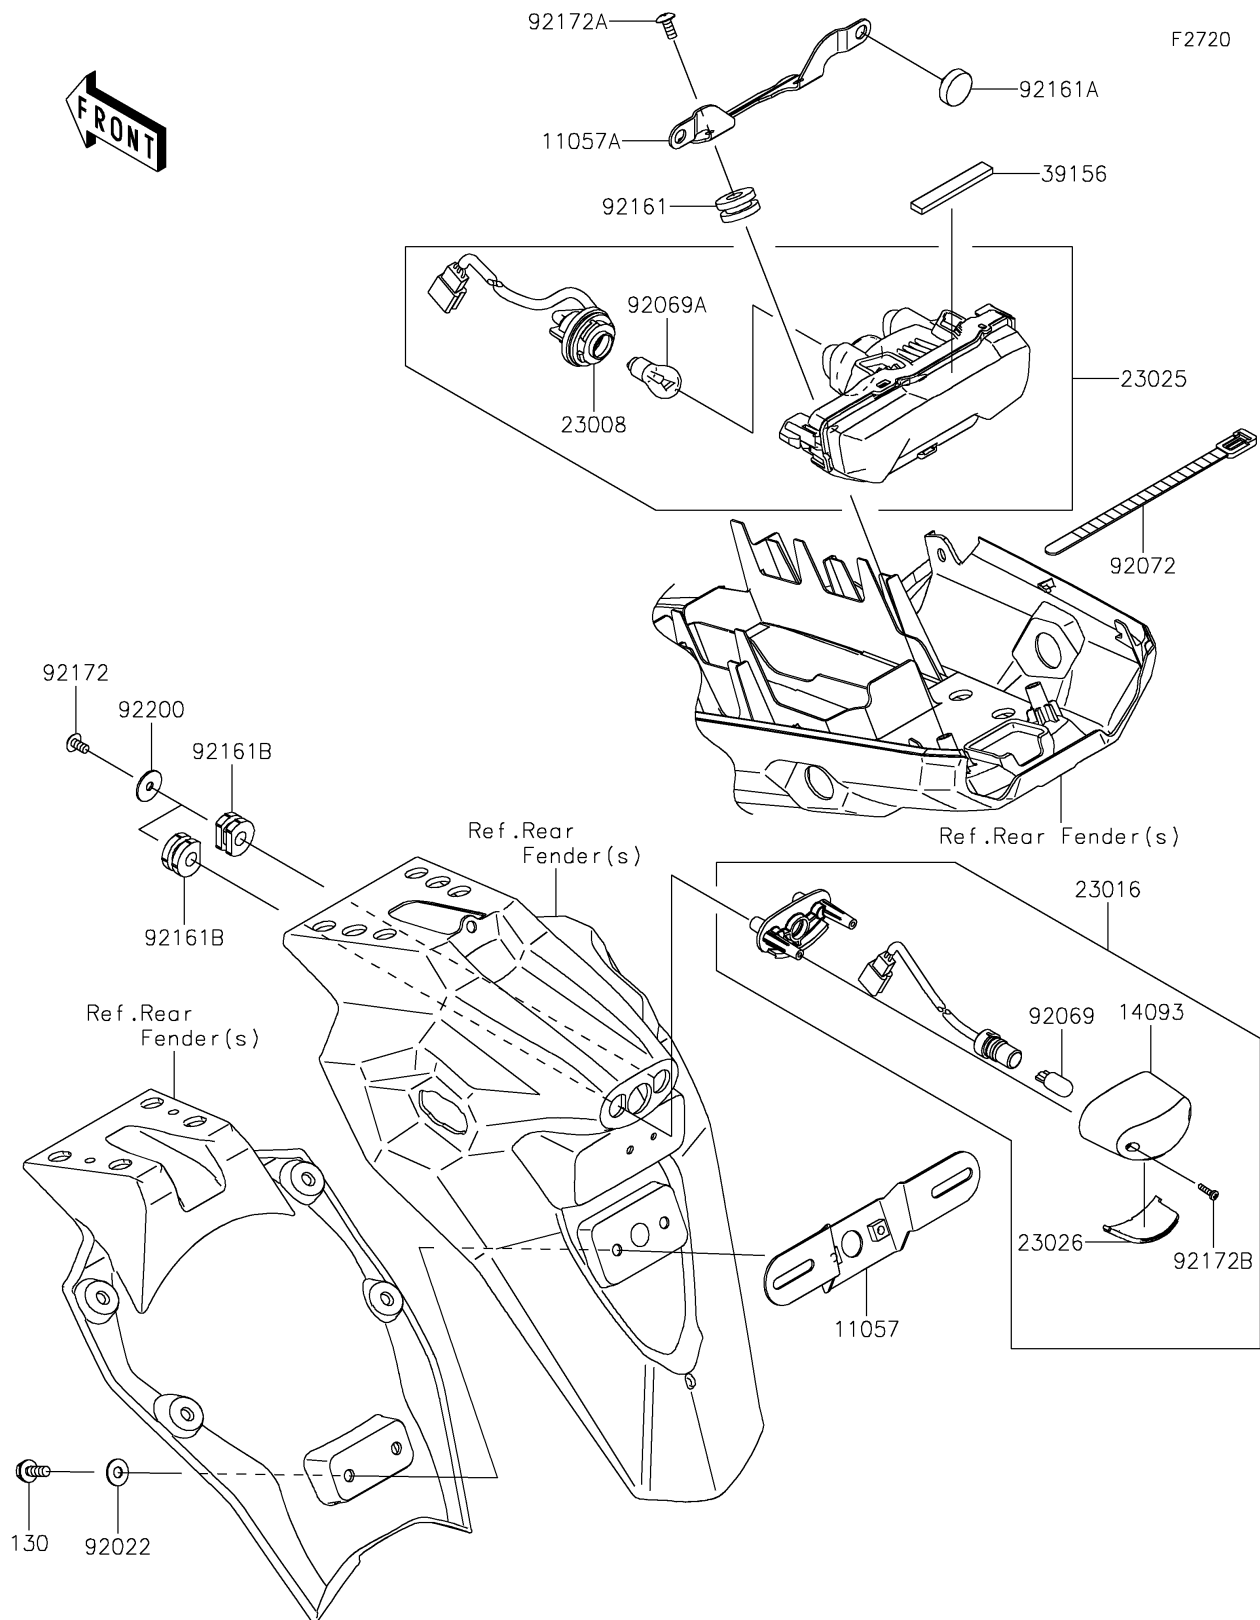

2021 VERSYS®-X 300 ABS

PARTS DIAGRAM

Taillight(s)

2021 VERSYS®-X 300 ABS

PARTS LIST

Taillight(s)

ITEM NAME

PART NUMBER

QUANTITY
