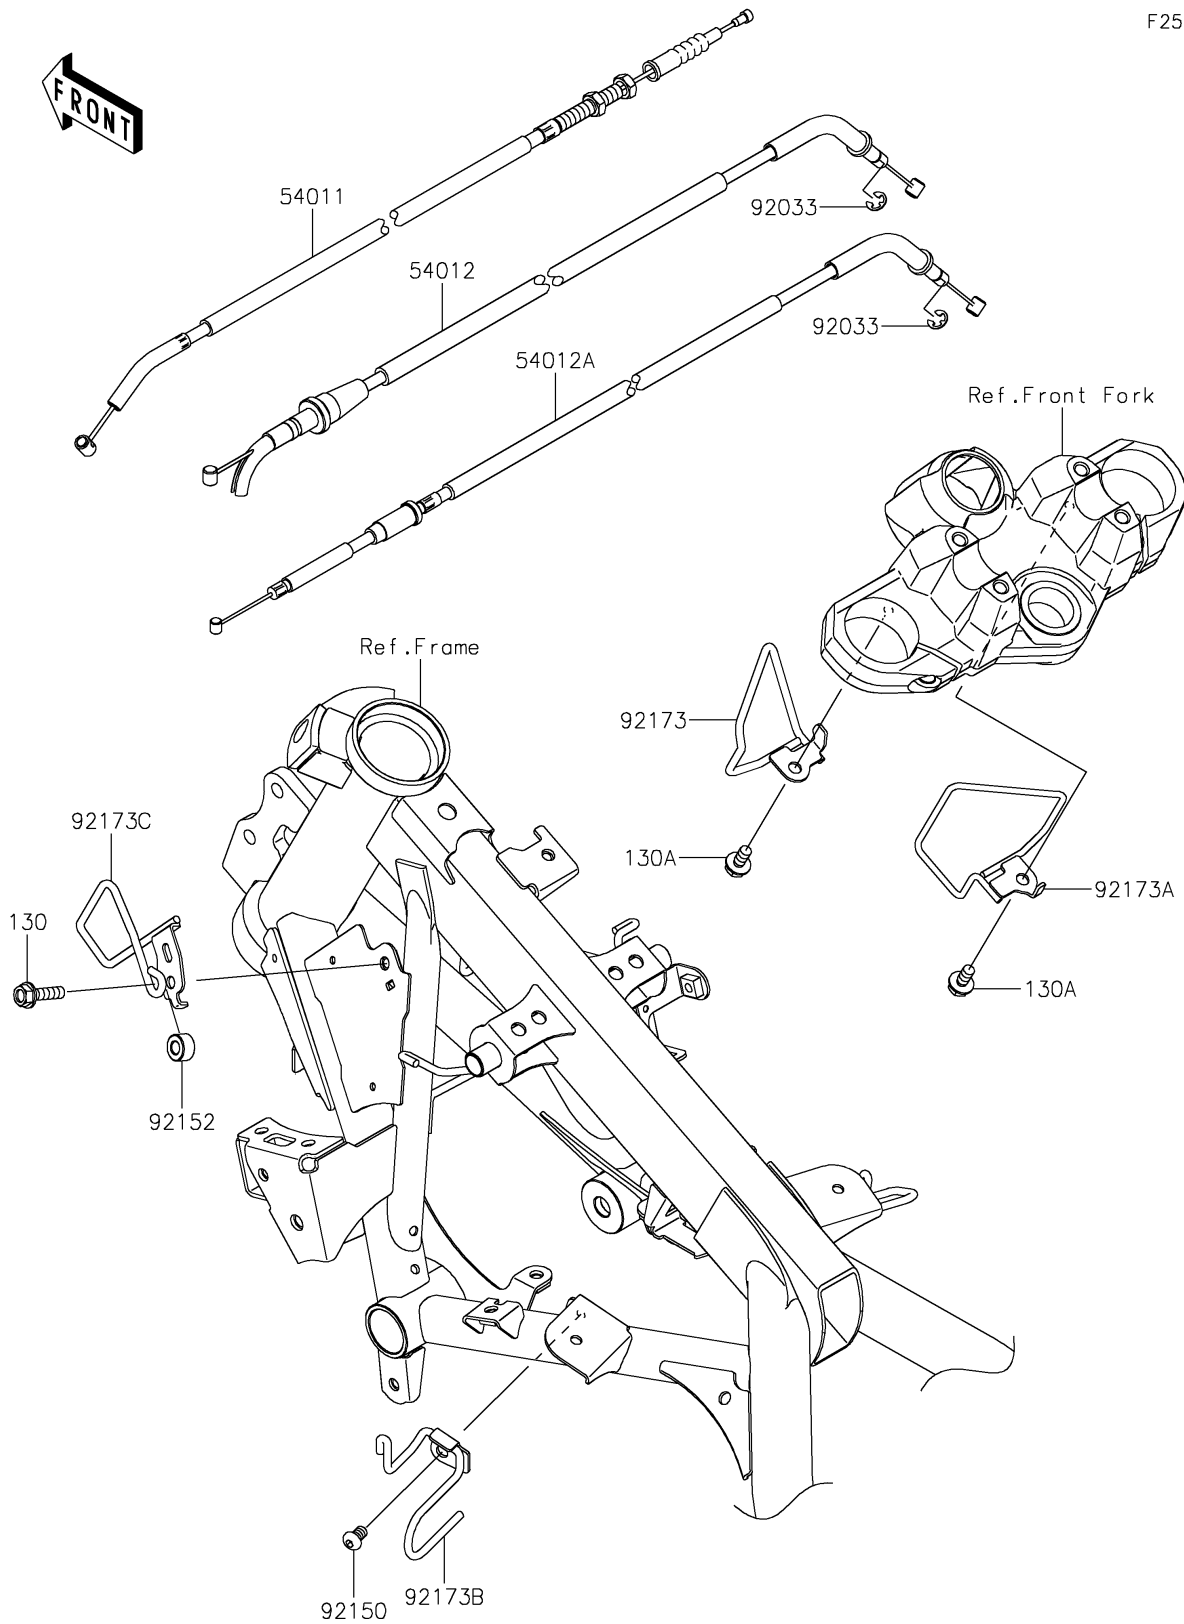

2021 VERSYS®-X 300 ABS

PARTS DIAGRAM

Cables

F2540

2021 VERSYS®-X 300 ABS

PARTS LIST

Cables

ITEM NAME	PART NUMBER	QUANTITY
-----------	-------------	----------
