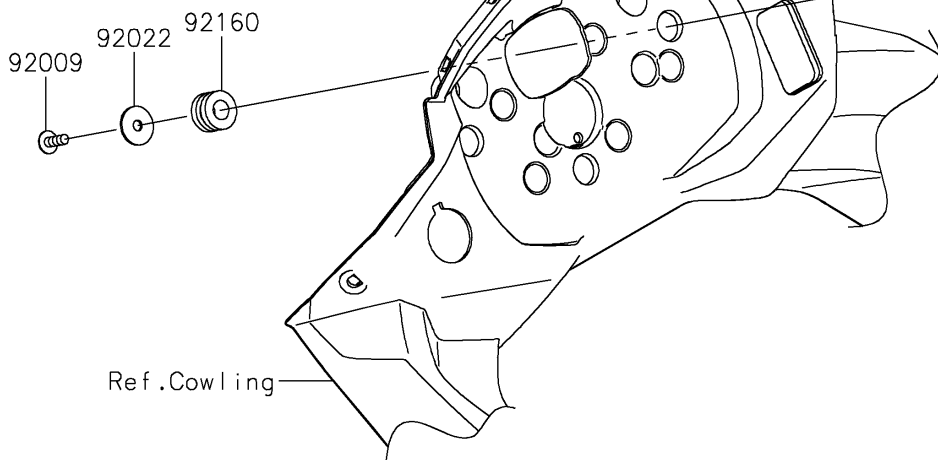

2021 VERSYS®-X 300 ABS

PARTS DIAGRAM

Meter(s)

F2530

2021 VERSYS[®]-X 300 ABS

PARTS LIST

Meter(s)

ITEM NAME

PART NUMBER

QUANTITY
