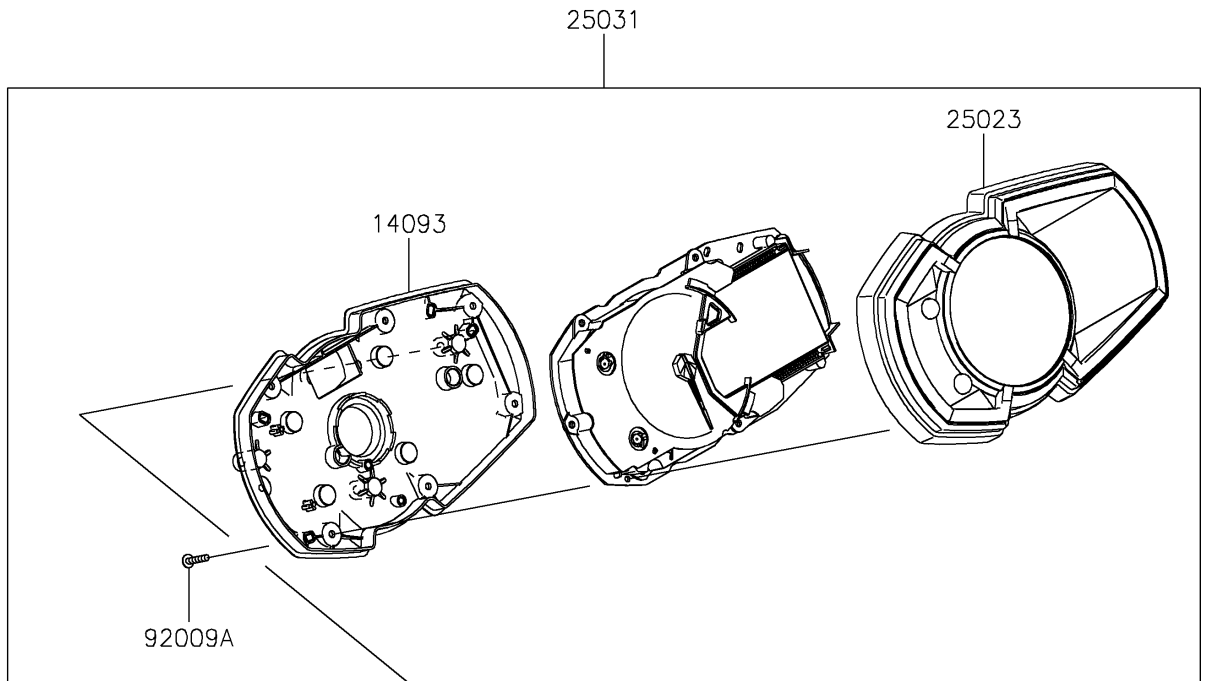

2021 VERSYS®-X 300 ABS

PARTS DIAGRAM

Meter(s)

F2530

2021 VERSYS[®]-X 300 ABS

PARTS LIST

Meter(s)

ITEM NAME

PART NUMBER

QUANTITY
