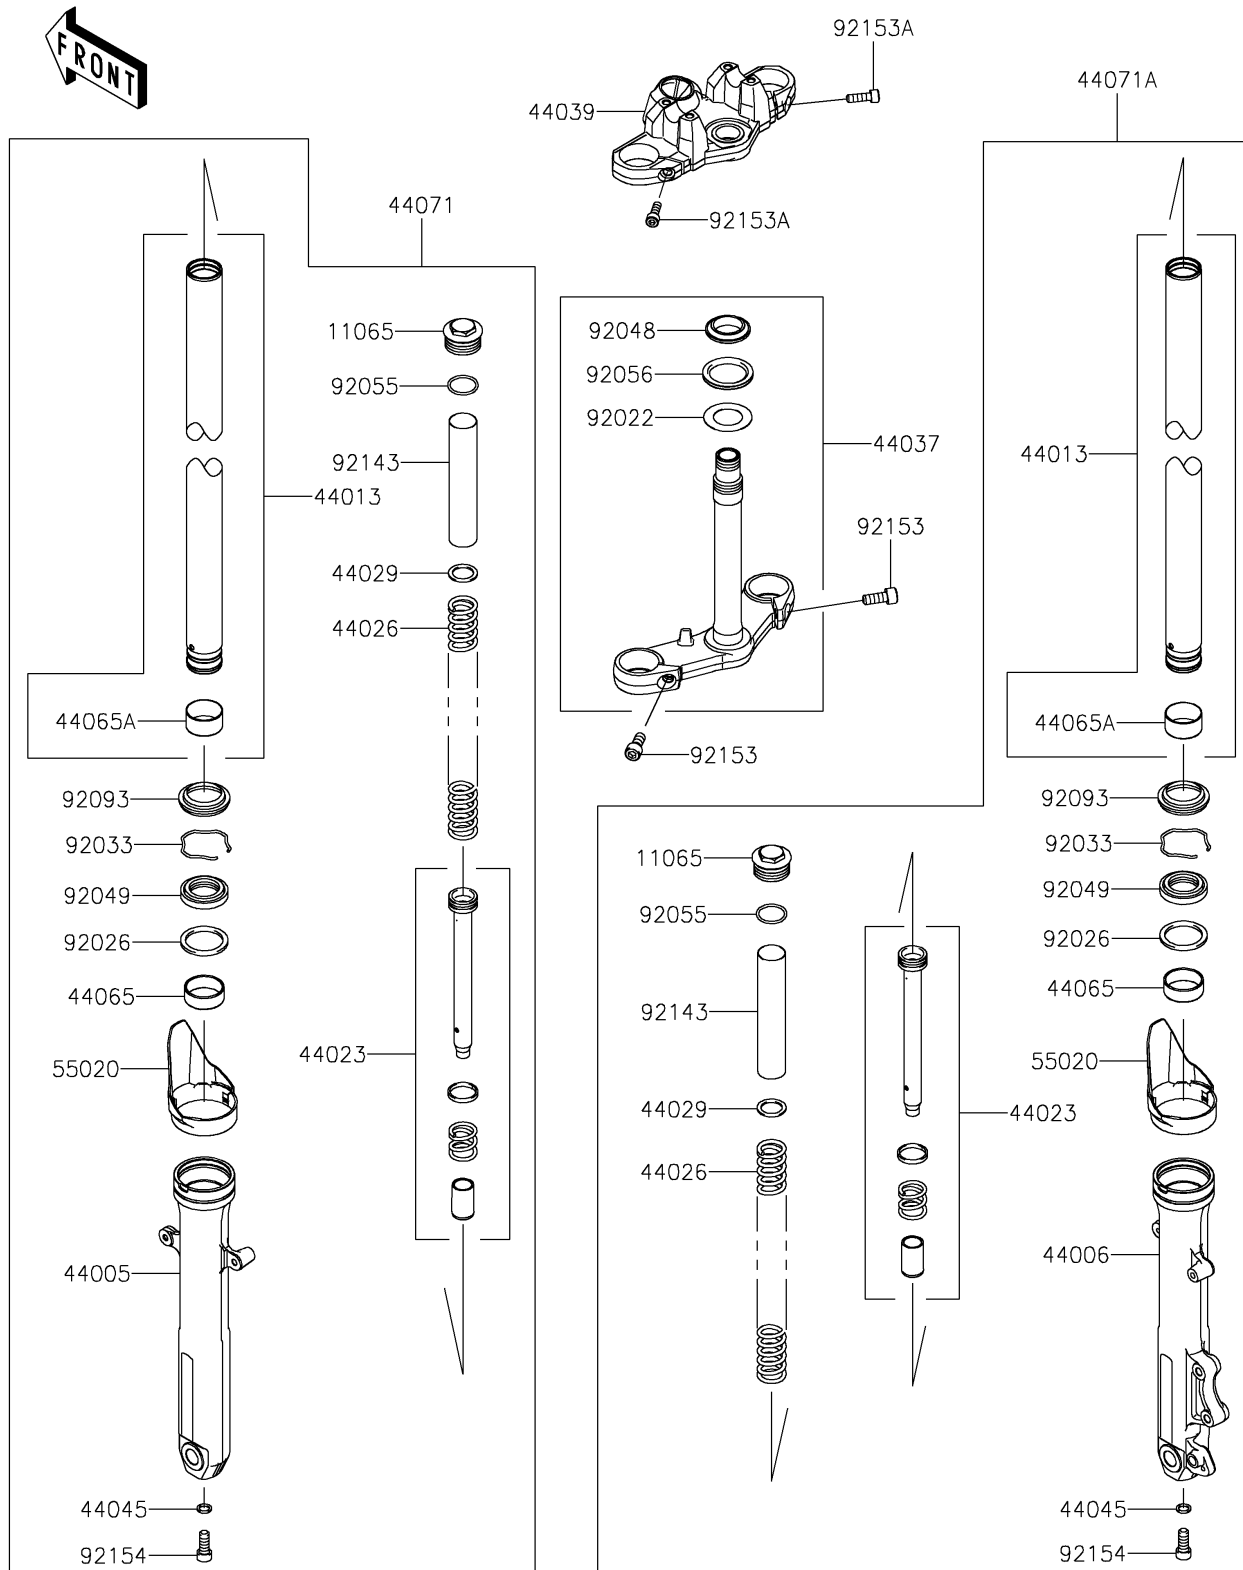

## PARTS DIAGRAM

### Front Fork

F2340

## PARTS LIST

### Front Fork

ITEM NAME	PART NUMBER	QUANTITY
-----------	-------------	----------

---