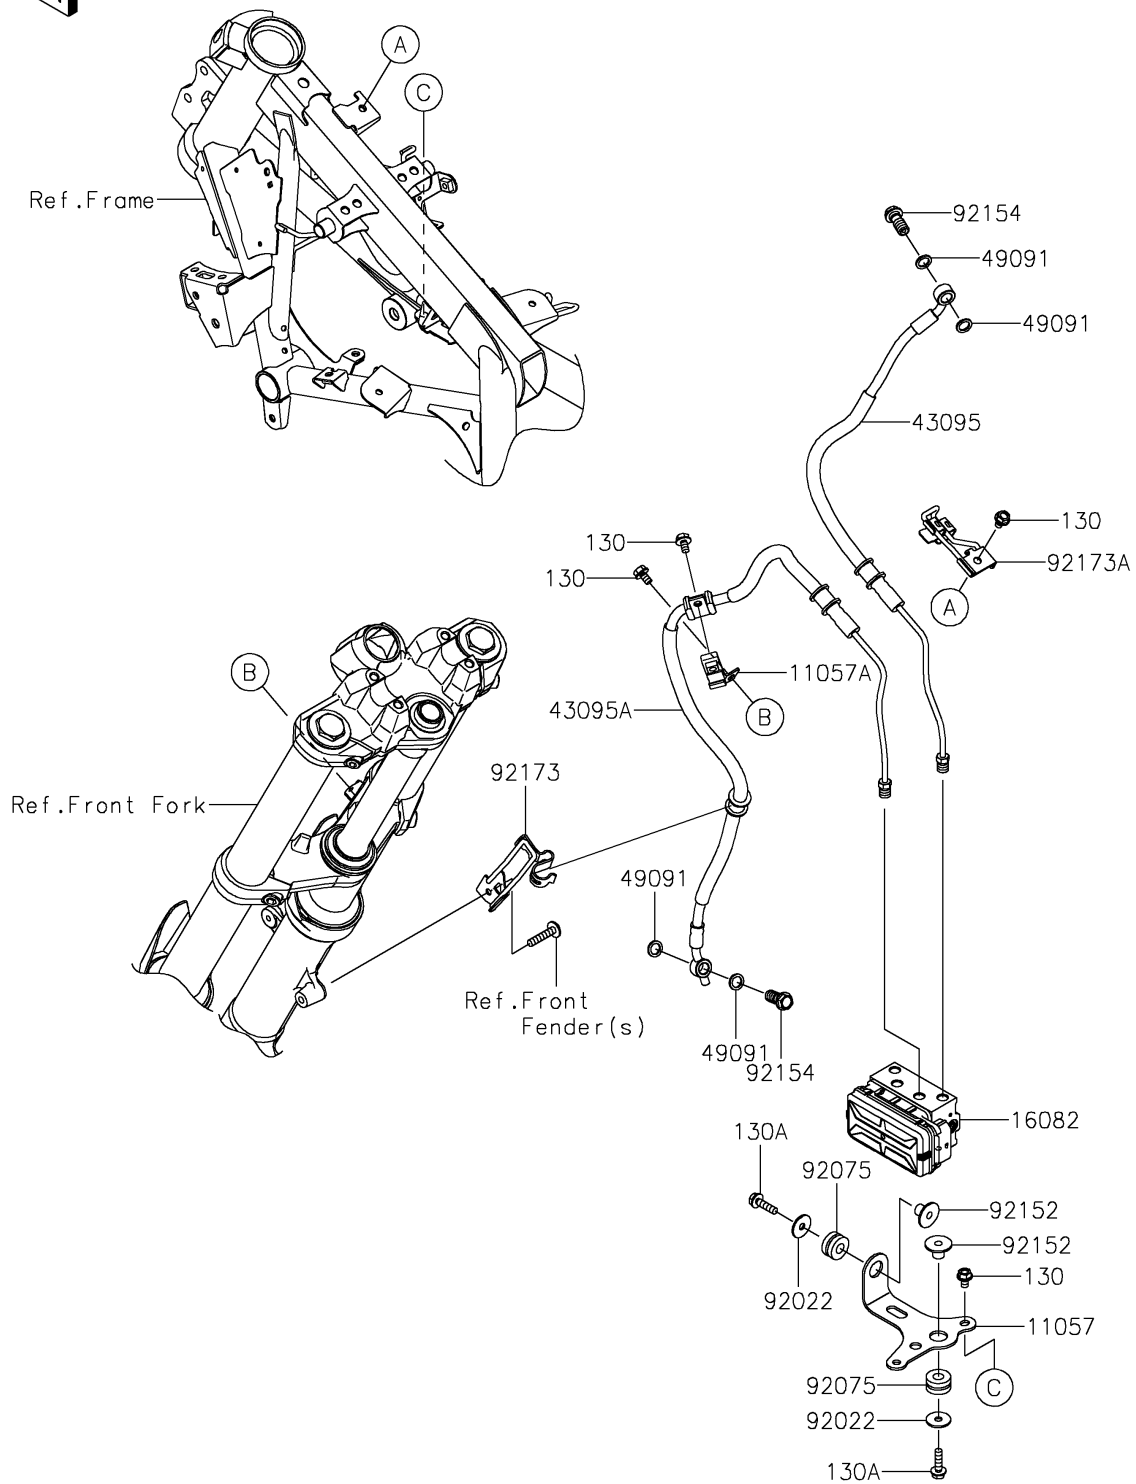

2021 VERSYS[®]-X 300 ABS

PARTS DIAGRAM

Brake Piping

F2262

2021 VERSYS®-X 300 ABS

PARTS LIST

Brake Piping

ITEM NAME	PART NUMBER	QUANTITY
-----------	-------------	----------
