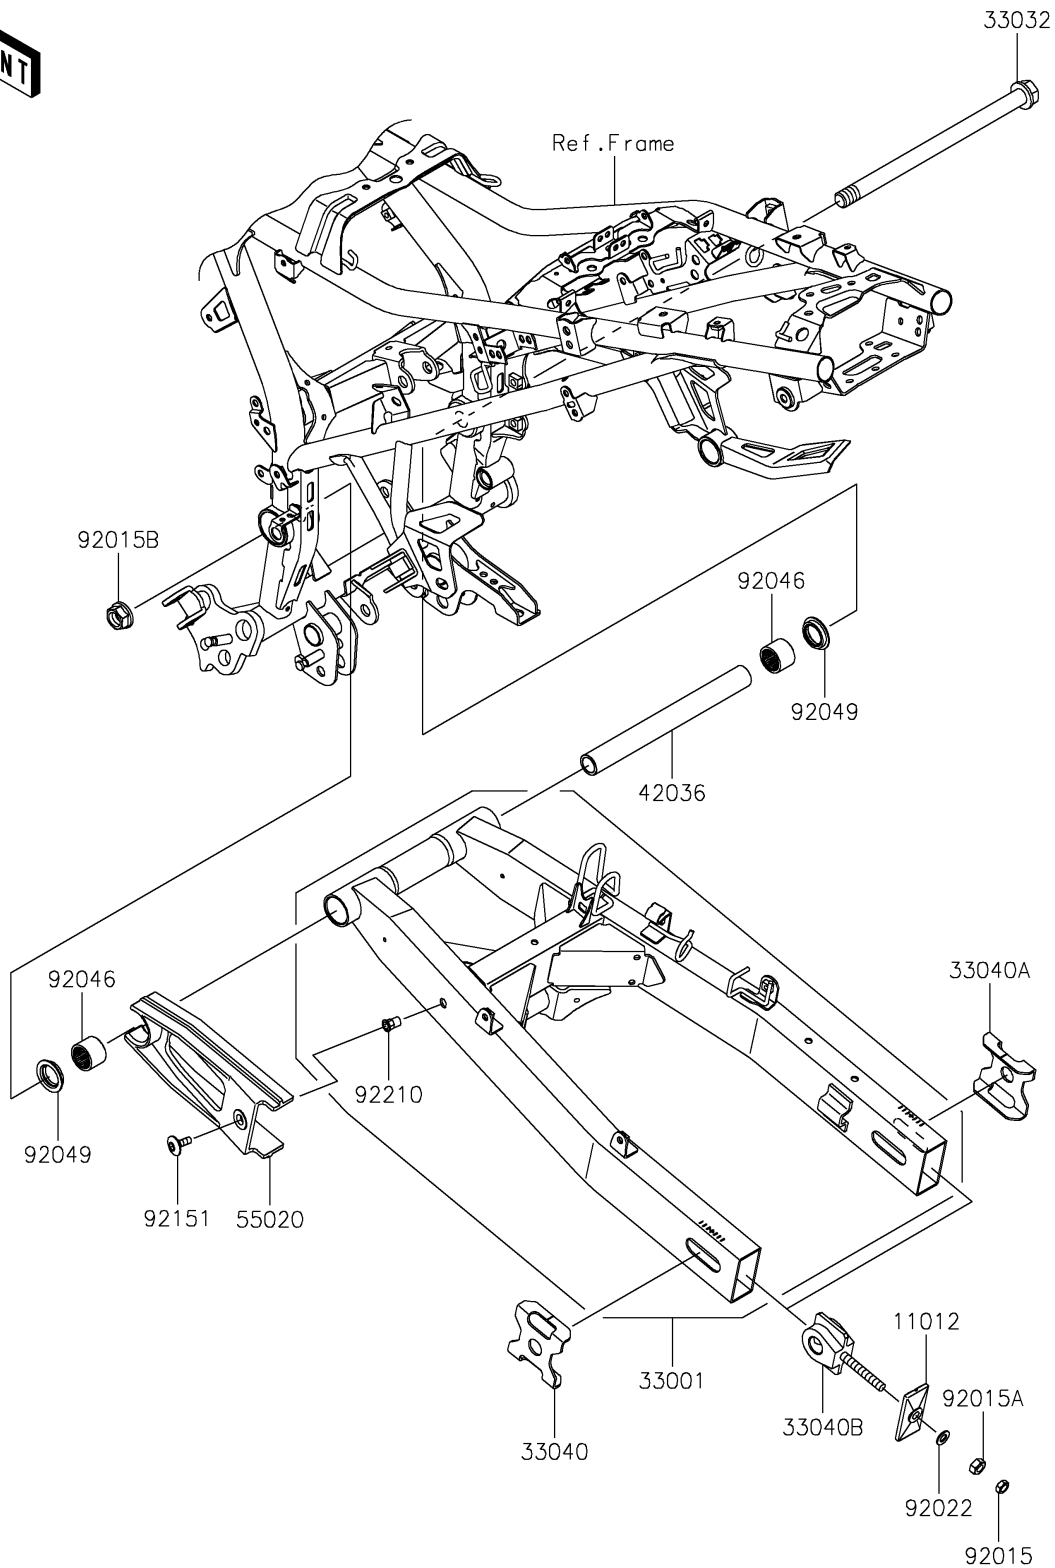

2021 VERSYS®-X 300 ABS

PARTS DIAGRAM

Swingarm

F2141

2021 VERSYS®-X 300 ABS

PARTS LIST

Swingarm

ITEM NAME

PART NUMBER

QUANTITY
