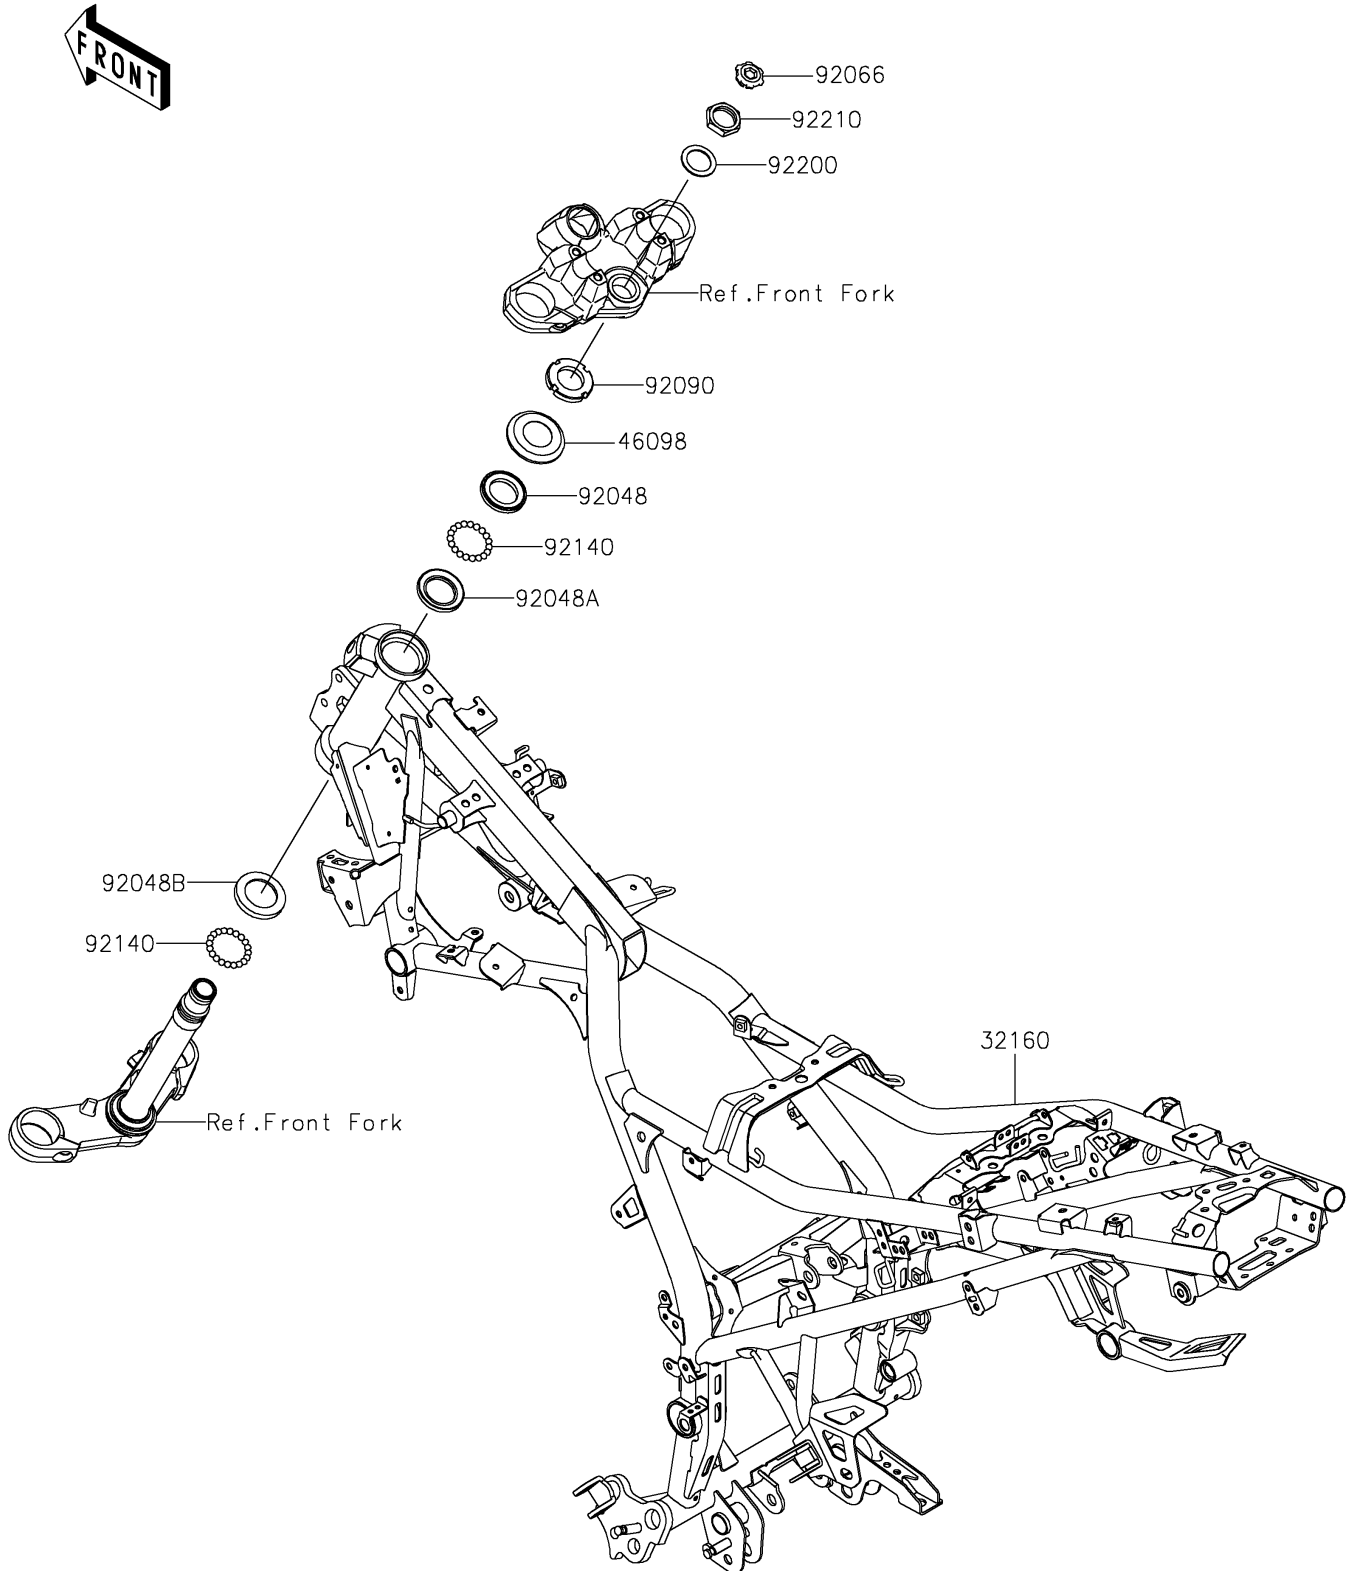

2021 VERSYS[®]-X 300 ABS

PARTS DIAGRAM

Frame

F2120

2021 VERSYS®-X 300 ABS

PARTS LIST

Frame

ITEM NAME	PART NUMBER	QUANTITY
-----------	-------------	----------
