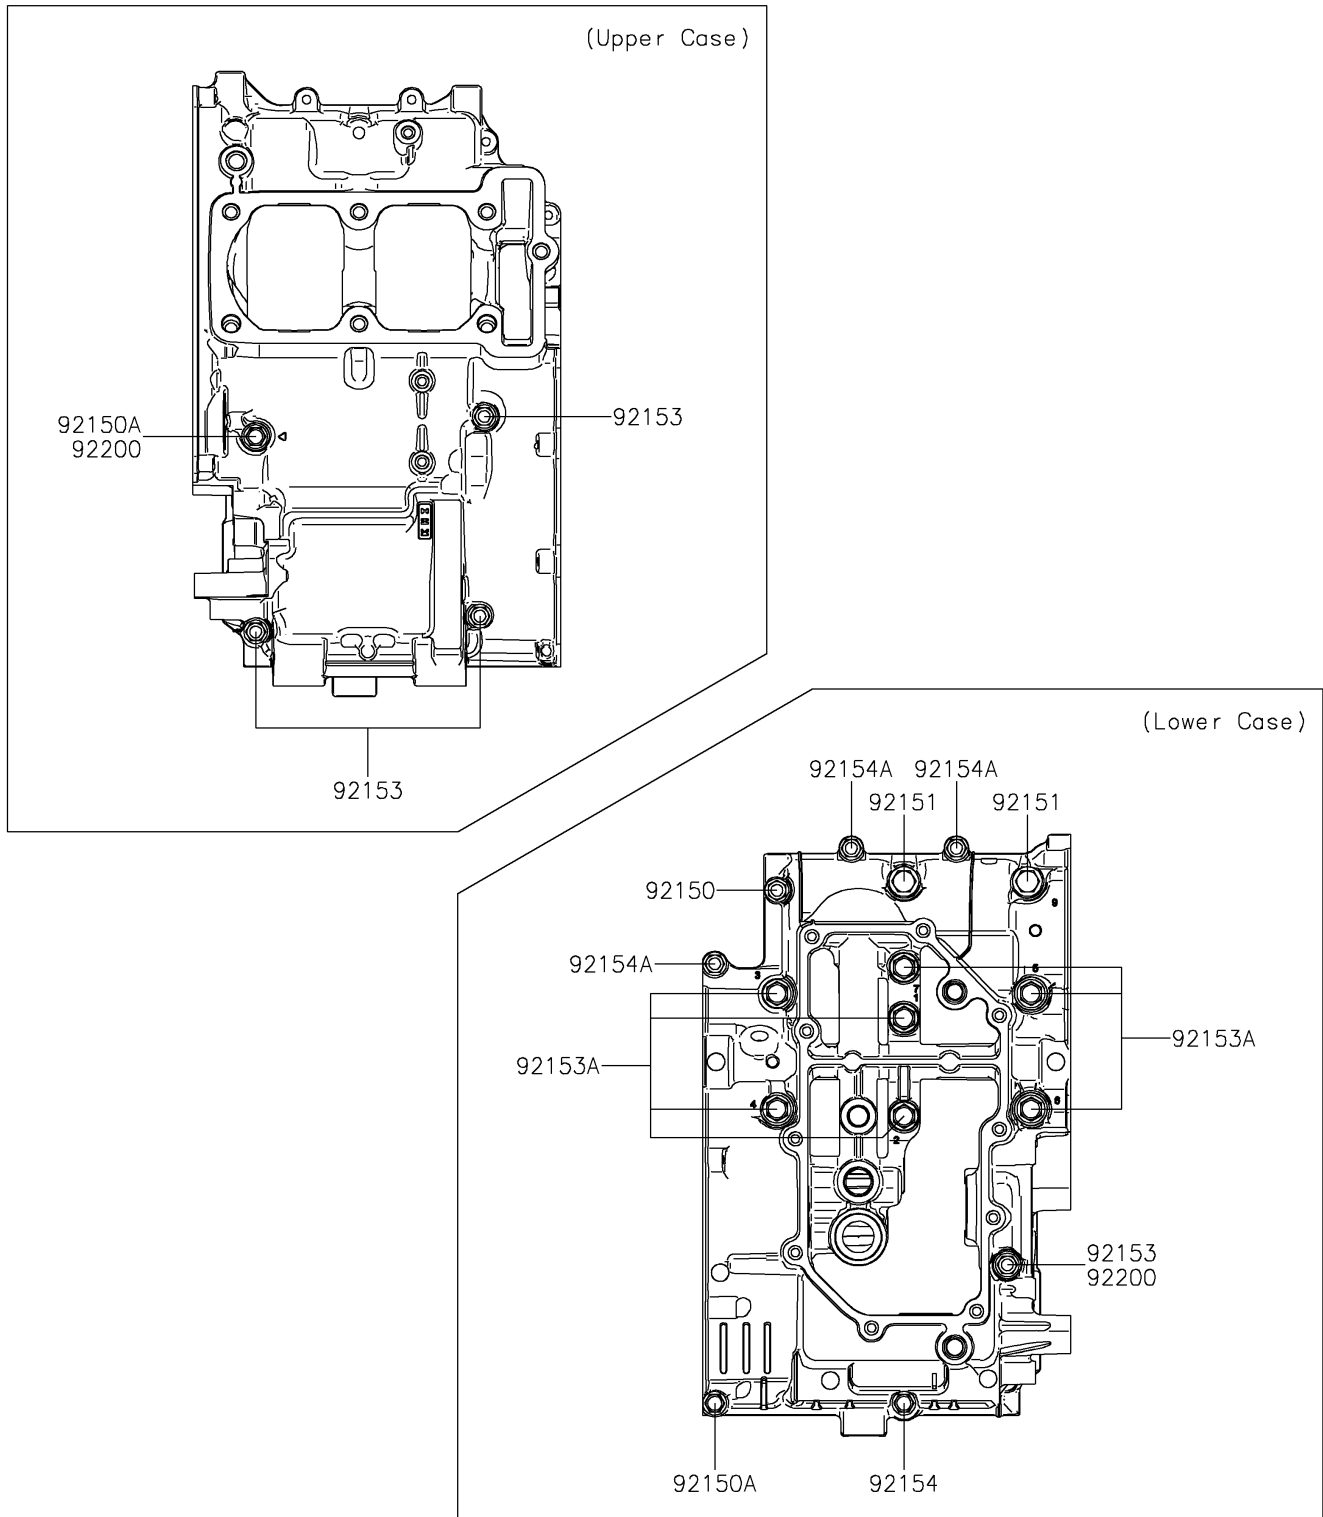

2021 VERSYS®-X 300 ABS

PARTS DIAGRAM

Crankcase Bolt Pattern

E1412

2021 VERSYS®-X 300 ABS

PARTS LIST

Crankcase Bolt Pattern

ITEM NAME	PART NUMBER	QUANTITY
-----------	-------------	----------
