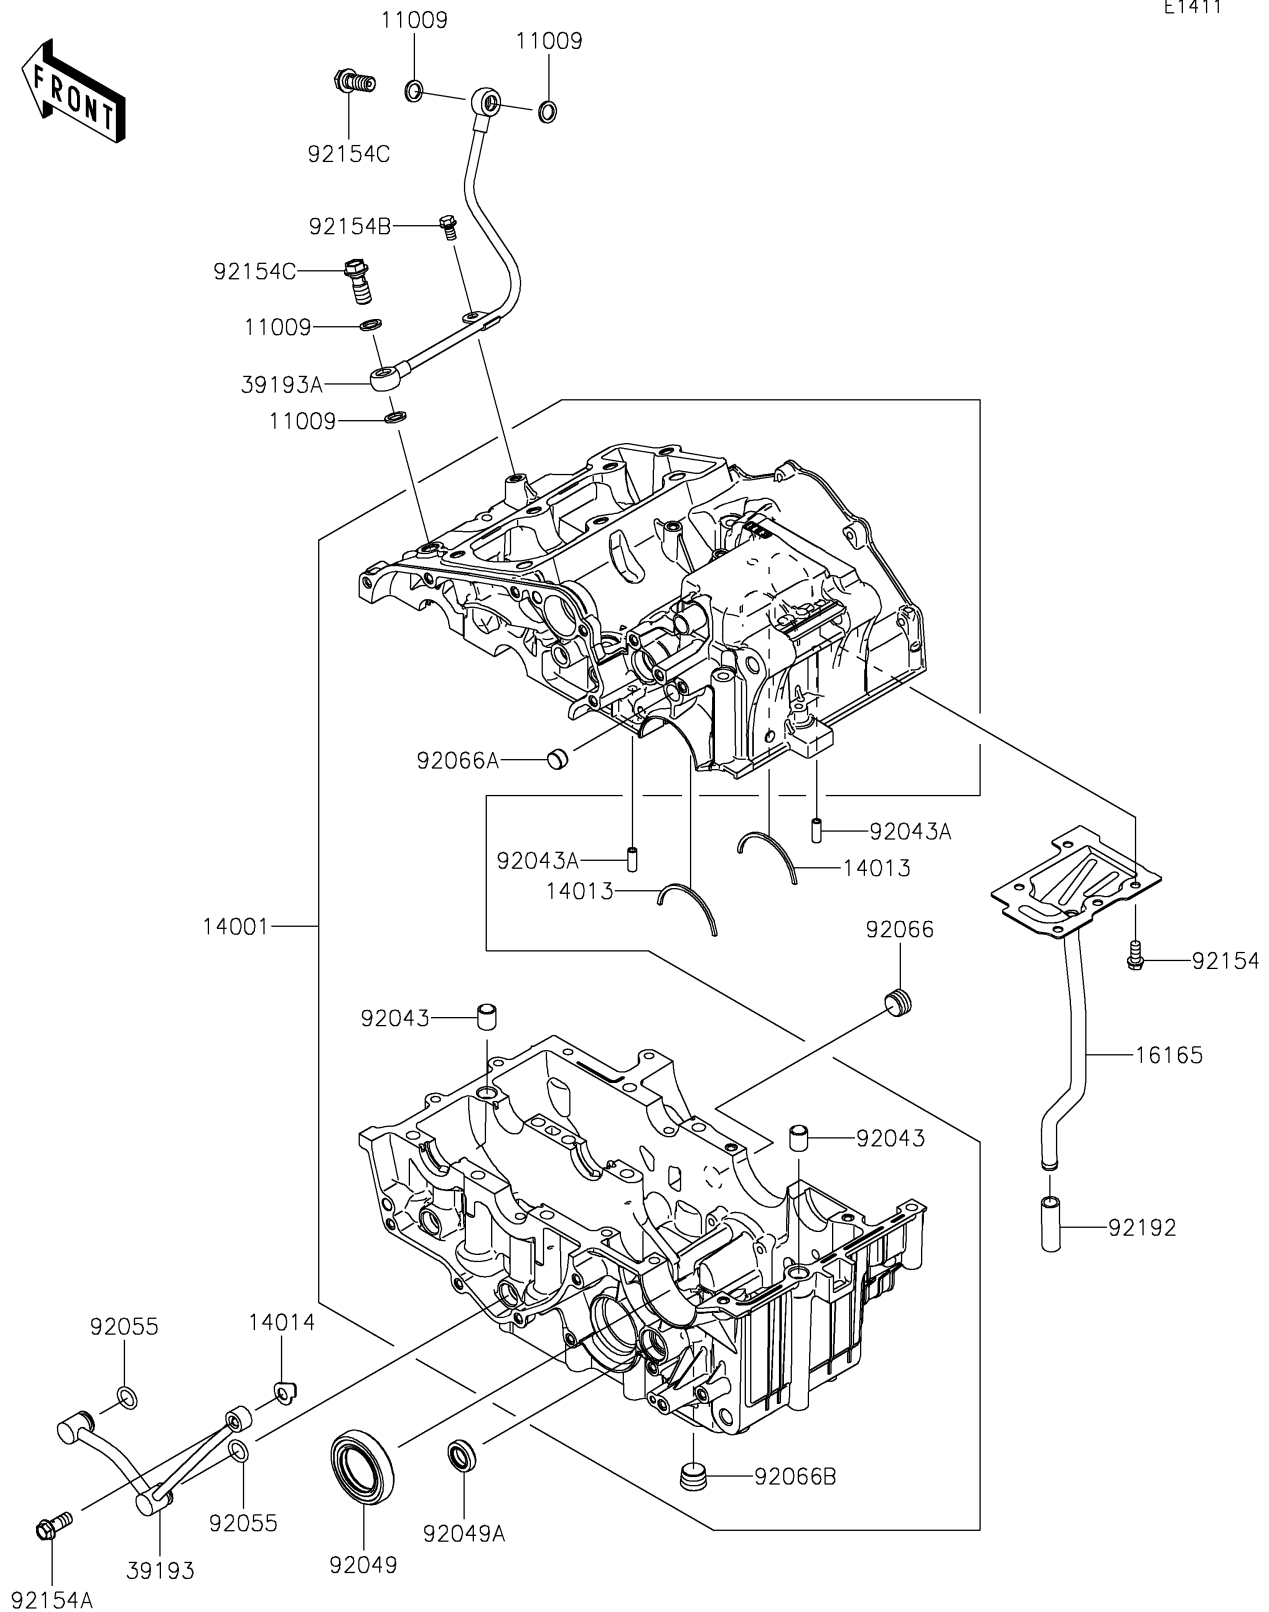

2021 VERSYS®-X 300 ABS

PARTS DIAGRAM

Crankcase

E1411

2021 VERSYS[®]-X 300 ABS

PARTS LIST

Crankcase

ITEM NAME	PART NUMBER	QUANTITY
-----------	-------------	----------
