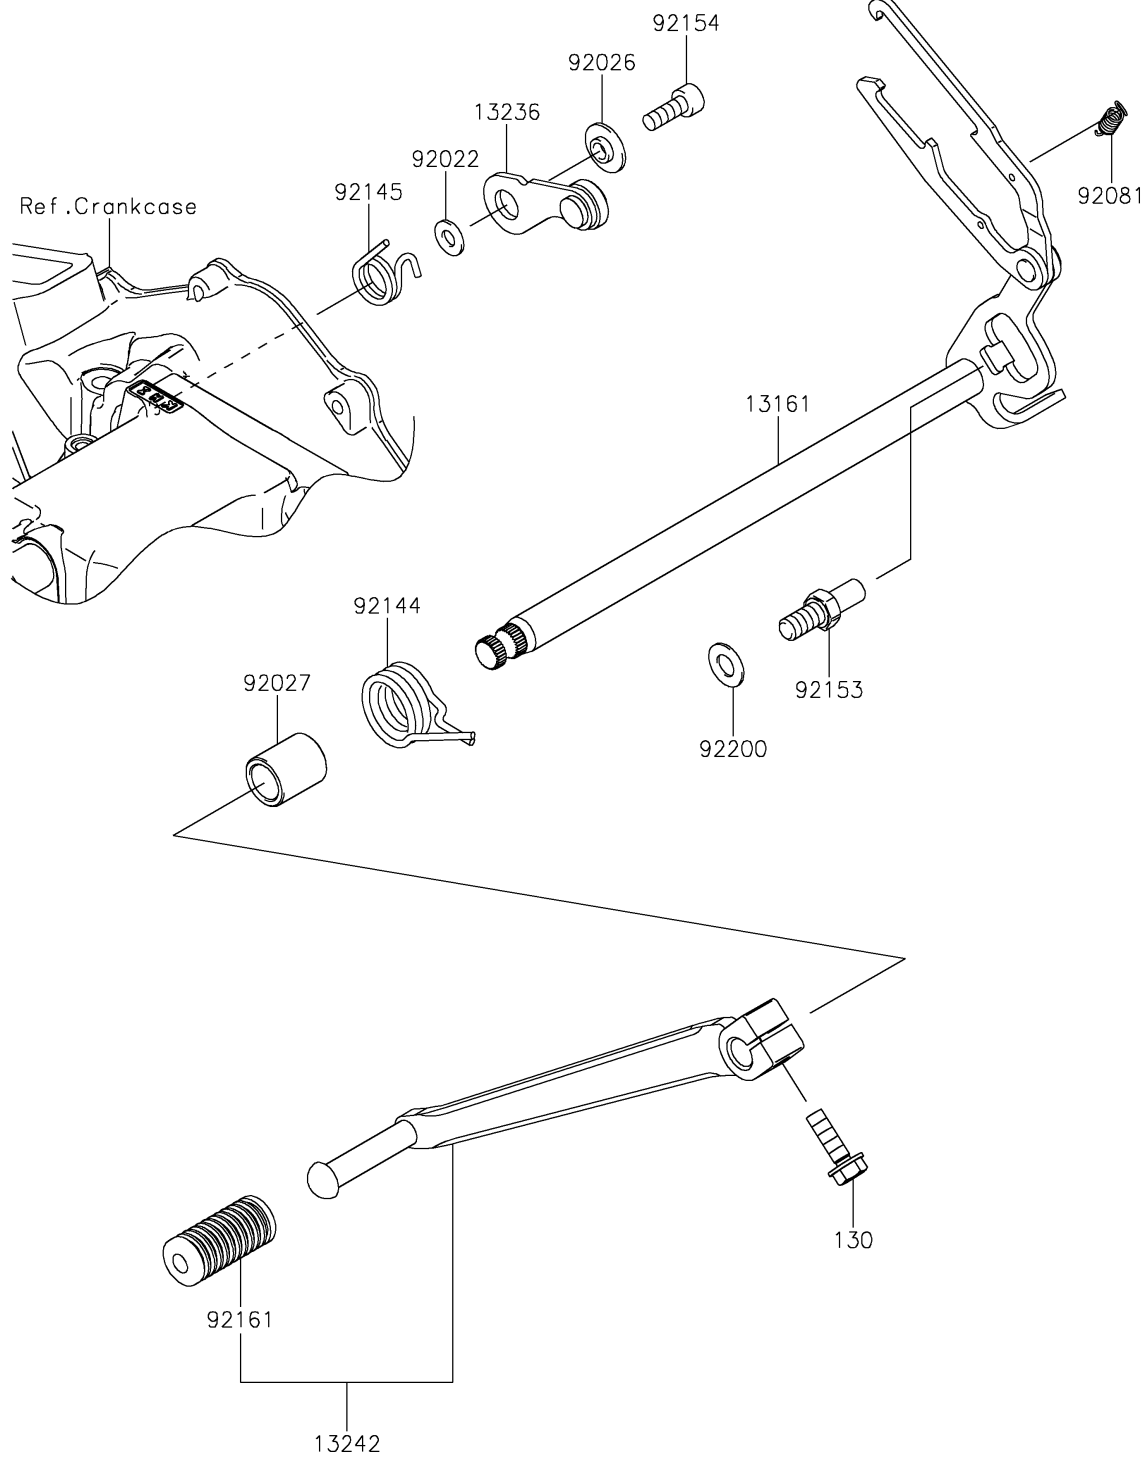

2021 VERSYS®-X 300 ABS

PARTS DIAGRAM

Gear Change Mechanism

E1370