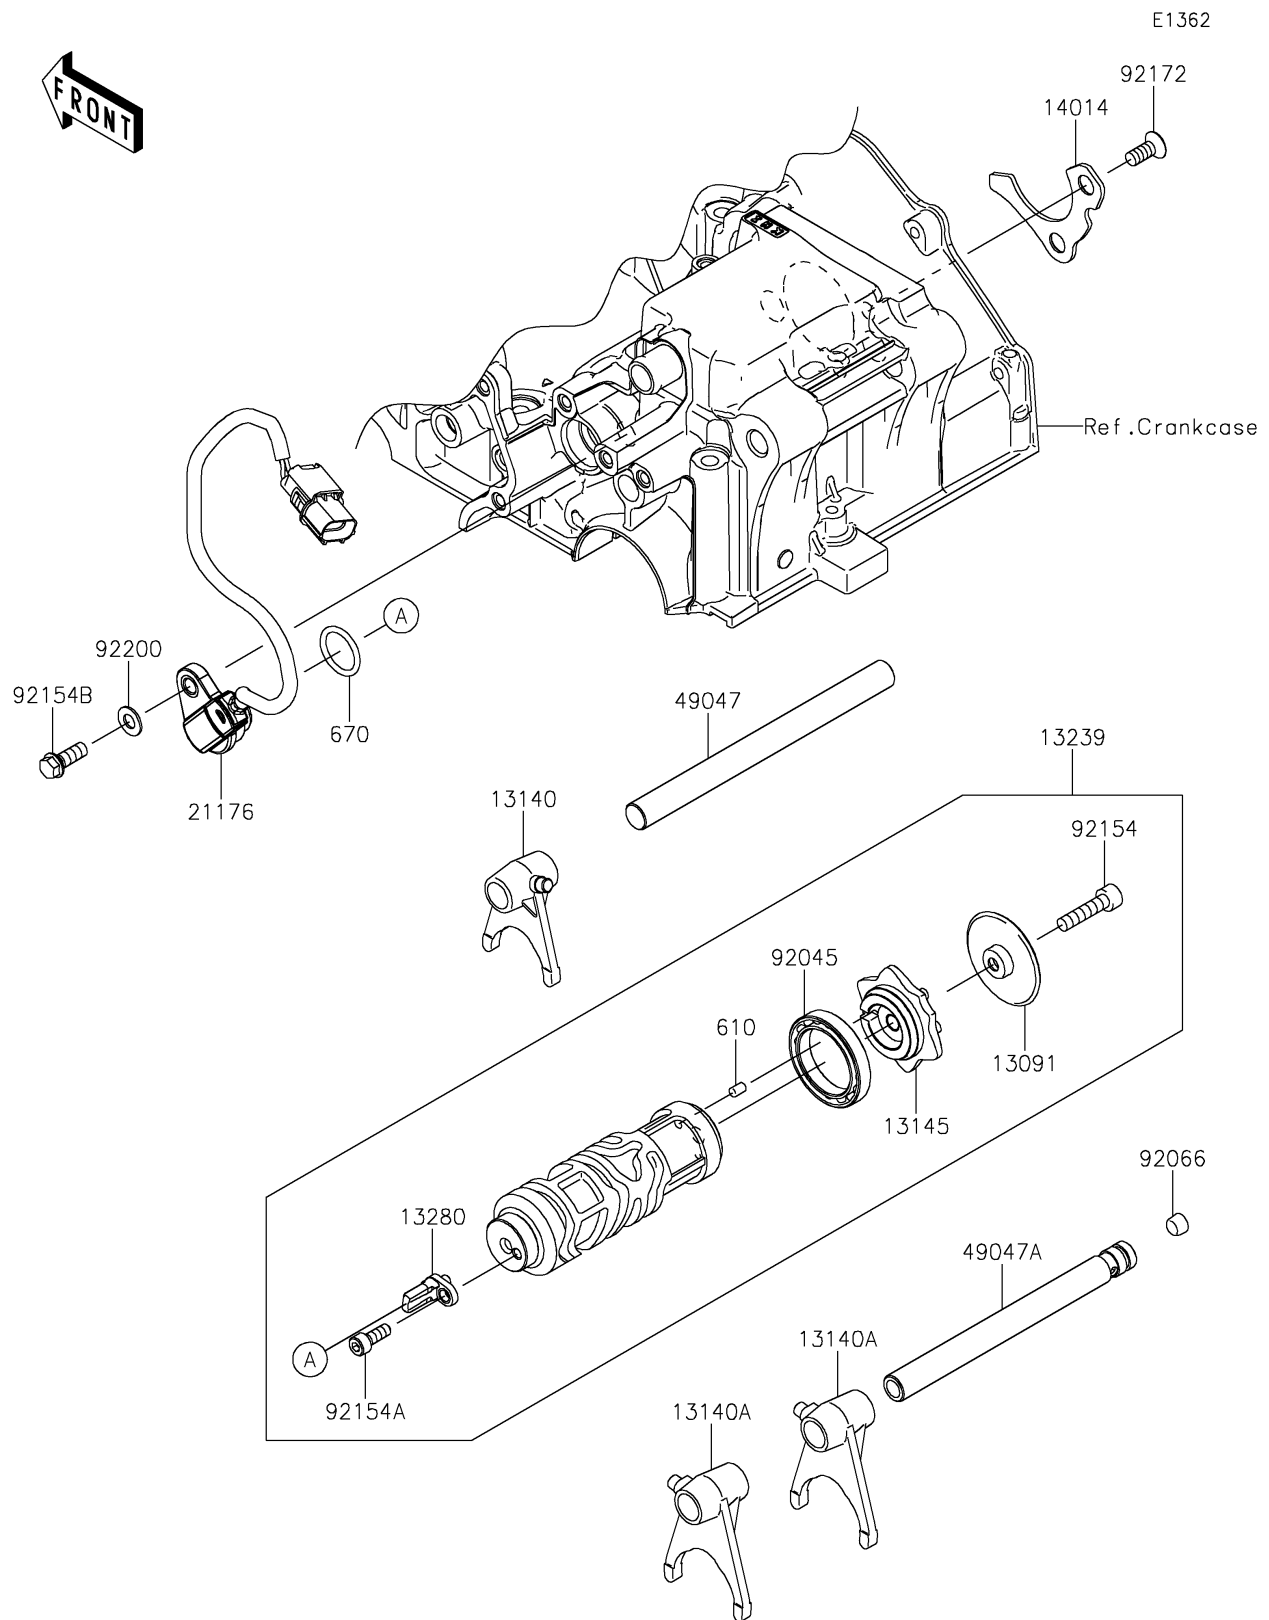

2021 VERSYS®-X 300 ABS

PARTS DIAGRAM

Gear Change Drum/Shift Fork(s)

2021 VERSYS®-X 300 ABS

PARTS LIST

Gear Change Drum/Shift Fork(s)

ITEM NAME	PART NUMBER	QUANTITY
-----------	-------------	----------
