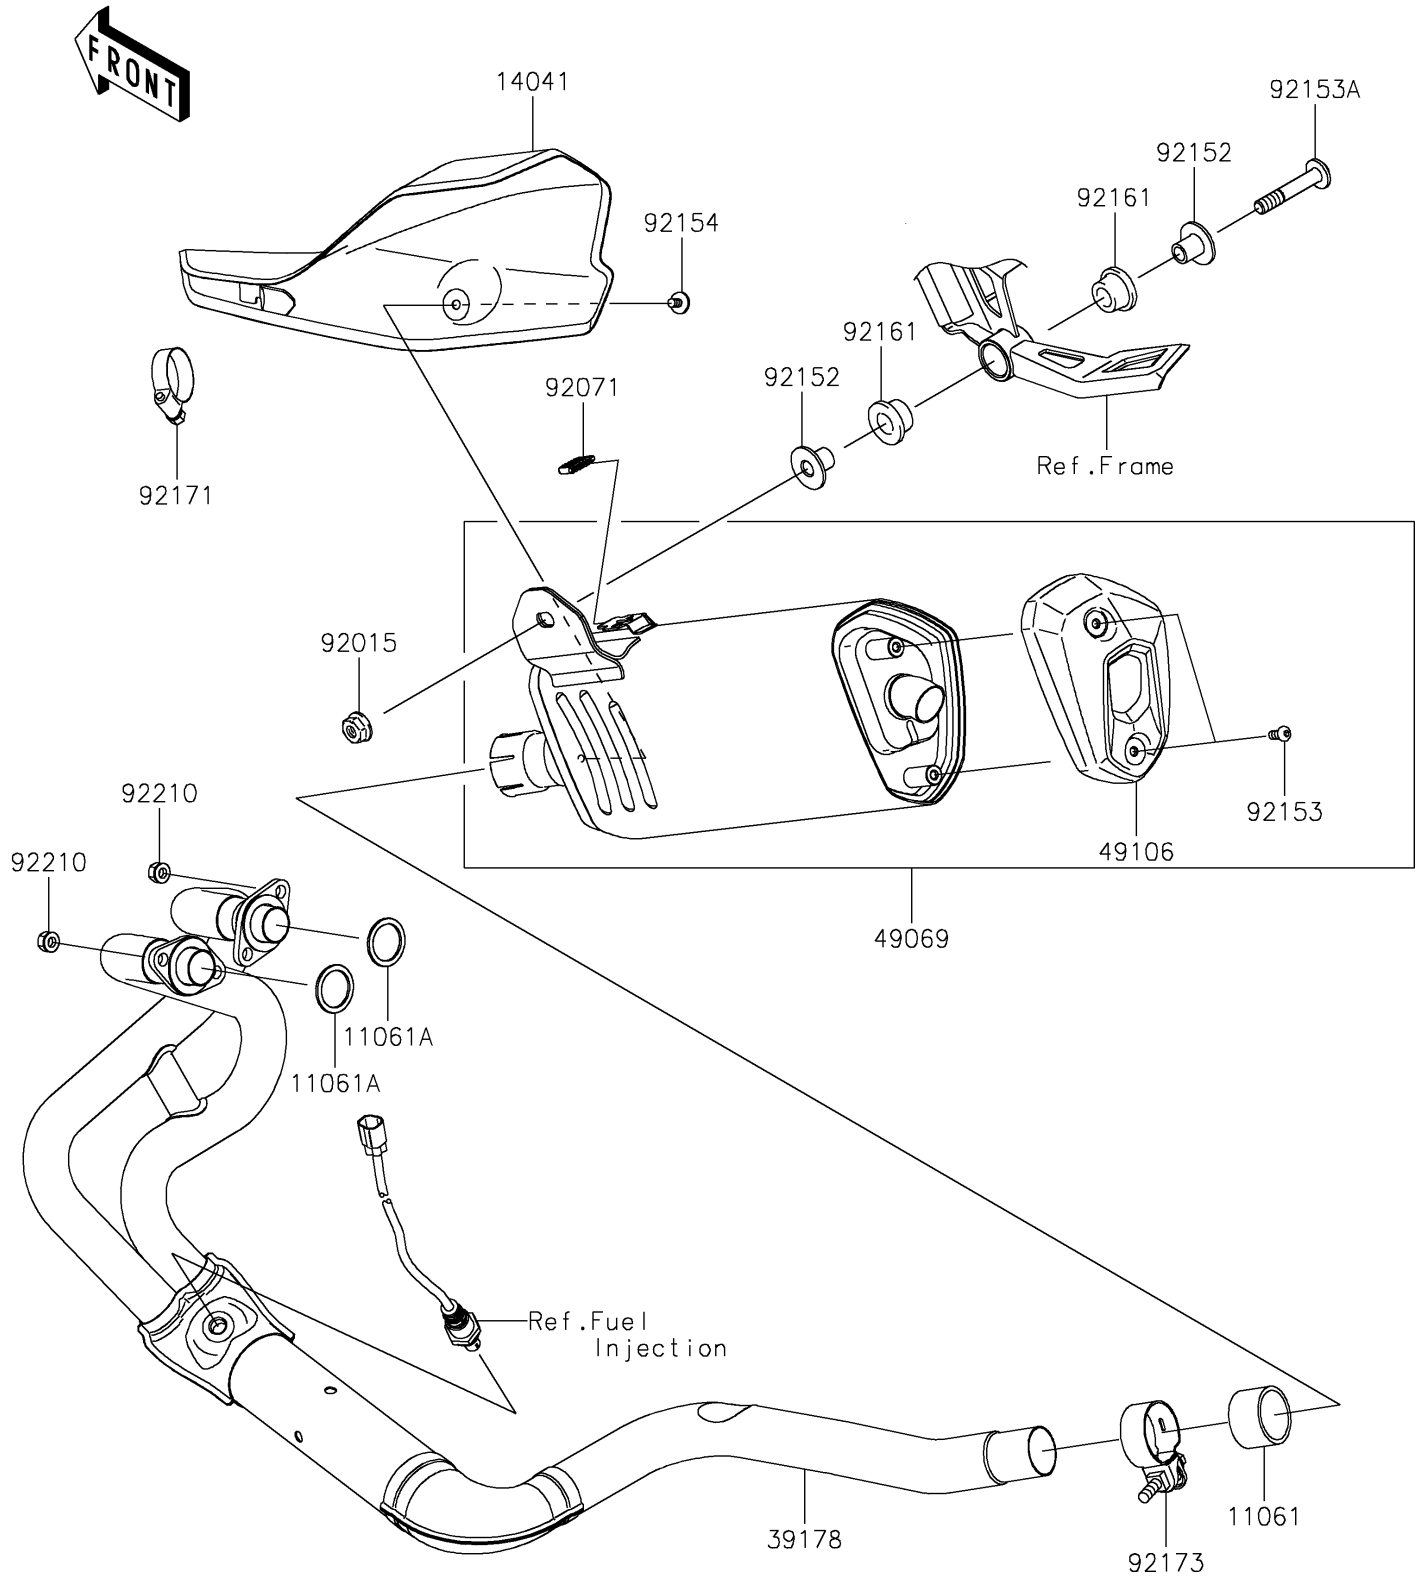

2021 VERSYS®-X 300 ABS

PARTS DIAGRAM

Muffler(s)

E1140

2021 VERSYS[®]-X 300 ABS

PARTS LIST

Muffler(s)

ITEM NAME	PART NUMBER	QUANTITY
-----------	-------------	----------
