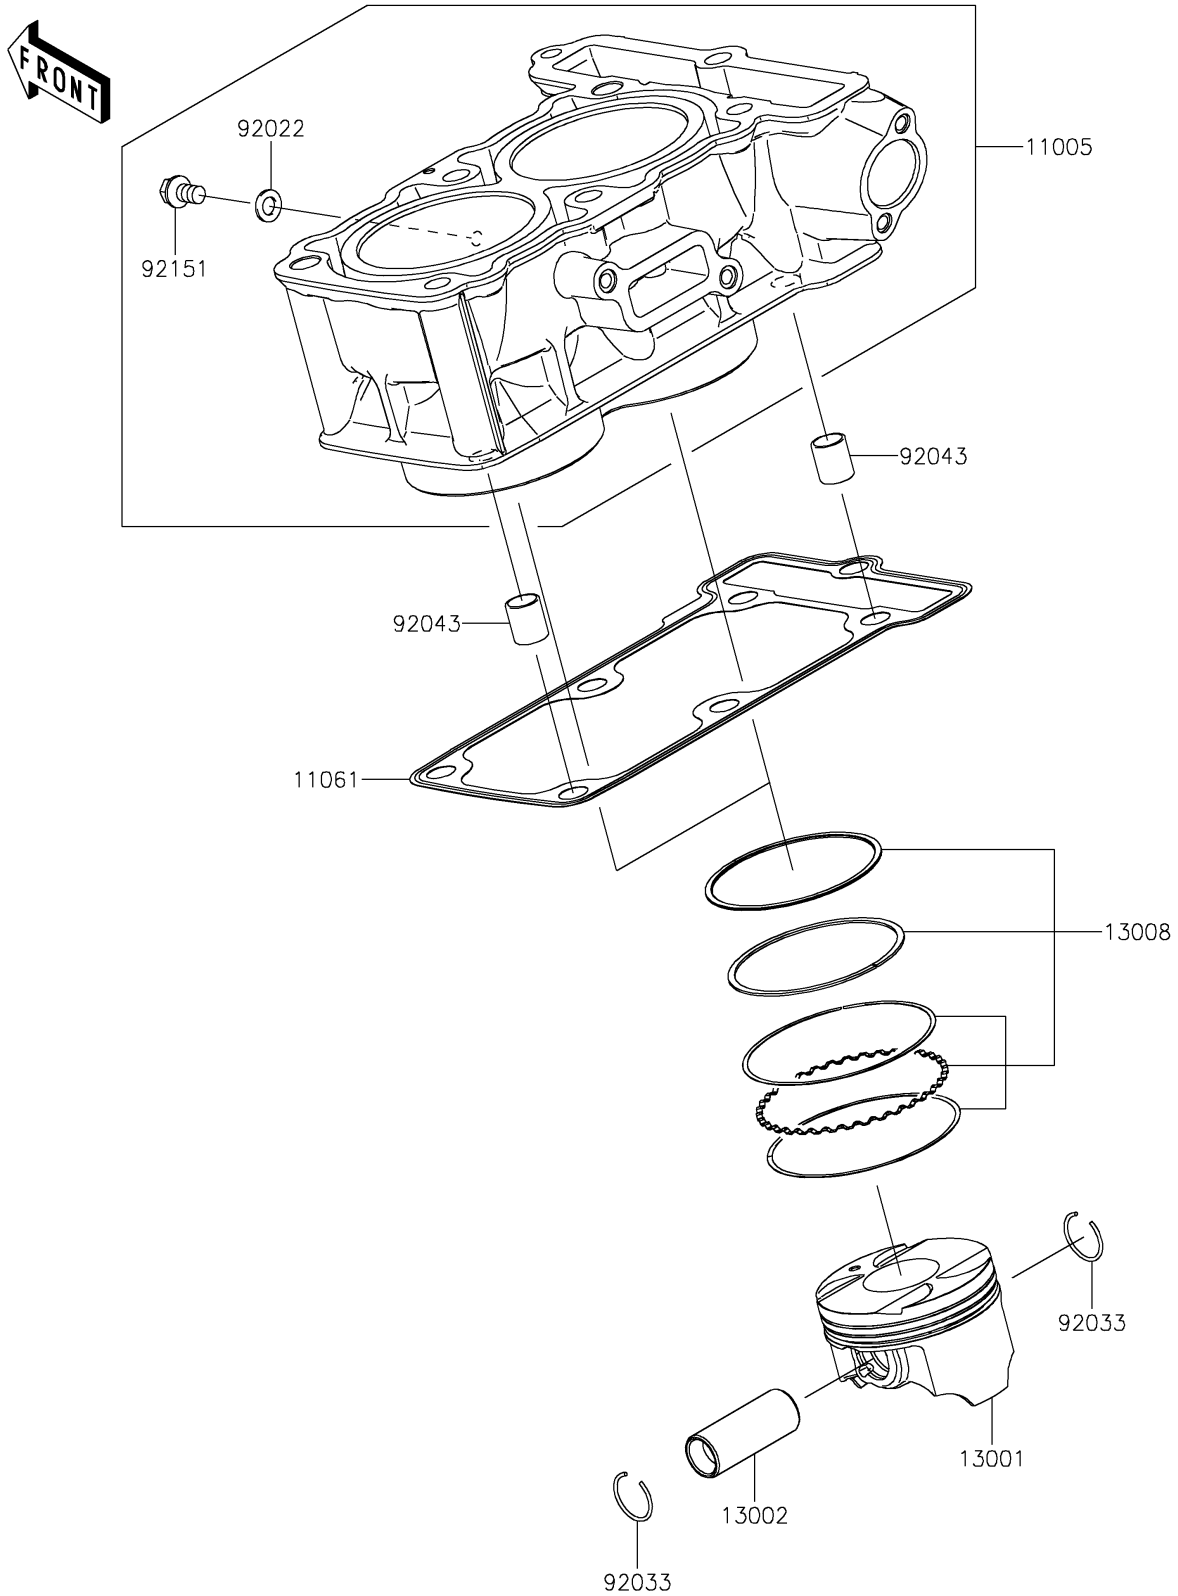

2021 VERSYS®-X 300 ABS

PARTS DIAGRAM

Cylinder/Piston(s)

E1120

2021 VERSYS[®]-X 300 ABS

PARTS LIST

Cylinder/Piston(s)

ITEM NAME

PART NUMBER

QUANTITY
