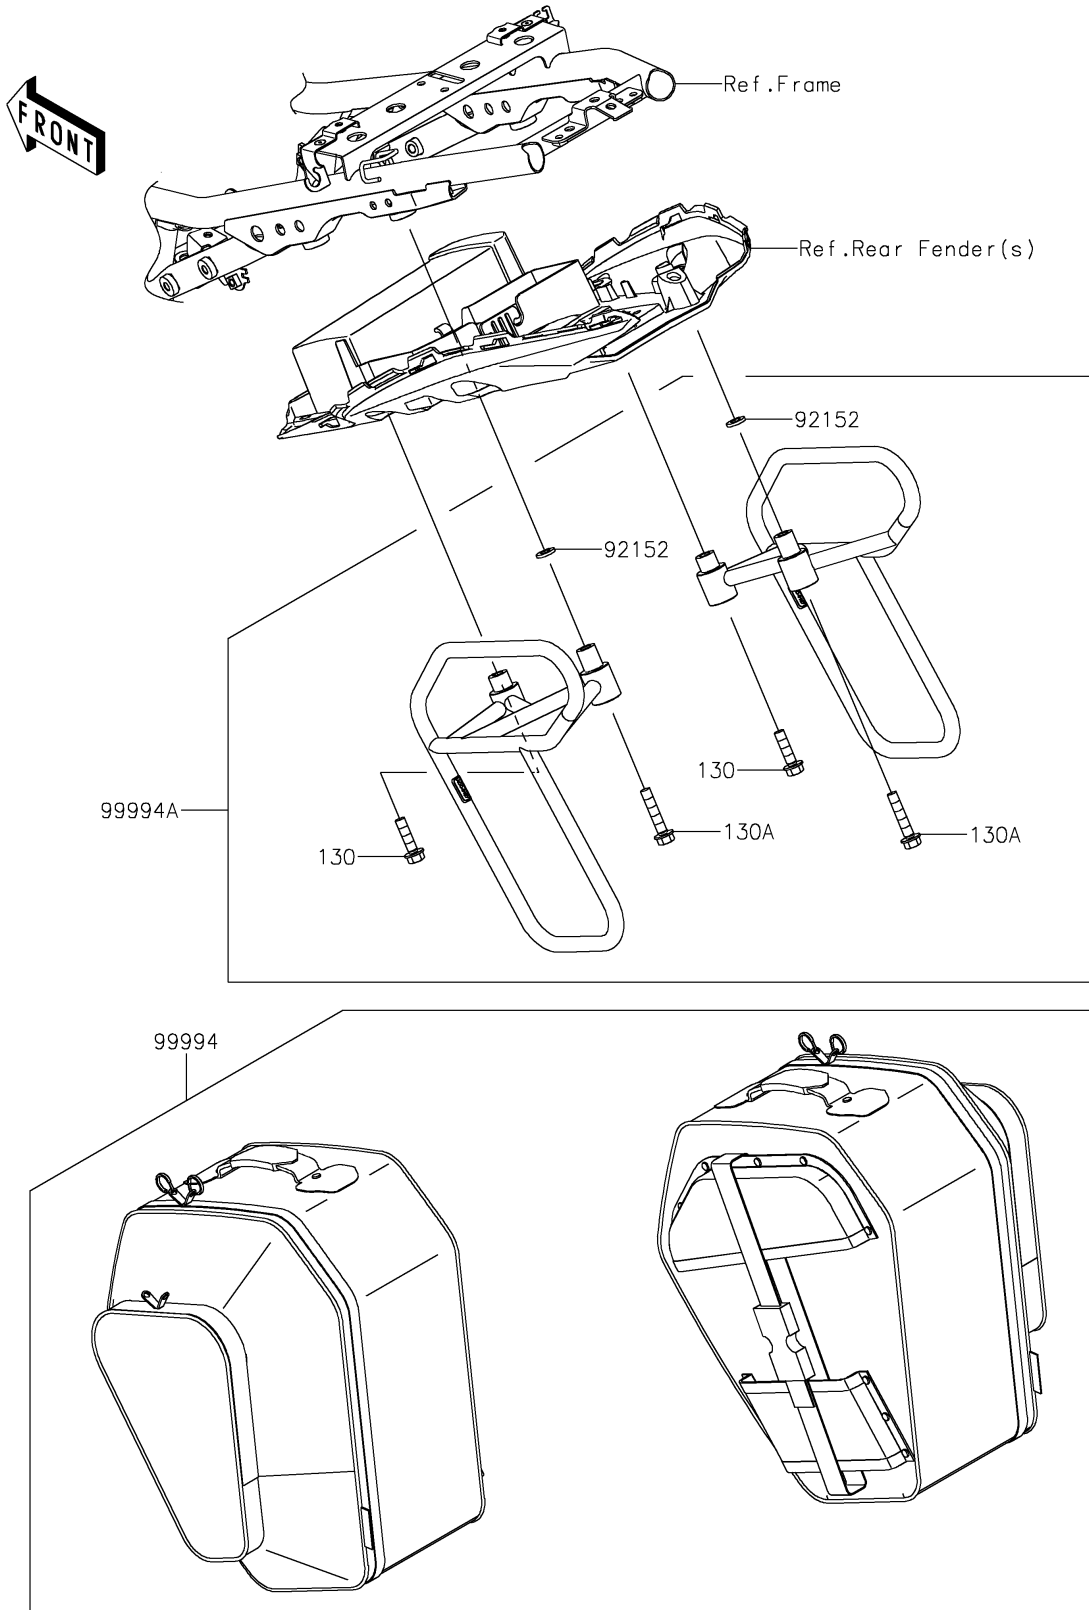

2021 Z650

PARTS DIAGRAM

Accessory(Pannier)

F2910E

2021 Z650

PARTS LIST

Accessory(Pannier)

ITEM NAME

PART NUMBER

QUANTITY
