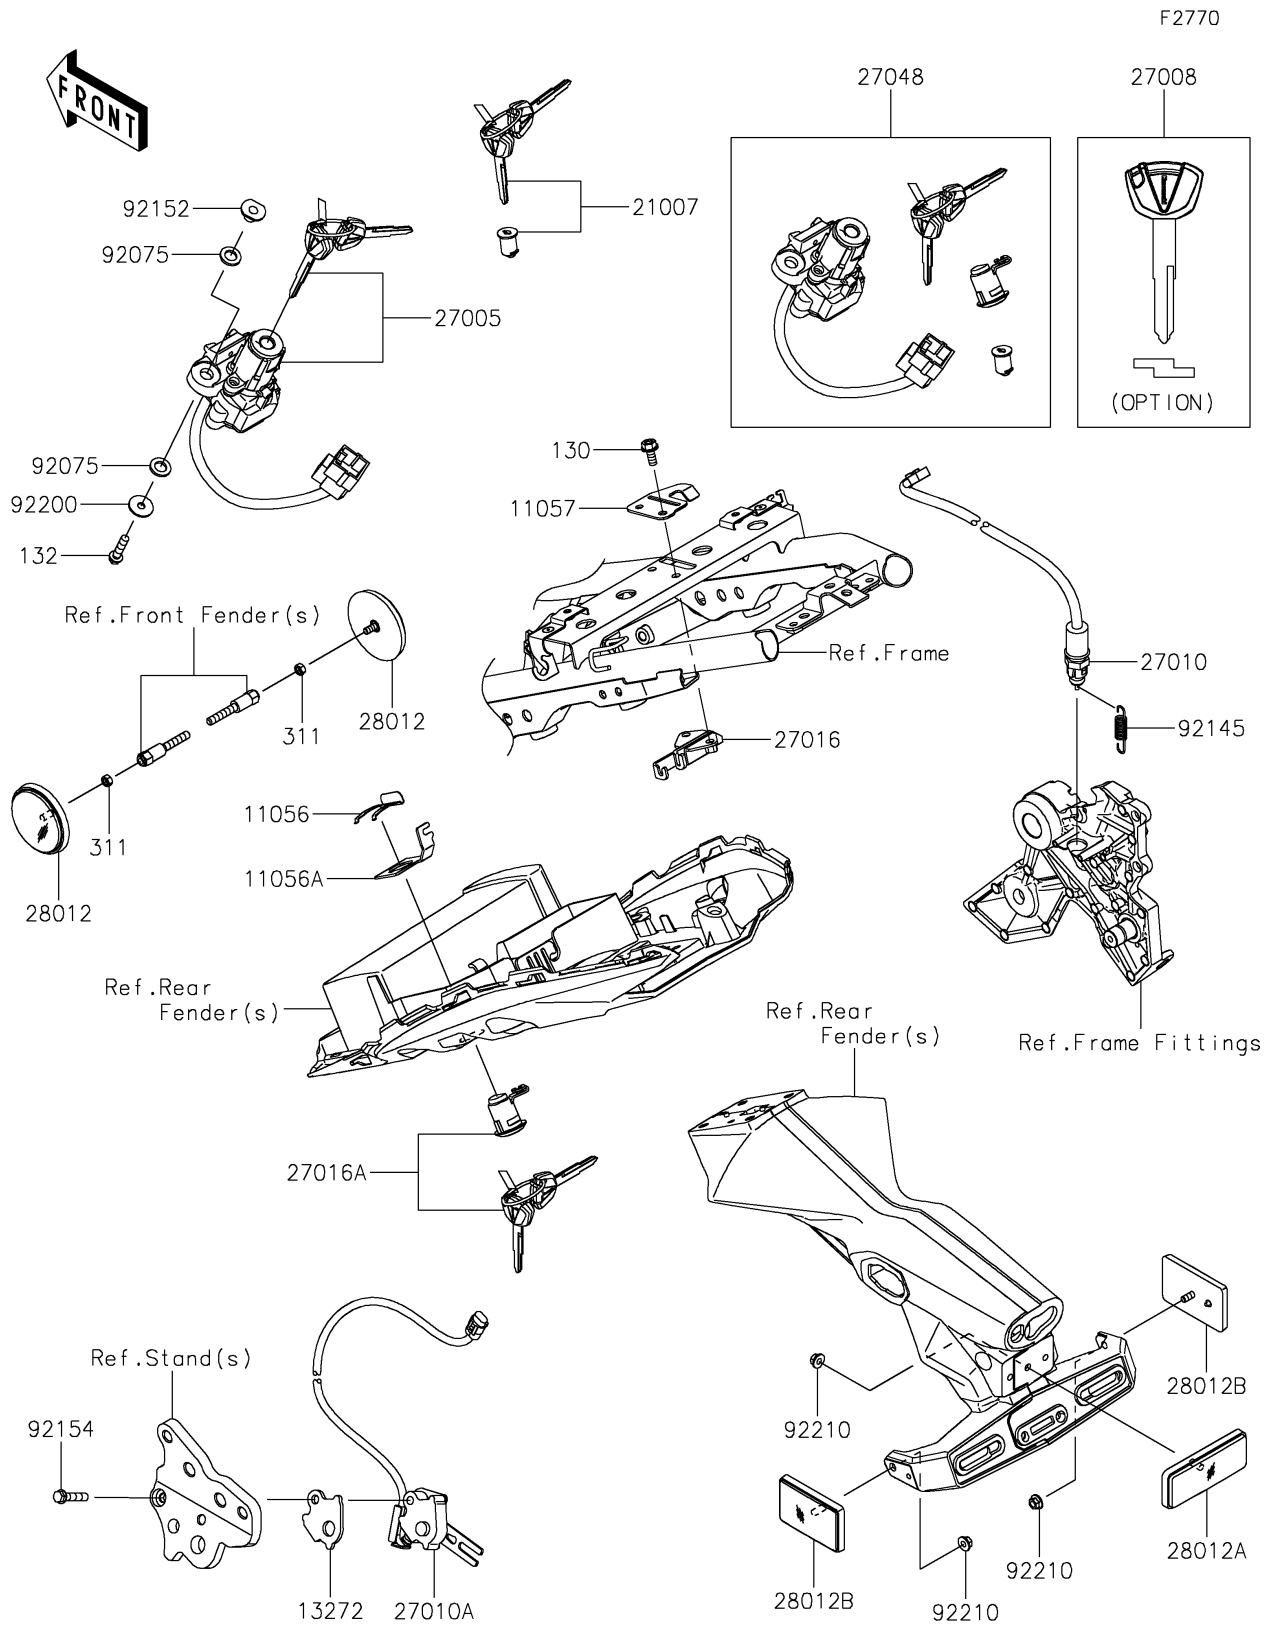

2021 Z650

PARTS DIAGRAM

Ignition Switch/Locks/Reflectors

2021 Z650

PARTS LIST

Ignition Switch/Locks/Reflectors

ITEM NAME	PART NUMBER	QUANTITY
BRACKET,CLASP (Ref # 11056)	11056-0238	1
BRACKET,SEAT LOCK (Ref # 11056A)	11056-2119	1
BRACKET,STRIKER (Ref # 11057)	11057-2812	1
BOLT-FLANGED,6X14 (Ref # 130)	130BA0614	2
BOLT-FLANGED-SMALL,6X25 (Ref # 132)	132BA0625	2
PLATE (Ref # 13272)	13272-1330	1
ROTOR,LOCK,TANK CAP (Ref # 21007)	21007-5077	1
SWITCH-ASSY-IGNITION (Ref # 27005)	27005-0675	1
KEY-LOCK,BLANK (Ref # 27008)	27008-0596	1
SWITCH,BRAKE (Ref # 27010)	27010-0857	1
SWITCH,SIDE STAND (Ref # 27010A)	27010-0920	1
LOCK-ASSY,SEAT STRIKER (Ref # 27016)	27016-0008	1
LOCK-ASSY,SEAT (Ref # 27016A)	27016-5386	1
SWITCH-ASSY (Ref # 27048)	27048-5221	1
REFLECTOR-REFLEX,FR,SIDE (Ref # 28012)	28012-0001	2
REFLECTOR-REFLEX (Ref # 28012A)	28012-1077	1
REFLECTOR-REFLEX (Ref # 28012B)	28012-1088	2
NUT-HEX,5MM (Ref # 311)	311AB0500	2
DAMPER (Ref # 92075)	92075-1564	4
SPRING,REAR BRAKE (Ref # 92145)	92145-1896	1
COLLAR,6X9X10.6 (Ref # 92152)	92152-1971	2
BOLT,FLANGED,6X30 (Ref # 92154)	92154-1040	1
WASHER,6X20X1.6 (Ref # 92200)	92200-0780	2
NUT,FLANGED,5MM (Ref # 92210)	92210-0007	3