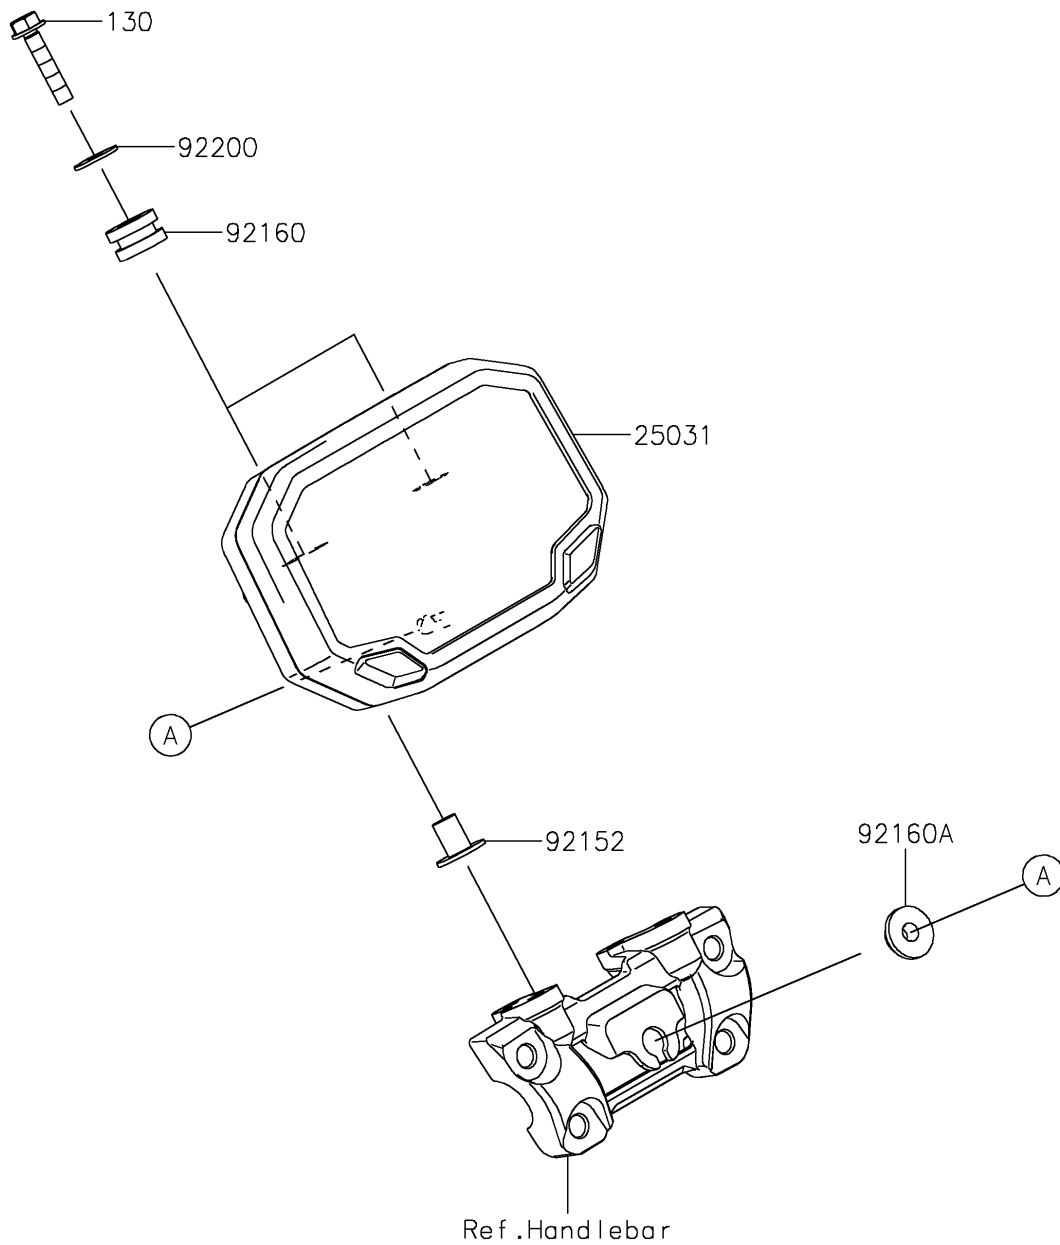

2021 Z650

PARTS DIAGRAM

Meter(s)

F2530

2021 Z650

PARTS LIST

Meter(s)

ITEM NAME	PART NUMBER	QUANTITY
BOLT-FLANGED,6X30 (Ref # 130)	130BB0630	2
METER-ASSY,TFT DISPLAY (Ref # 25031)	25031-0954	1
COLLAR,6.3X20X15.1 (Ref # 92152)	92152-2322	2
DAMPER,10X20X12 (Ref # 92160)	92160-1167	2
DAMPER (Ref # 92160A)	92160-1613	1
WASHER,6.2X18X1.2 (Ref # 92200)	92200-1889	2