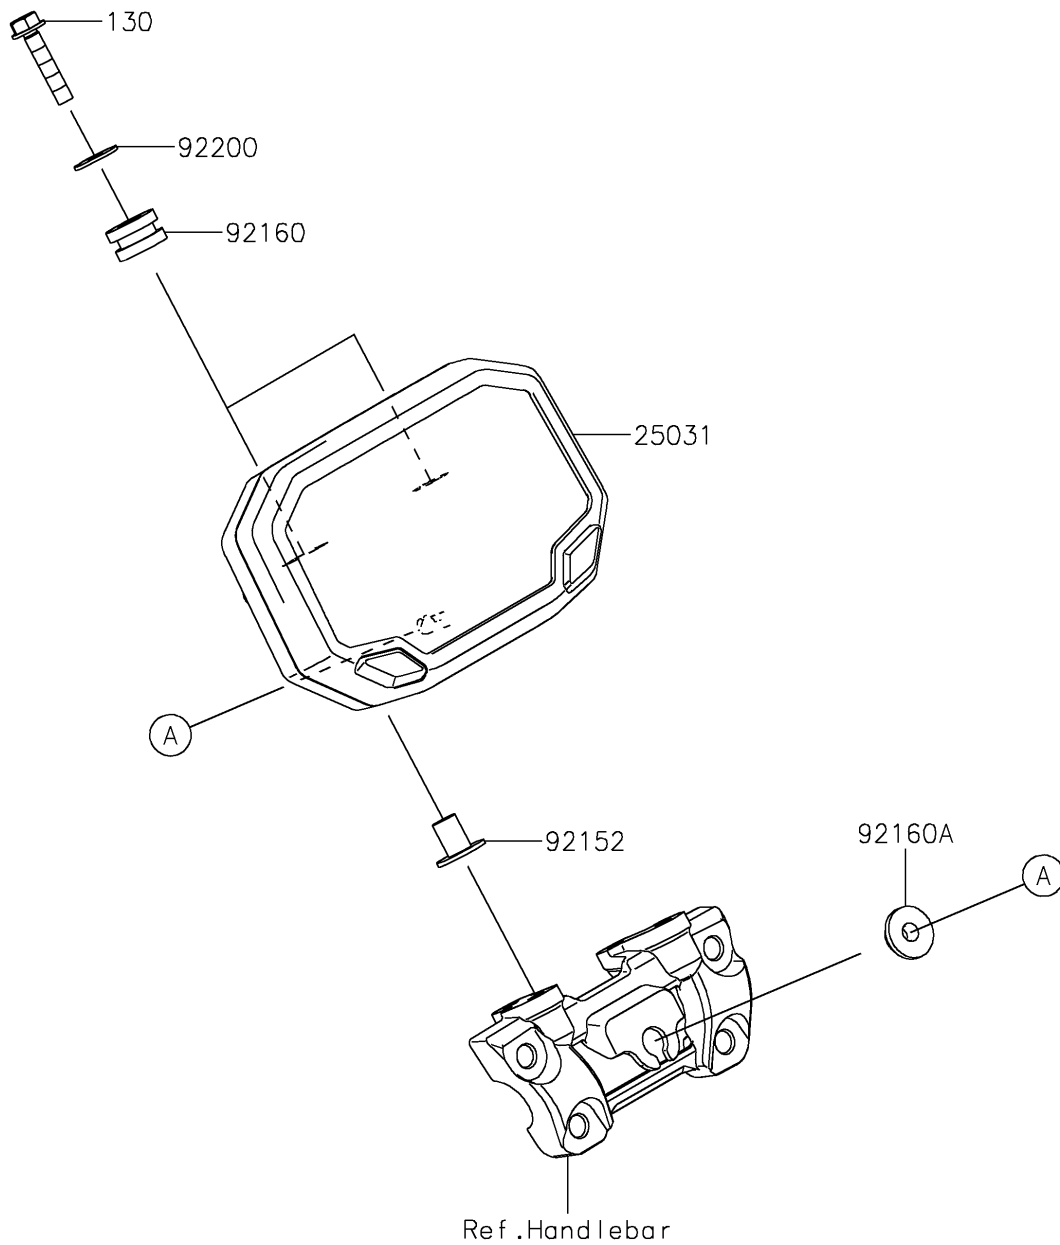

2021 Z650

PARTS DIAGRAM

Meter(s)

F2530

2021 Z650

PARTS LIST

Meter(s)

ITEM NAME

PART NUMBER

QUANTITY
