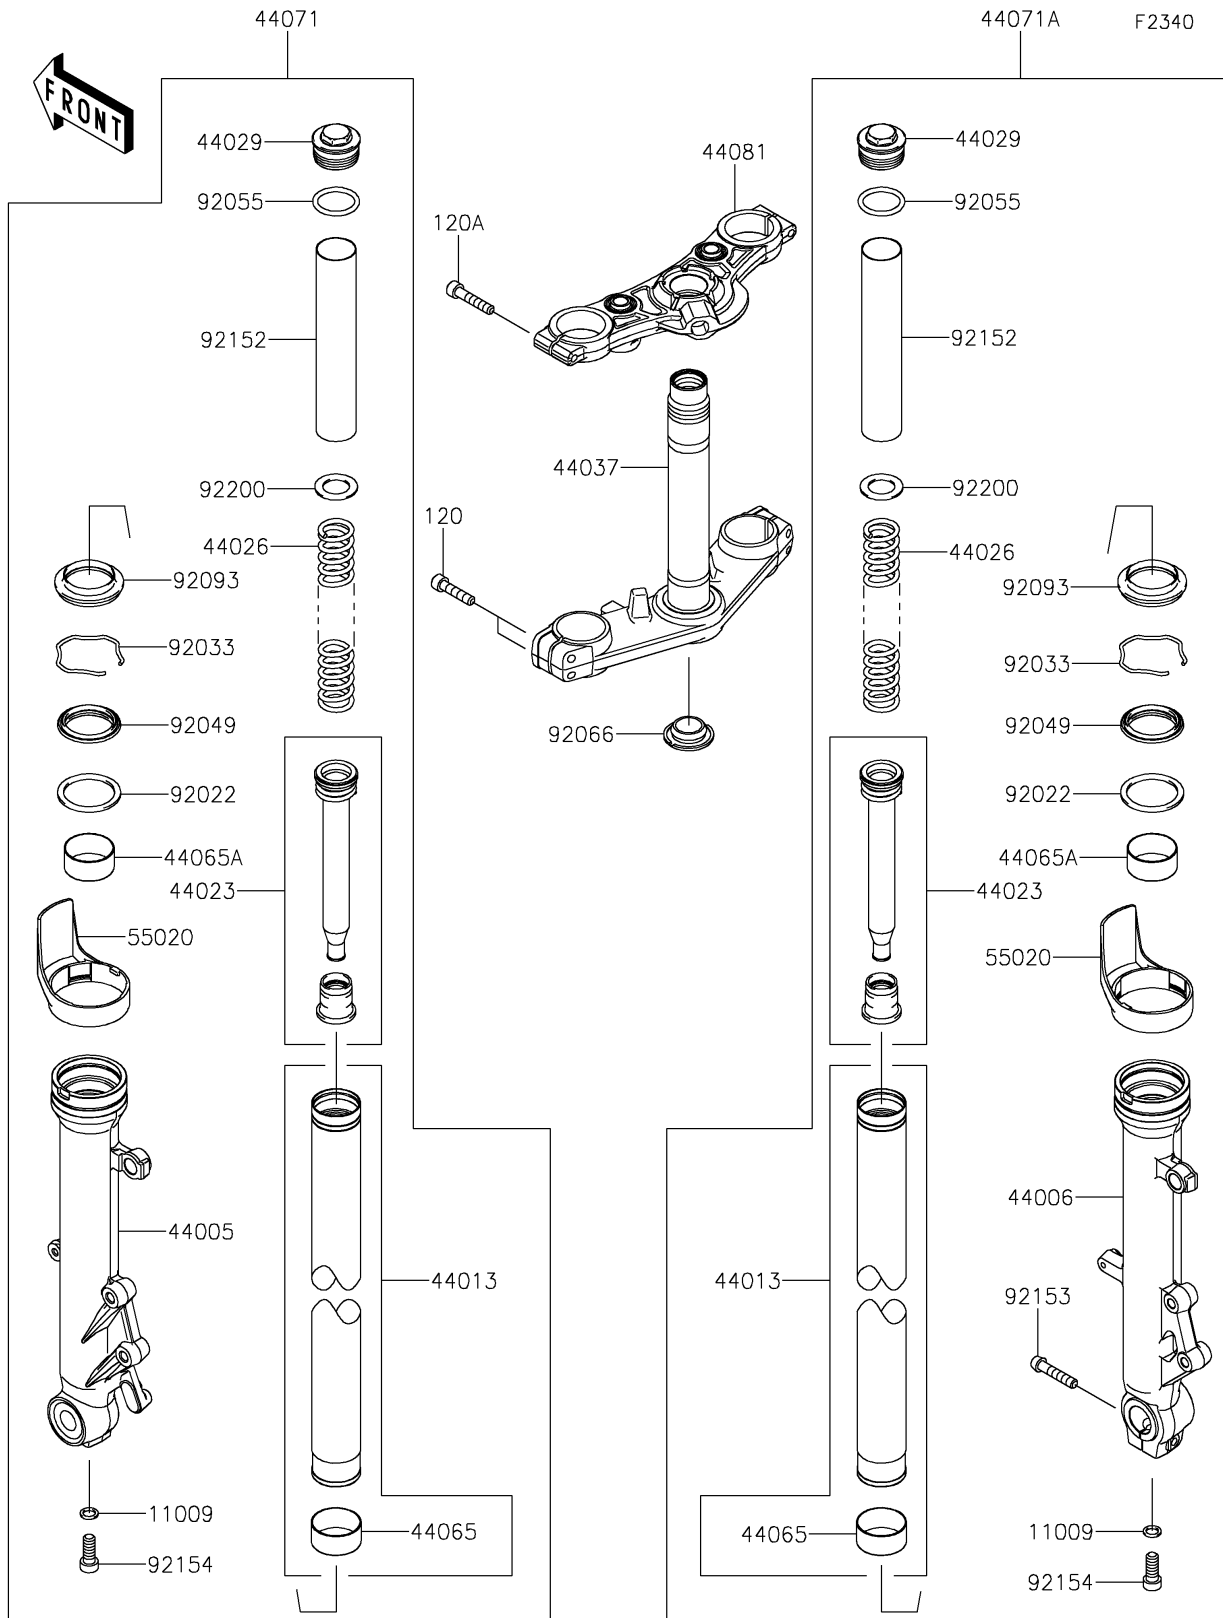

## PARTS DIAGRAM

### Front Fork

## PARTS LIST

### Front Fork

**Kawasaki**

Let the Good Times Roll®

ITEM NAME	PART NUMBER	QUANTITY
GASKET,10.5X15X1.5 (Ref # 11009)	11009-1325	2
BOLT-SOCKET,8X35 (Ref # 120)	120CA0835	4
BOLT-SOCKET,8X40 (Ref # 120A)	120CA0840	2
PIPE-LEFT FORK OUTER,L.S.BLK (Ref # 44005)	44005-0116-32A	1
PIPE-RIGHT FORK OUTER,L.S.BLK (Ref # 44006)	44006-0113-32A	1
PIPE-FORK INNER (Ref # 44013)	44013-0316	2
CYLINDER-SET-FORK (Ref # 44023)	44023-0138	2
SPRING-FRONT FORK (Ref # 44026)	44026-0205	2
SEAT-FORK SPRING (Ref # 44029)	44029-0005	2
HOLDER-FORK UNDER,F.S.BLACK (Ref # 44037)	44037-0119-18R	1
BUSHING-FRONT FORK,INNER TUBE (Ref # 44065)	44065-0014	2
BUSHING-FRONT FORK,OUTER TUBE (Ref # 44065A)	44065-1115	2
DAMPER-ASSY,FORK,LH,L.S.BLACK (Ref # 44071)	44071-1202-32A	1
DAMPER-ASSY,FORK,RH,L.S.BLACK (Ref # 44071A)	44071-1203-32A	1
HOLDER-ASSY-FORK UPPER,F.S.BLK (Ref # 44081)	44081-0097-18R	1
GUARD,FORK (Ref # 55020)	55020-0872	2
WASHER,FORK OUTER TUBE (Ref # 92022)	92022-1298	2
RING-SNAP (Ref # 92033)	92033-1036	2
SEAL-OIL (Ref # 92049)	92049-0073	2
RING-O (Ref # 92055)	92055-1321	2
PLUG (Ref # 92066)	92066-0032	1
SEAL,FORK OUTER TUBE (Ref # 92093)	92093-1472	2
COLLAR,FORK (Ref # 92152)	92152-2377	2
BOLT,SOCKET,8X40 (Ref # 92153)	92153-0506	1
BOLT,SOCKET,FORK CYLINDER (Ref # 92154)	92154-0296	2
WASHER (Ref # 92200)	92200-1302	2