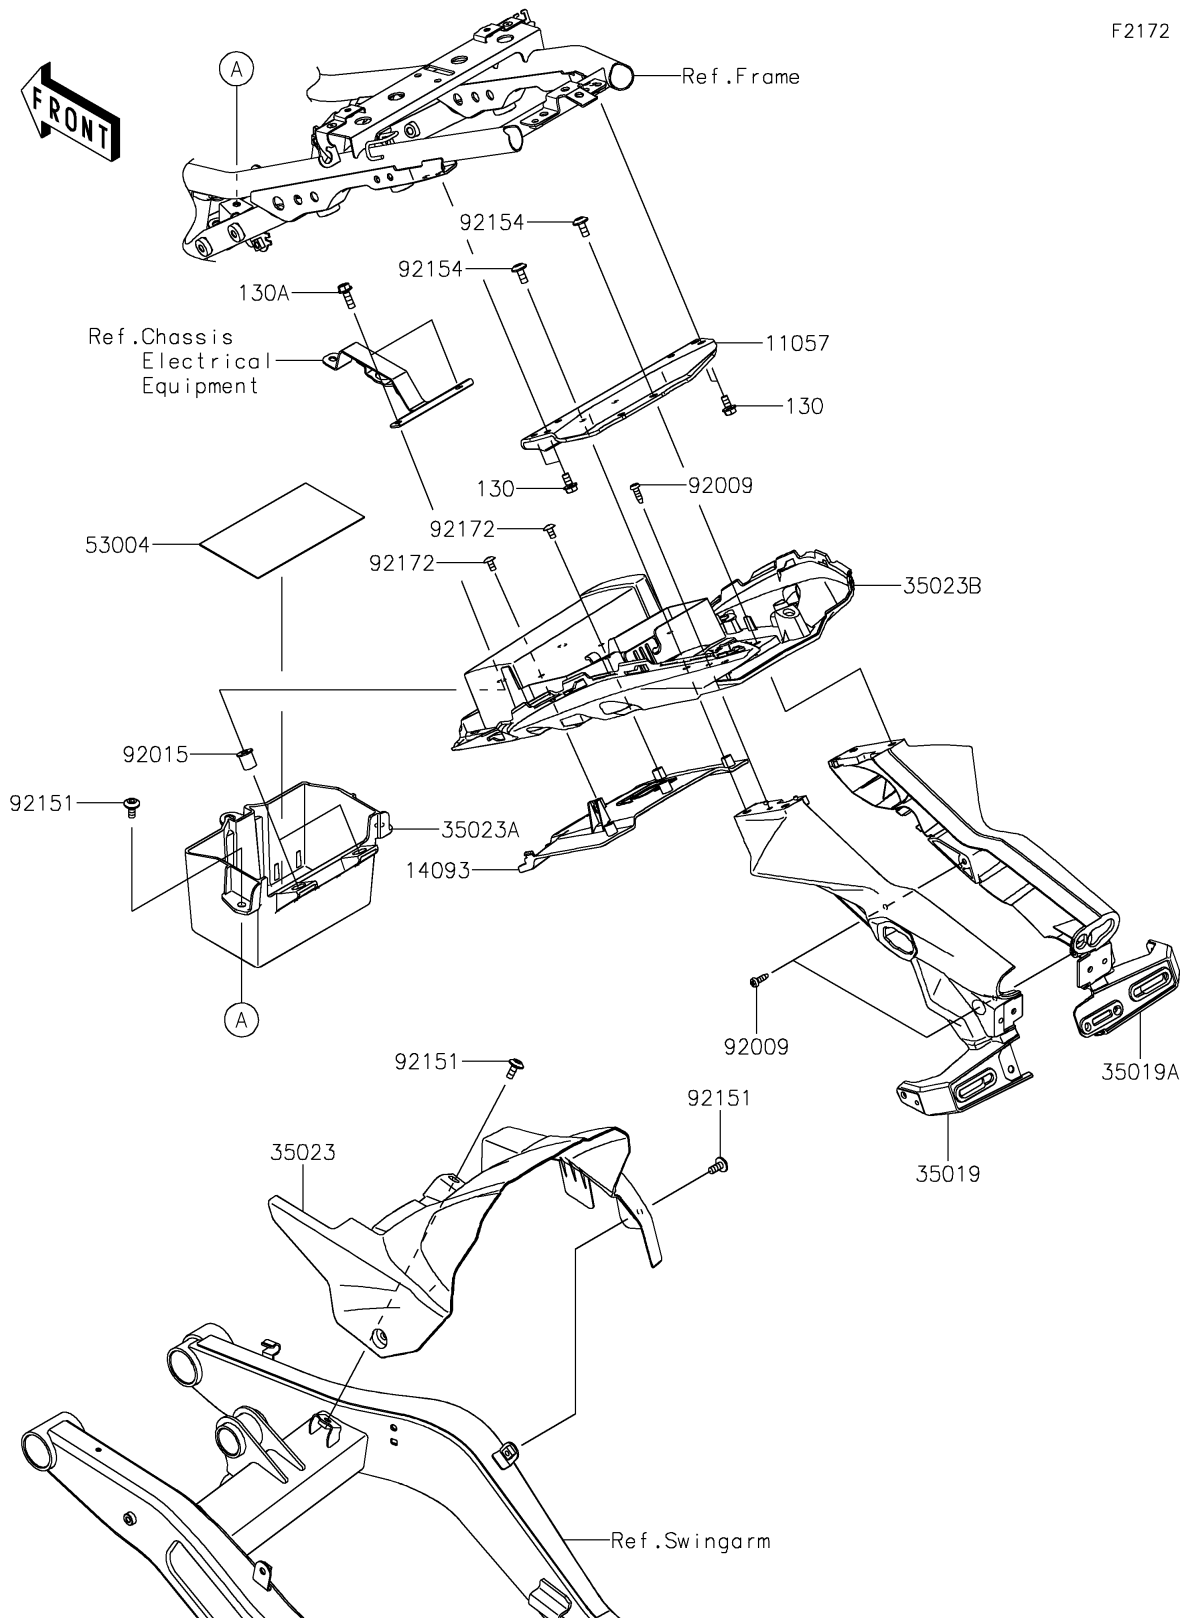

## PARTS DIAGRAM

### Rear Fender(s)

F2172

## PARTS LIST

### Rear Fender(s)

ITEM NAME	PART NUMBER	QUANTITY
BRACKET,FLAP (Ref # 11057)	11057-0757	1
BOLT-FLANGED,6X12 (Ref # 130)	130BA0612	4
BOLT-FLANGED,6X18 (Ref # 130A)	130BA0618	2
COVER (Ref # 14093)	14093-0482	1
FLAP,LH (Ref # 35019)	35019-0671	1
FLAP,RH (Ref # 35019A)	35019-0672	1
FENDER-REAR (Ref # 35023)	35023-0417	1
FENDER-REAR,FR (Ref # 35023A)	35023-0418	1
FENDER-REAR,RR (Ref # 35023B)	35023-0419	1
MAT,BATTERY (Ref # 53004)	53004-0560	1
SCREW,TAPPING,5X16 (Ref # 92009)	92009-1984	3
NUT (Ref # 92015)	92015-1700	2
BOLT,SOCKET,6X14 (Ref # 92151)	92151-1654	4
BOLT,SOCKET,6X14 (Ref # 92154)	92154-0745	4
SCREW,5X10 (Ref # 92172)	92172-0864	5