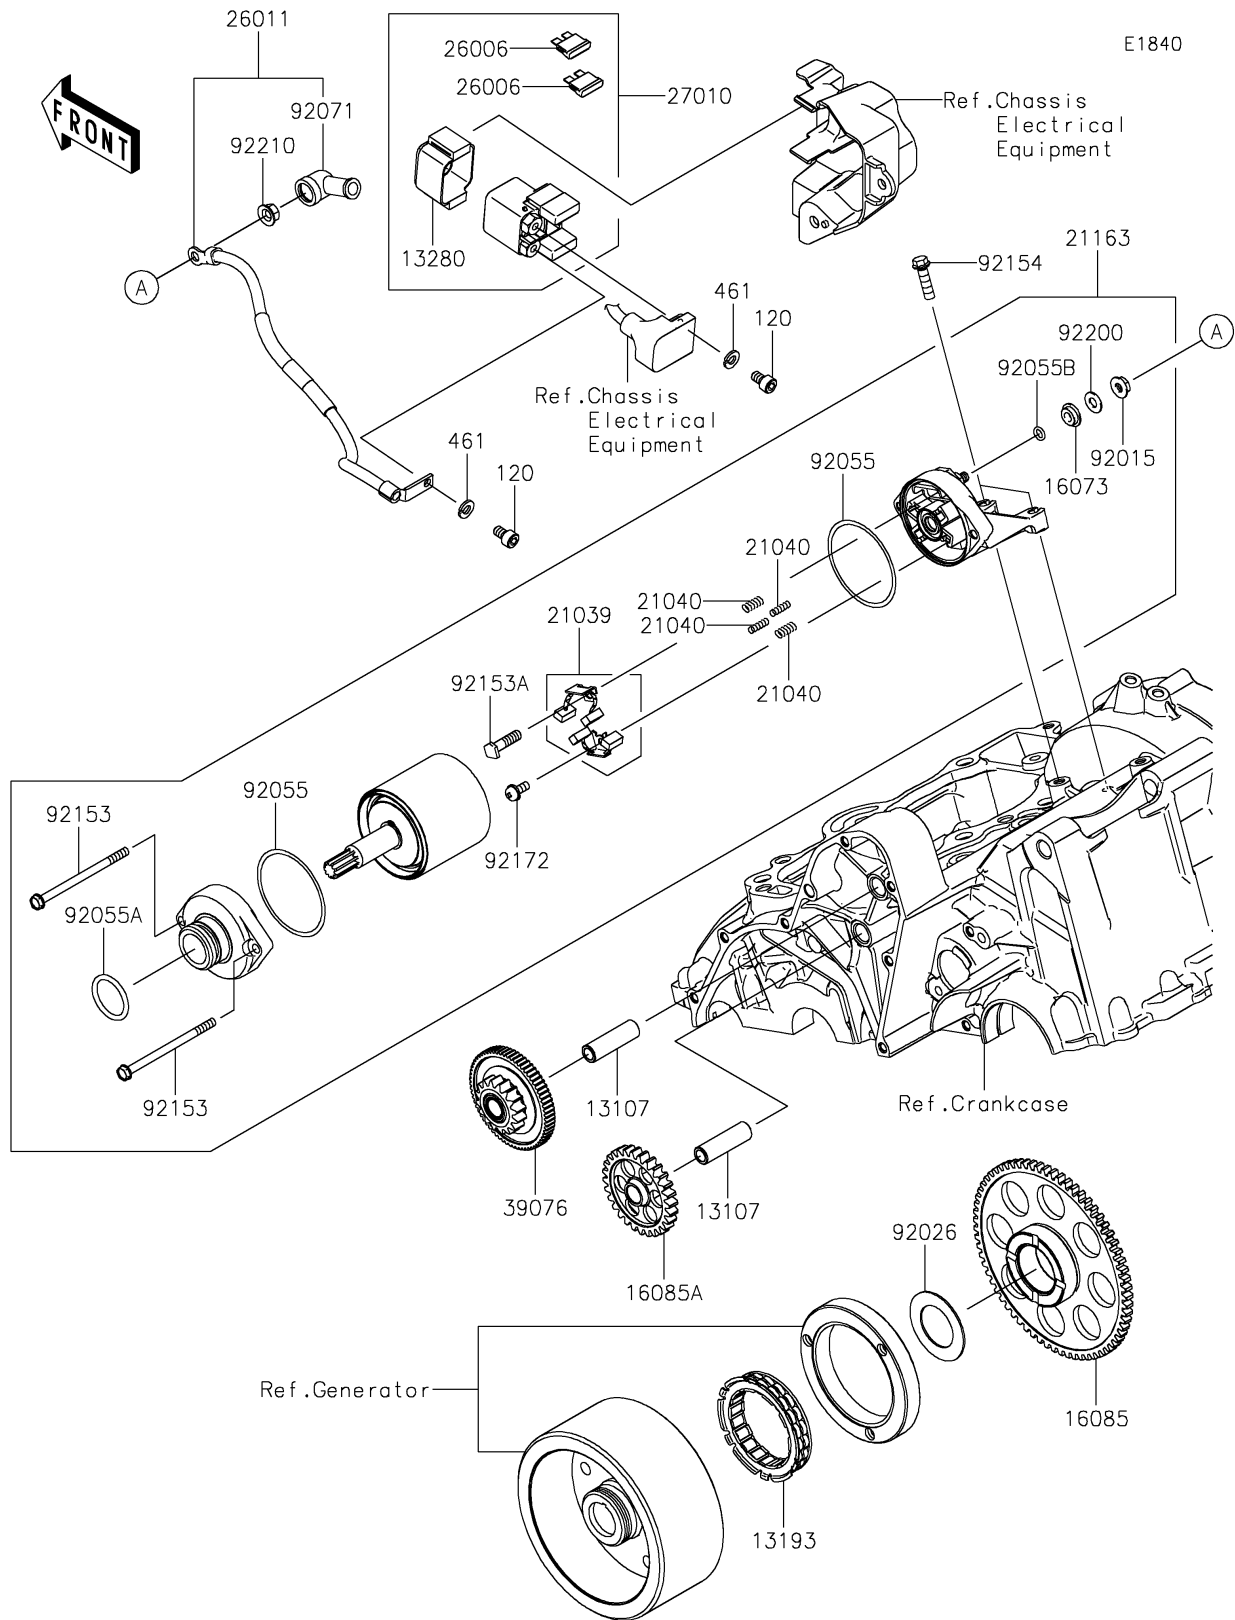

2021 Z650

PARTS DIAGRAM

Starter Motor

2021 Z650

PARTS LIST

Starter Motor

ITEM NAME	PART NUMBER	QUANTITY
-----------	-------------	----------
