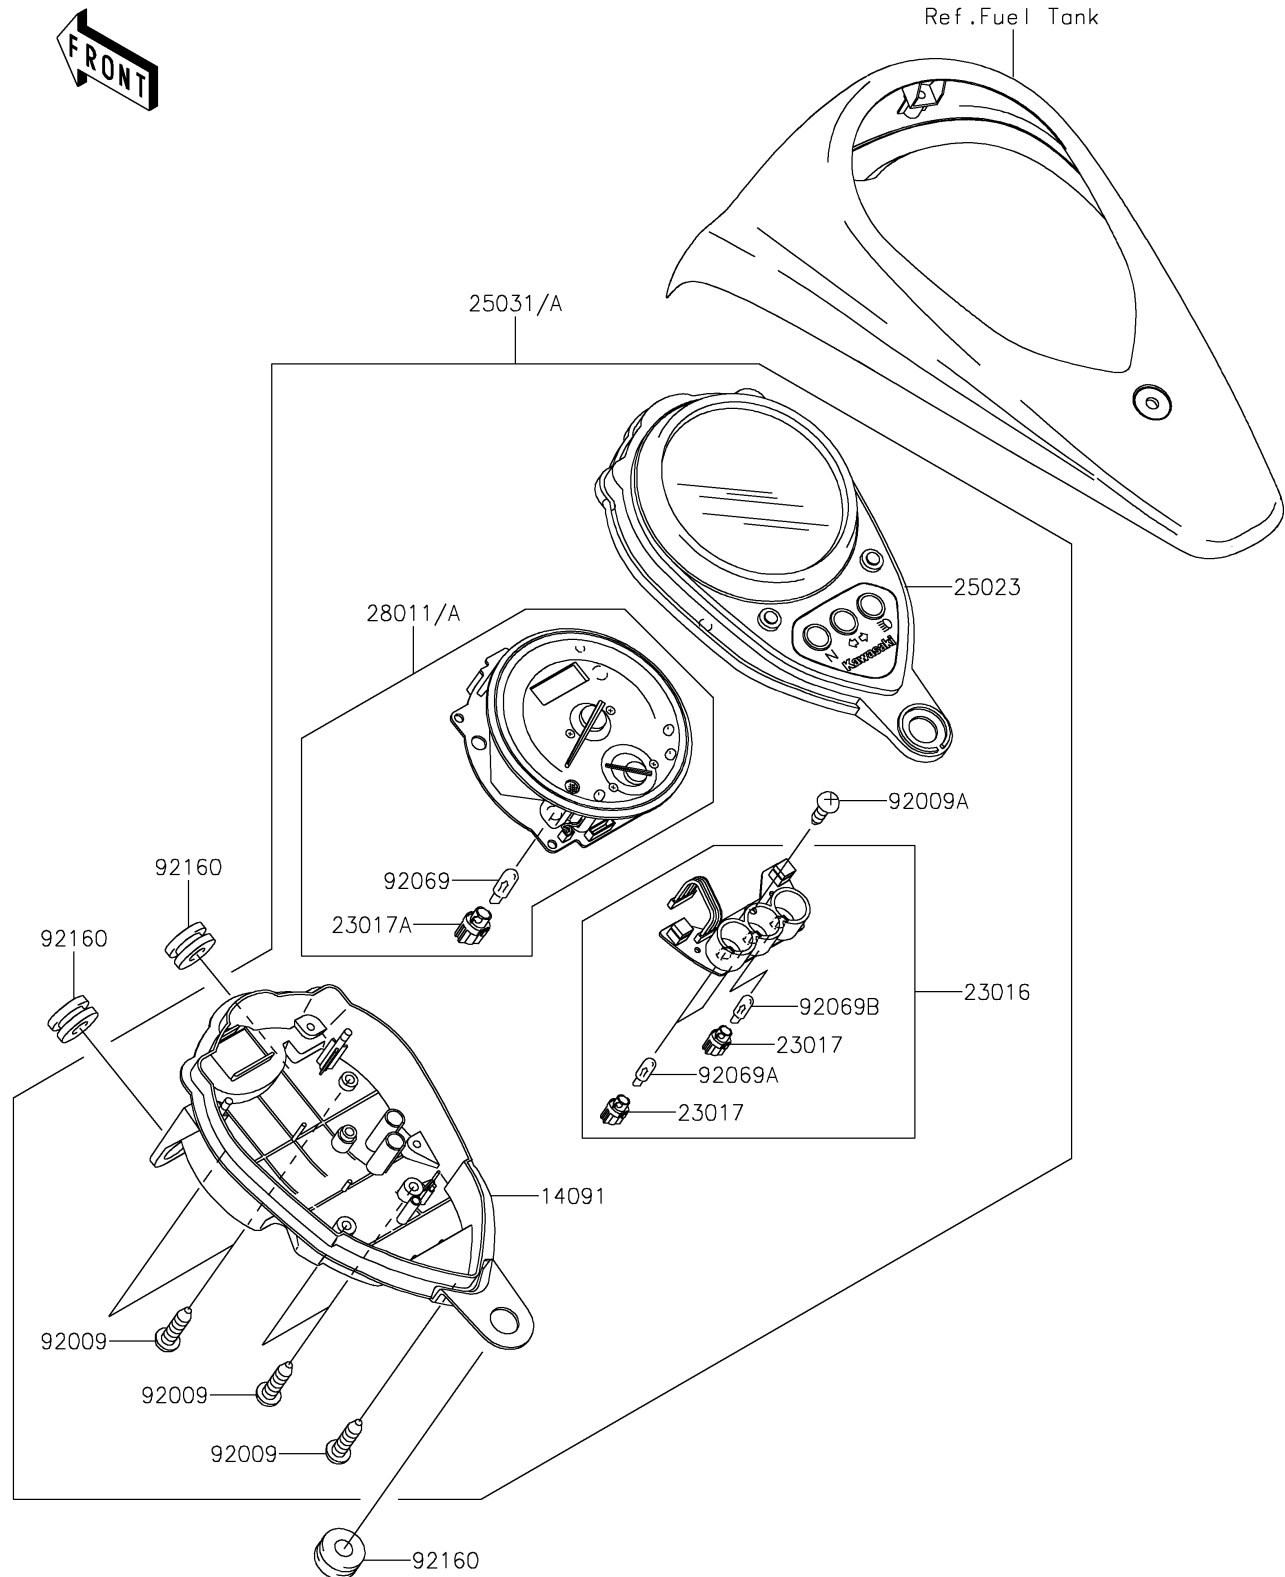

2021 VULCAN® 900 CLASSIC

PARTS DIAGRAM

Meter(s)

F2530

2021 VULCAN® 900 CLASSIC

PARTS LIST

Meter(s)

ITEM NAME

PART NUMBER

QUANTITY
