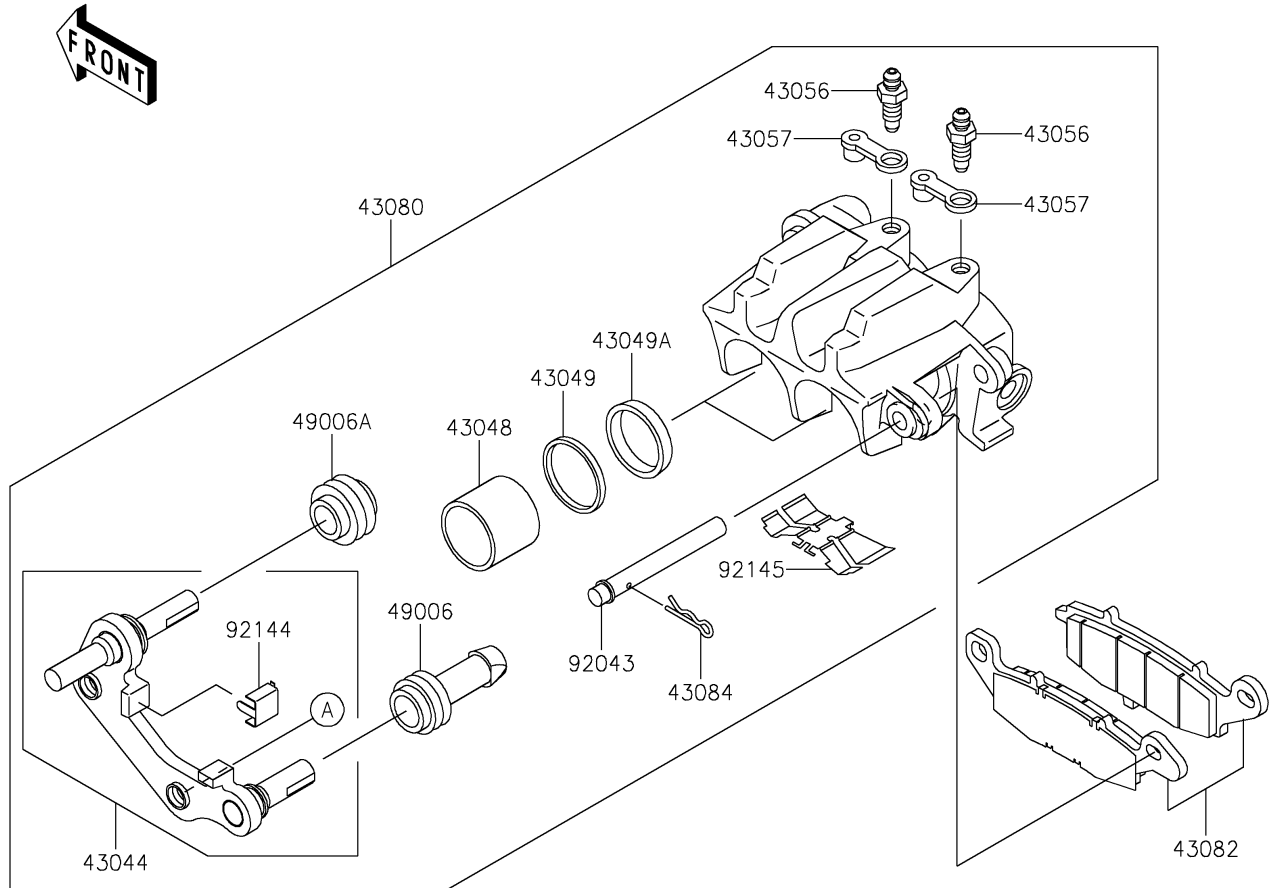

2021 VULCAN® 900 CLASSIC

PARTS DIAGRAM

Rear Brake

F2294

2021 VULCAN® 900 CLASSIC

PARTS LIST

Rear Brake

ITEM NAME	PART NUMBER	QUANTITY
-----------	-------------	----------
