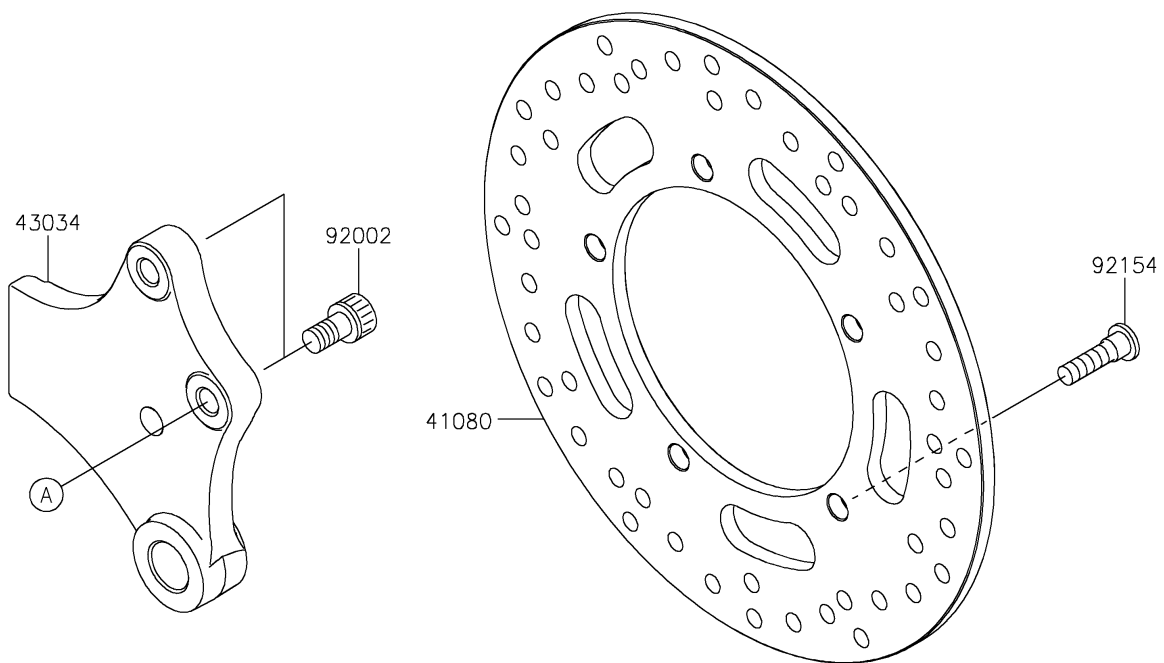

2021 VULCAN® 900 CLASSIC

PARTS DIAGRAM

Rear Brake

F2294

2021 VULCAN® 900 CLASSIC

PARTS LIST

Rear Brake

ITEM NAME	PART NUMBER	QUANTITY
-----------	-------------	----------
