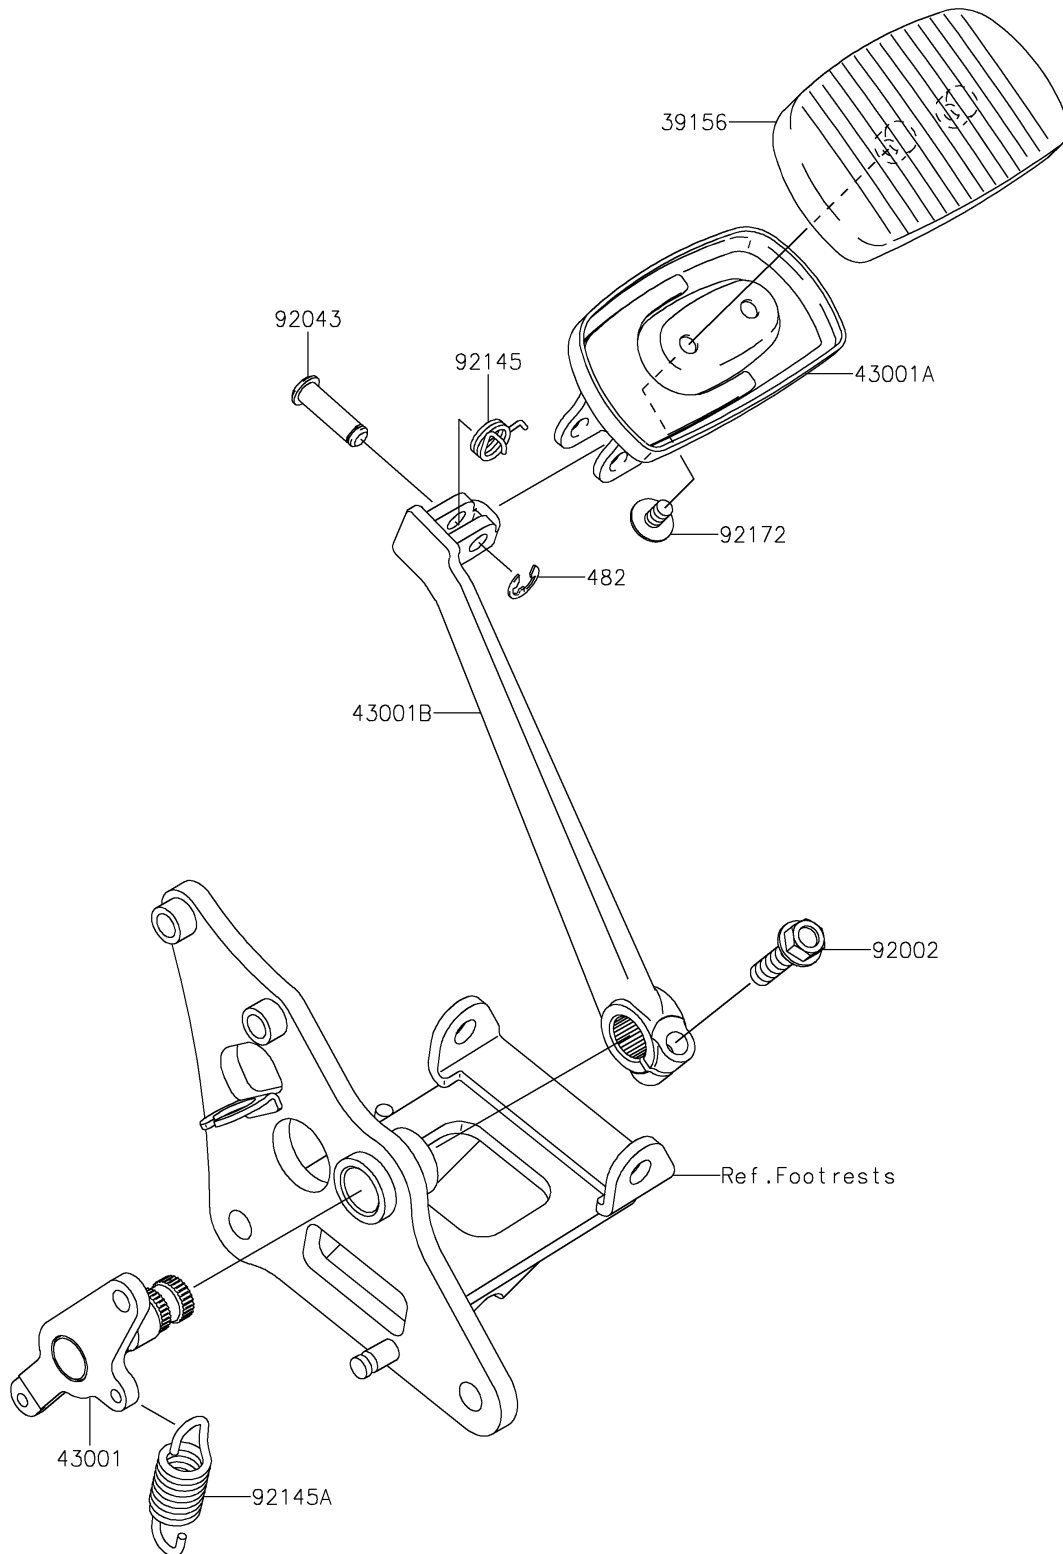

2021 VULCAN® 900 CLASSIC

PARTS DIAGRAM

Brake Pedal/Torque Link

F2260

2021 VULCAN® 900 CLASSIC

PARTS LIST

Brake Pedal/Torque Link

ITEM NAME	PART NUMBER	QUANTITY
-----------	-------------	----------
