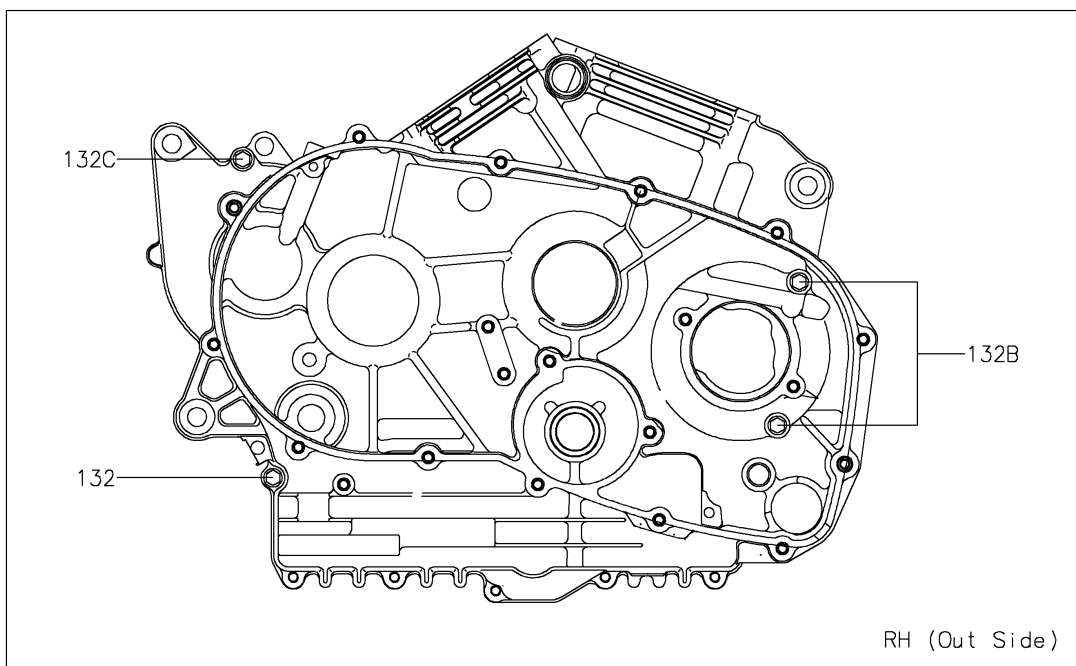

2021 VULCAN® 900 CLASSIC

PARTS DIAGRAM

Crankcase Bolt Pattern

E1412

2021 VULCAN® 900 CLASSIC

PARTS LIST

Crankcase Bolt Pattern

ITEM NAME

PART NUMBER

QUANTITY
