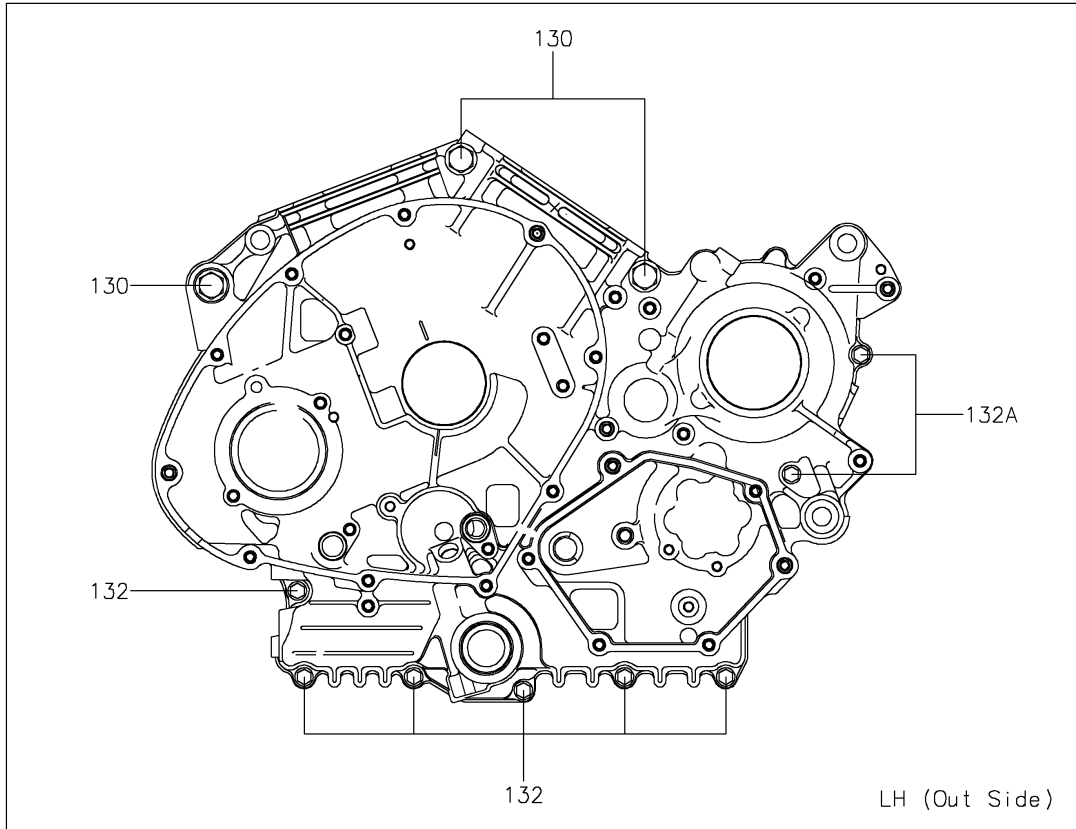

2021 VULCAN® 900 CLASSIC

PARTS DIAGRAM

Crankcase Bolt Pattern

E1412

2021 VULCAN® 900 CLASSIC

PARTS LIST

Crankcase Bolt Pattern

ITEM NAME

PART NUMBER

QUANTITY
