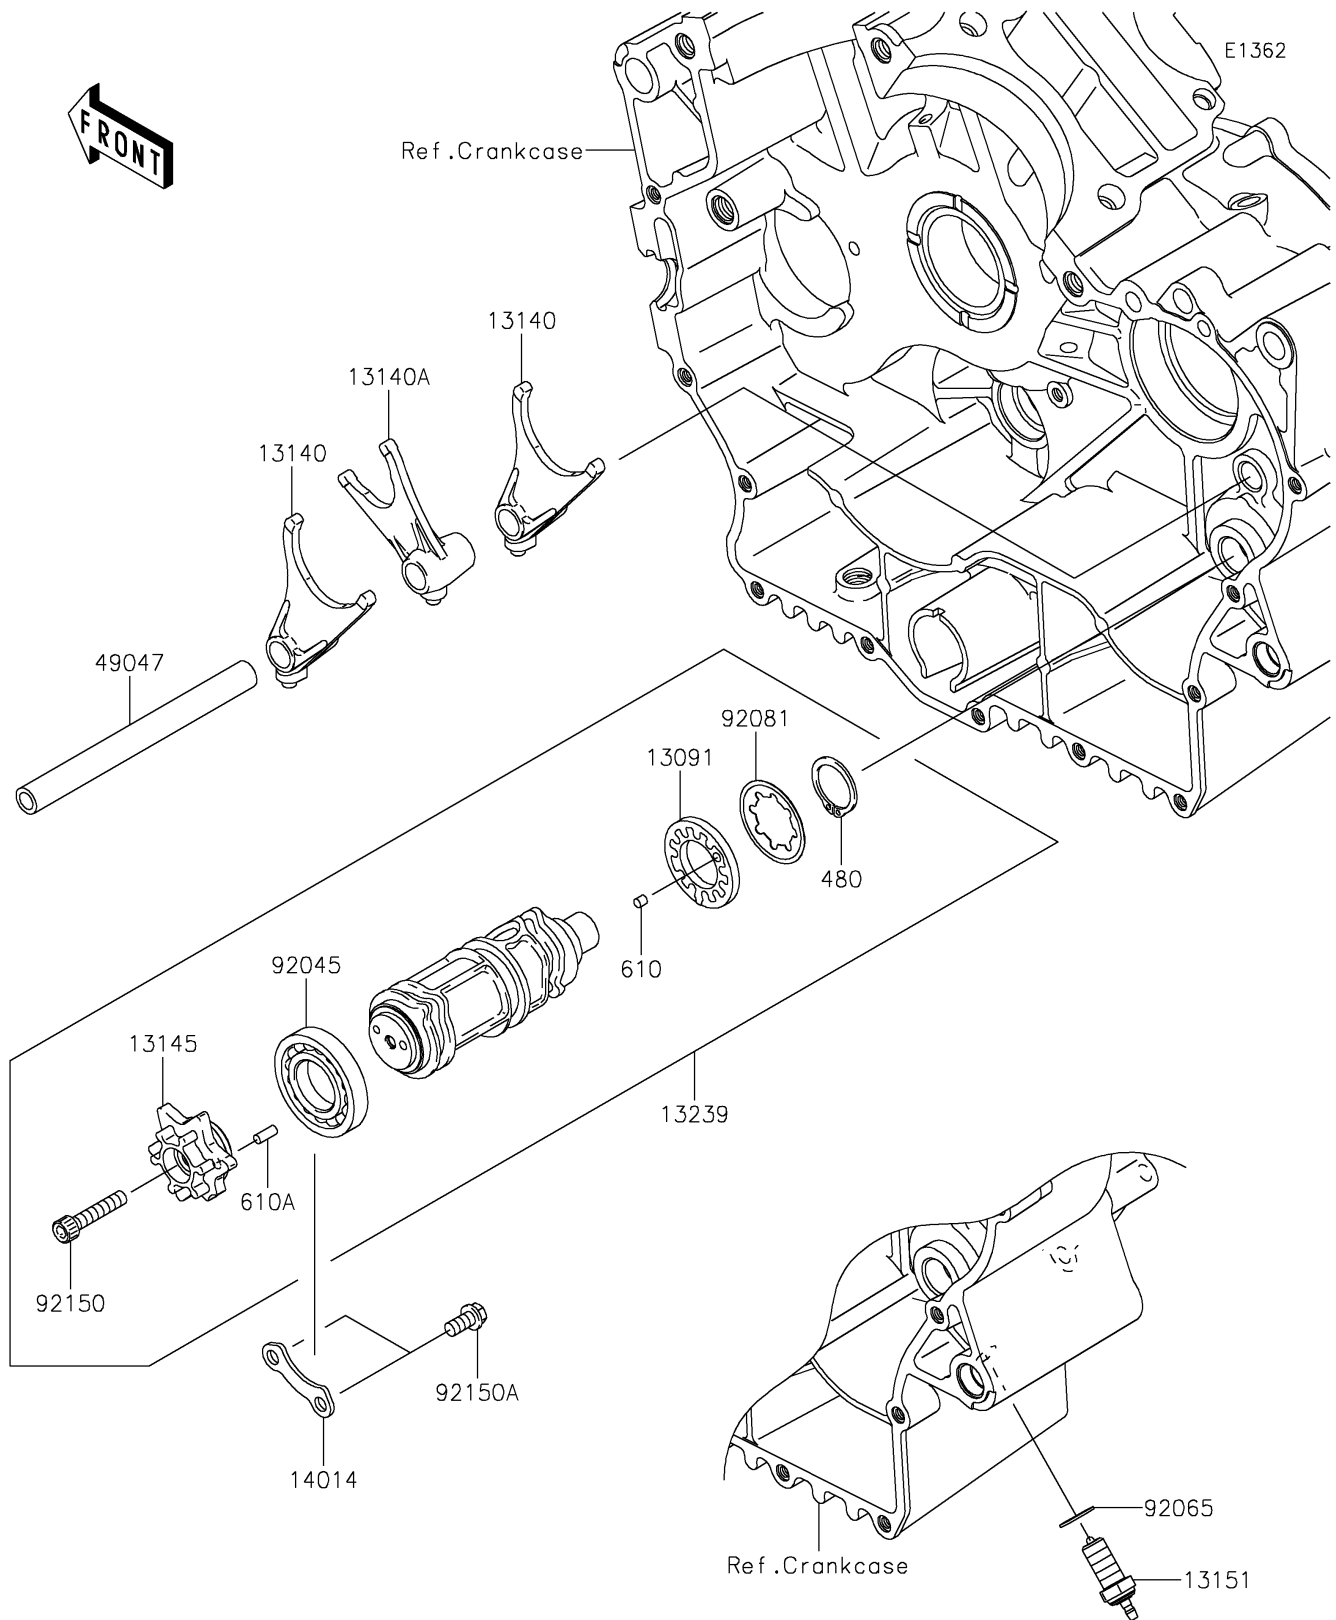

2021 VULCAN® 900 CLASSIC

PARTS DIAGRAM

Gear Change Drum/Shift Fork(s)

2021 VULCAN® 900 CLASSIC

PARTS LIST

Gear Change Drum/Shift Fork(s)

ITEM NAME	PART NUMBER	QUANTITY
-----------	-------------	----------
