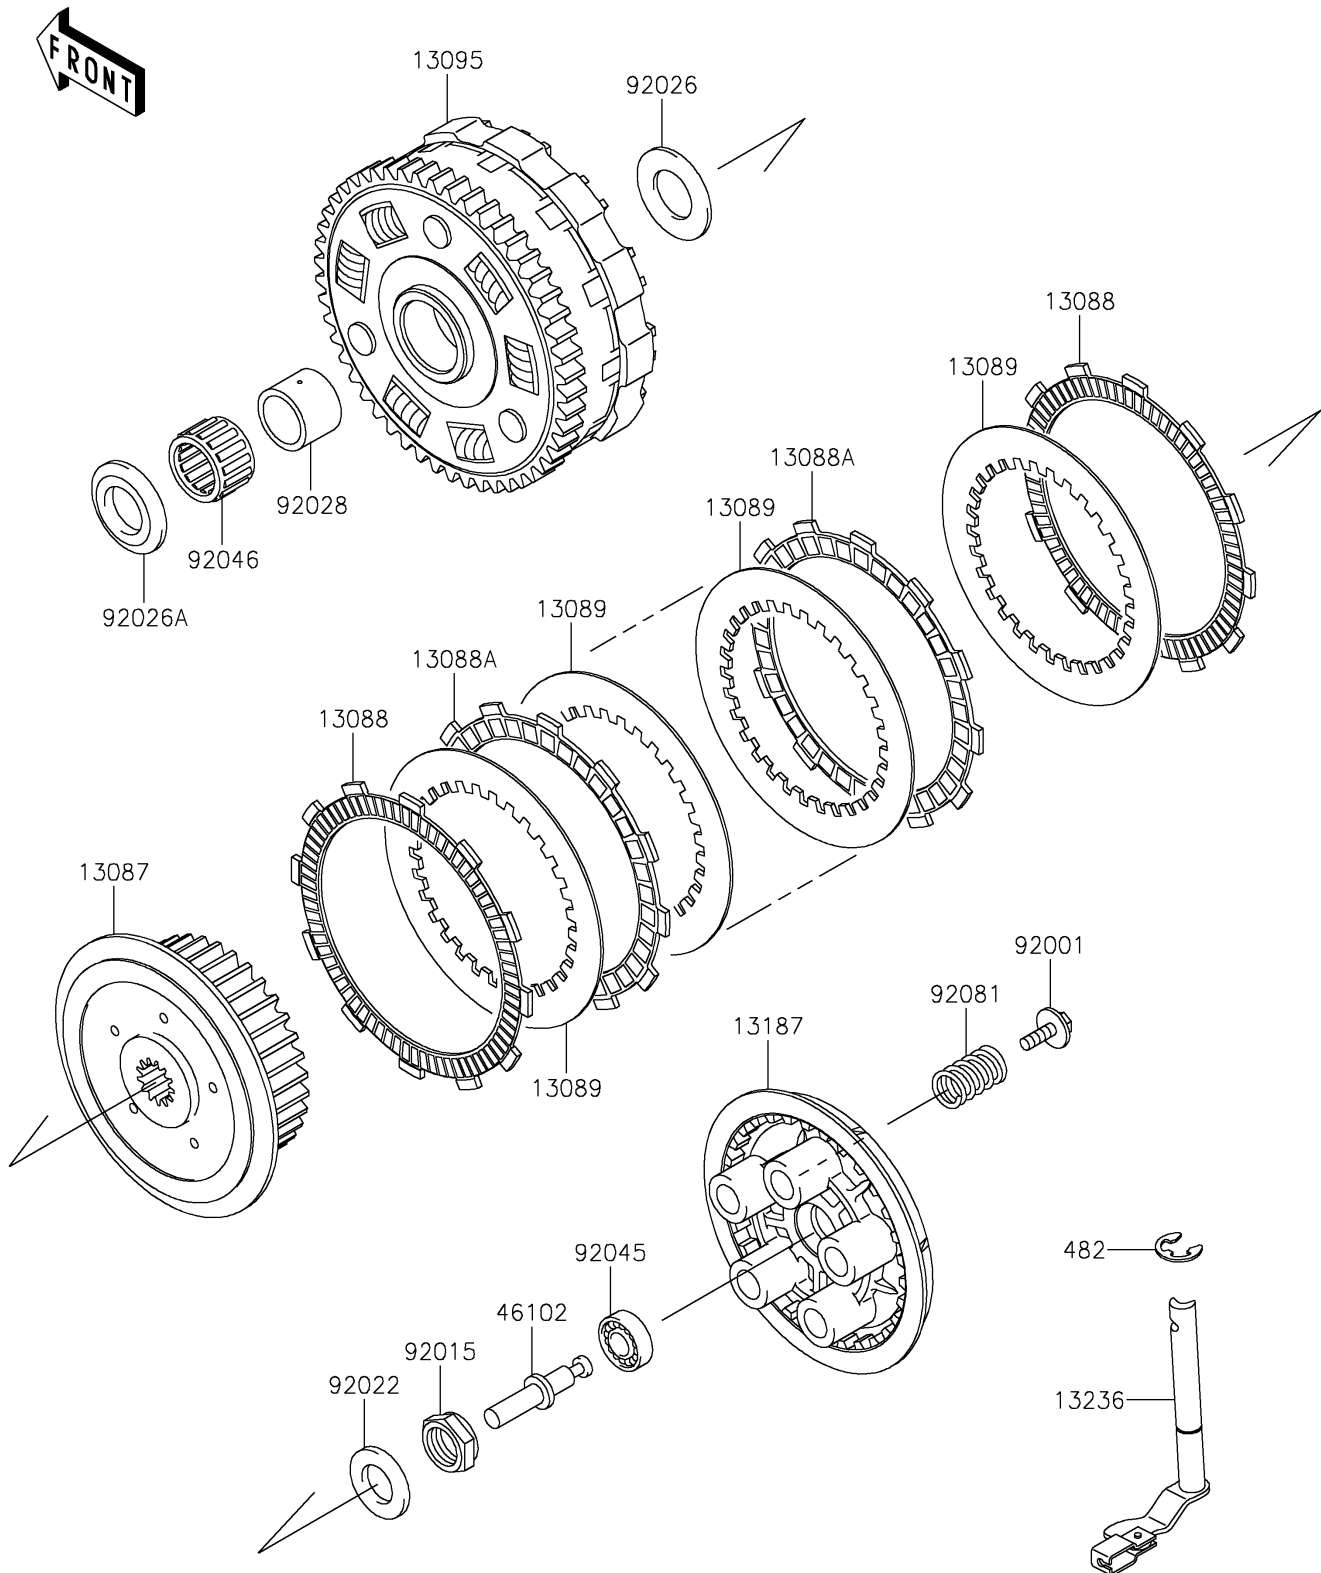

2021 VULCAN® 900 CLASSIC

PARTS DIAGRAM

Clutch

E1350

2021 VULCAN® 900 CLASSIC

PARTS LIST

Clutch

ITEM NAME	PART NUMBER	QUANTITY
-----------	-------------	----------
